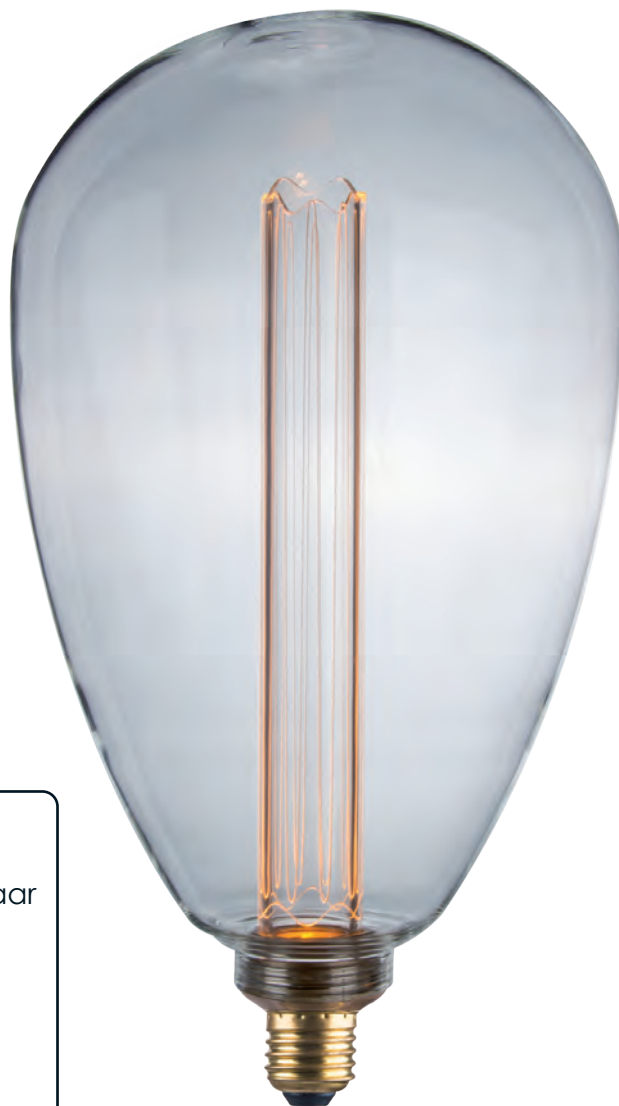

Item no. LM525H

Helder

In 3 stappen dimbaar d.m.v. schakelaar

Stap 1: 4,3W - 220 Lumen

Stap 2: 2W - 80 Lumen

Stap 3: 1W - 20 Lumen

h. 30cm   Ø 17cm
e27, SMD Led, 2000K