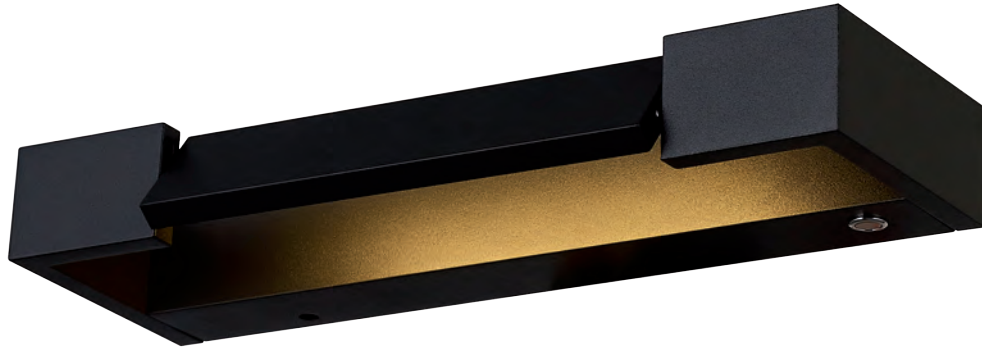

Staalkleur

h. 10cm      Ø 58cm  
21W, LED, 2700K, 1500 Lumen

**Ophelia**

**Item no. T 1350 S**

Staalkleur

Met 3-stappen touchdimmer

h. 41cm      Ø 25cm  
17W, LED, 2700K, 1200 Lumen

**Item no. W 1431 Z**