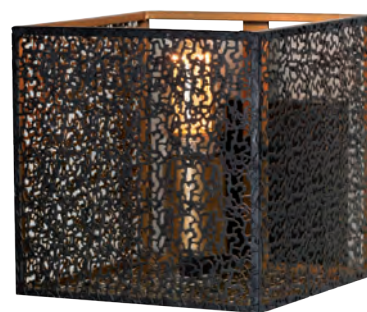

Item no. PL 0801 Z
Zwart (buiten) en goud (binnen)

h. 25cm   Ø 22x22cm
1x e27

Item no. S 0801 Z
Zwart (buiten) en goud (binnen)

h. 153cm   Ø 26x26cm
3x e27

Item no. W 0803 Z
Zwart (buiten) en goud (binnen)

h. 18cm   Ø 18cm
Uitval 21cm
1x e27

Item no. T 0802 Z
Zwart (buiten) en goud (binnen)

h. 24cm   Ø 22x22cm
1x e27