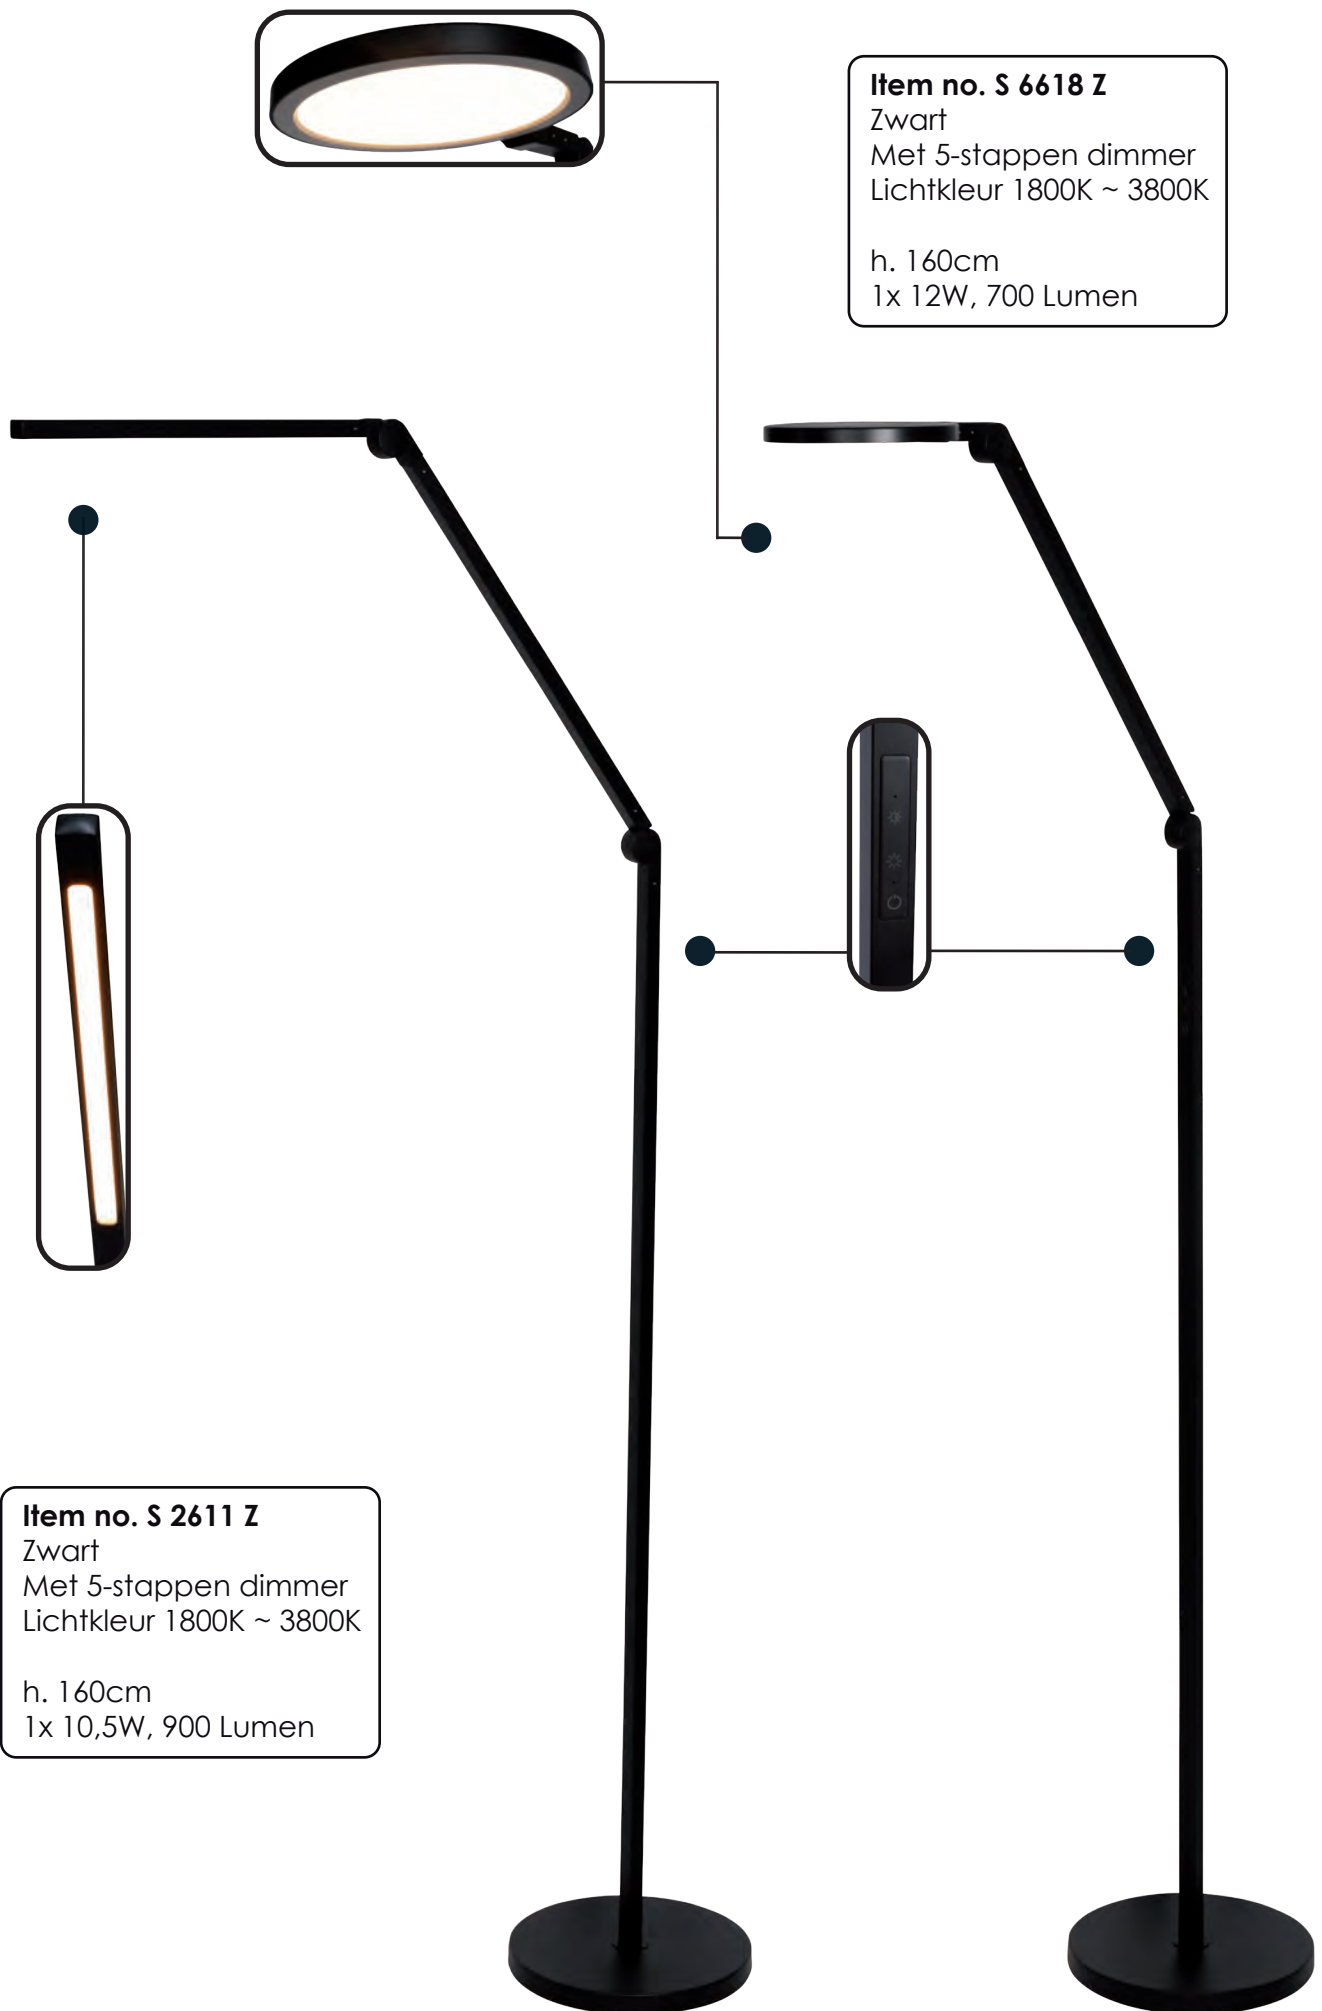

h. 150cm  
1x e27

**Item no. T 6010 C**  
Creme

h. 30cm  
1x e27

Deze serie wordt zonder kap geleverd, de bijbehorende kap dient los bijbesteld te worden.

Voor deze serie zijn bijpassende kappen leverbaar:  
Kap voor S 6010 C: **K6001 GRIJS** h. 35cm Ø 40cm  
Kap voor T 6010 C: **K6002 GRIJS** h. 25cm Ø 30cm

**Item no. S 6010 Z**  
Zwart  
h. 150cm  
1x e27

**Item no. T 6010 Z**  
Zwart  
h. 30cm  
1x e27

**Item no. S 9091 Z**  
Zwart  
h. 130cm  
1x GU-10

**Item no. T 9091 Z**  
Zwart  
h. 56cm  
1x GU-10

**Item no. S 9092 Z**  
Zwart  
h. 140cm  
2x GU-10

**Item no. S 9092 S**  
Staal  
h. 140cm  
2x GU-10

**Item no. T 9091 S**  
Staal  
h. 56cm  
1x GU-10

**Item no. S 9091 S**  
Staal  
h. 130cm  
1x GU-10

**Item no. T 2108 S**

Staal  
Met dimmer

h. max.50cm  
1x 4W, LED, 2700K, 460 Lumen

**Item no. S 2108**

Staal of Zwart  
Met dimmer

h. max.160cm  
1x 6W, LED, 2700K, 690 Lumen

**Item no. S 6618 Z**  
Zwart  
Met 5-stappen dimmer  
Lichtkleur 1800K ~ 3800K  
  
h. 160cm  
1x 12W, 700 Lumen