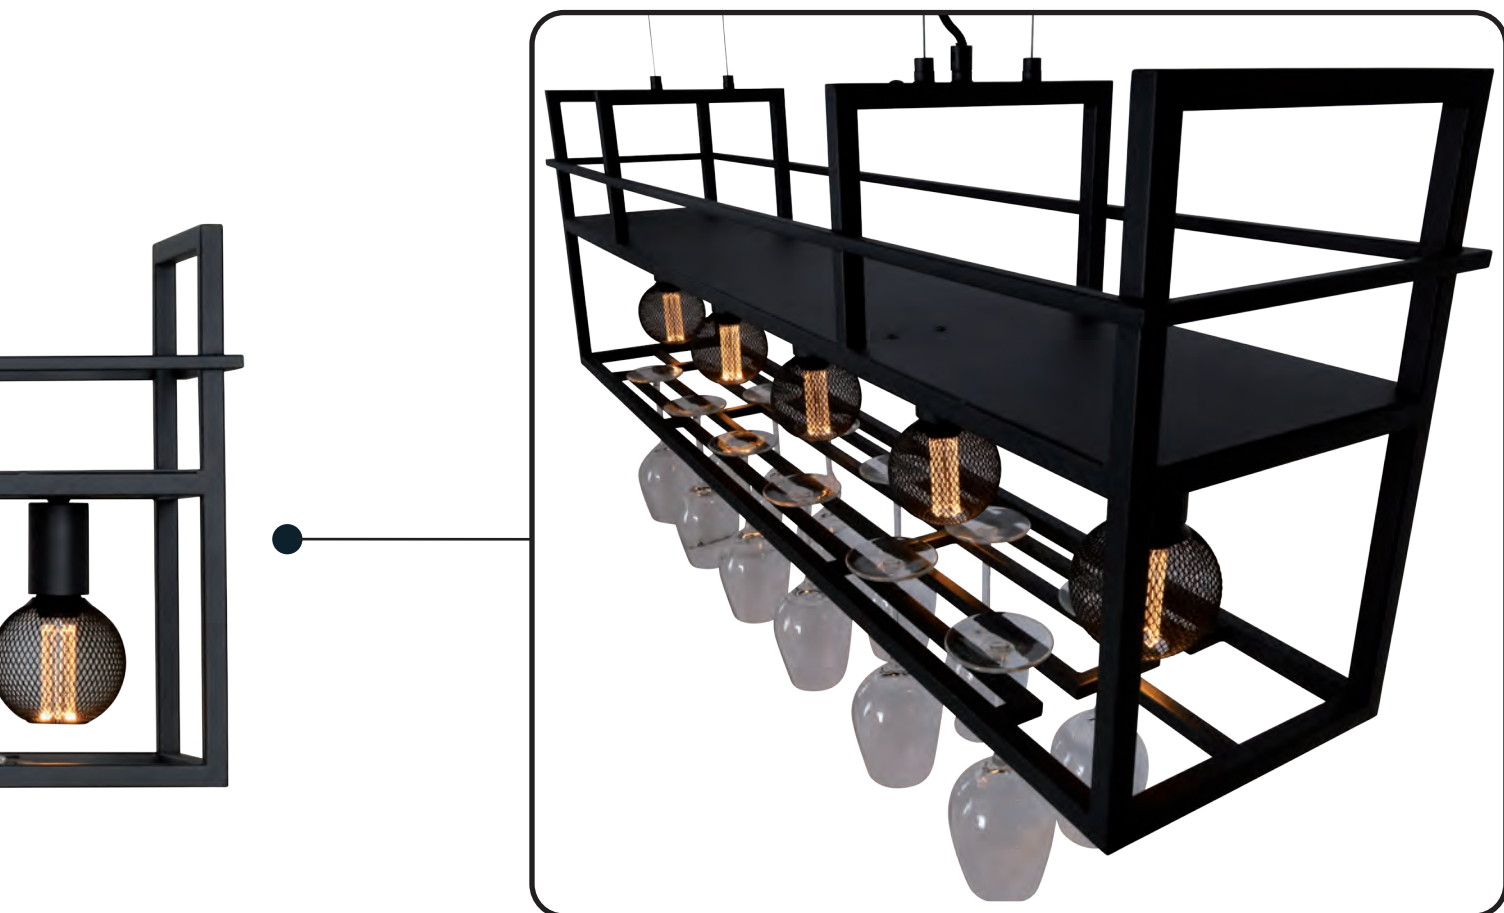

# Appeso

Gebuchte lichtbron:  
LM404z

**Item no. H 3190 Z**

Zwart

Frame 120x25x38cm

Max. h. 195cm

5x e27

**Item no. H 2311 B**  
Zwart (buiten) en goud (binnen)