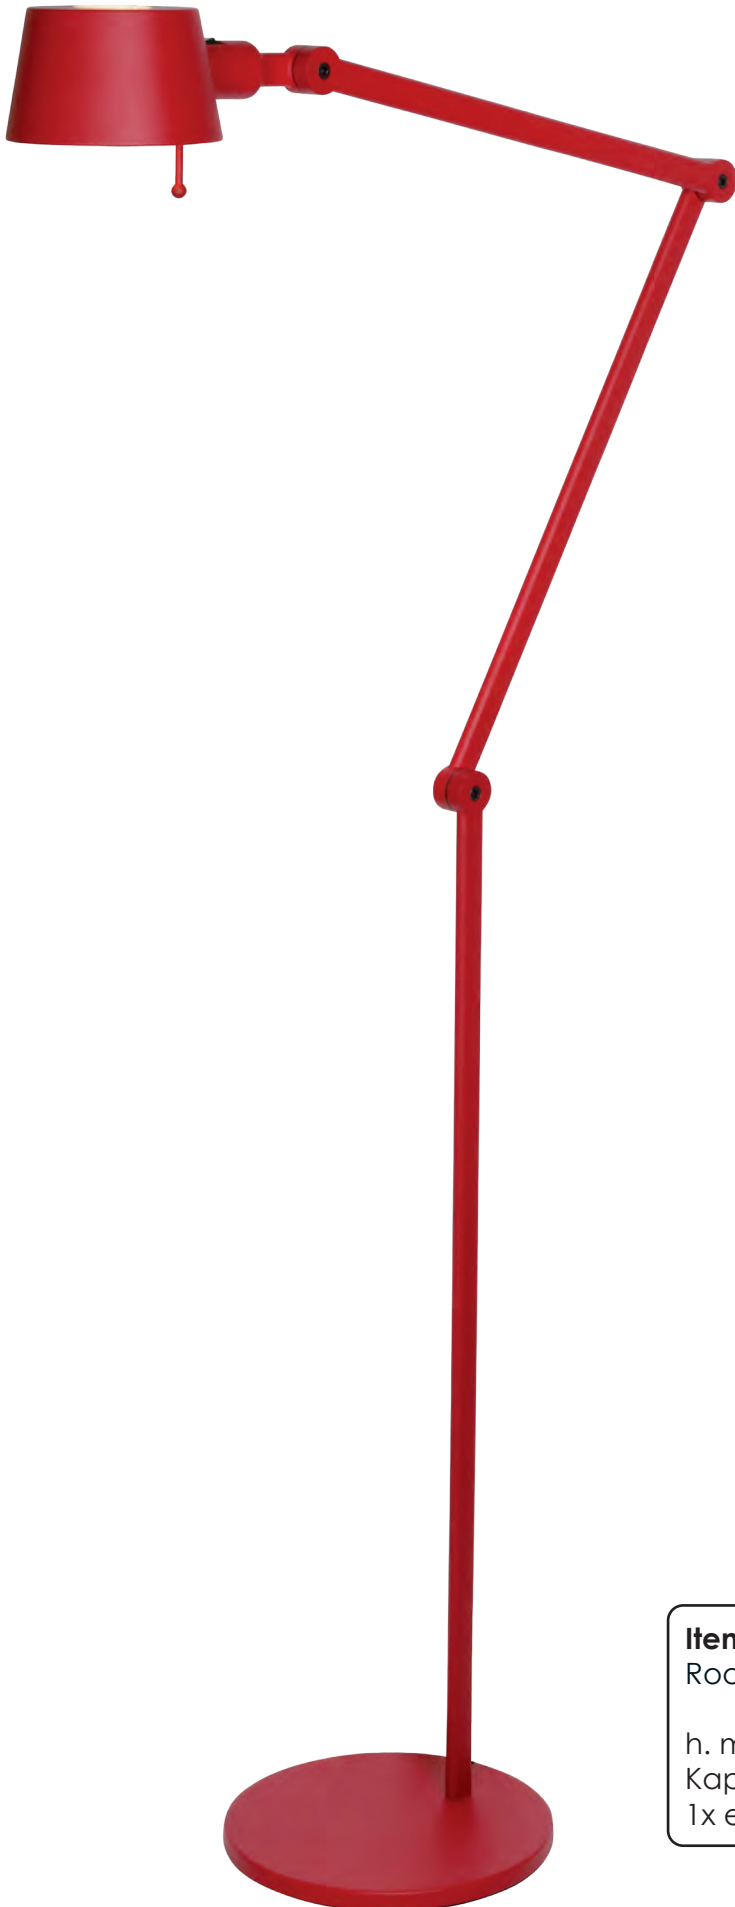

2750 Lumen

Leeslamp:

1x 4,5W LED 2700K

495 Lumen

**Item no. S 4310 Z**

Zwart

Met voetdimmer

Ø 25cm h. 180cm

h.140cm      Kap h. 9cm Ø 9cm  
1x 5W LED 3000K  
320 Lumen

**Item no. S 5741 R**  
Rood  
h. max. 152cm  
Kap h. 10cm Ø 16cm  
1x e27

**Item no. T 5741 R**  
Rood  
h. max. 72cm  
Kap h. 10cm Ø 16cm  
1x e27