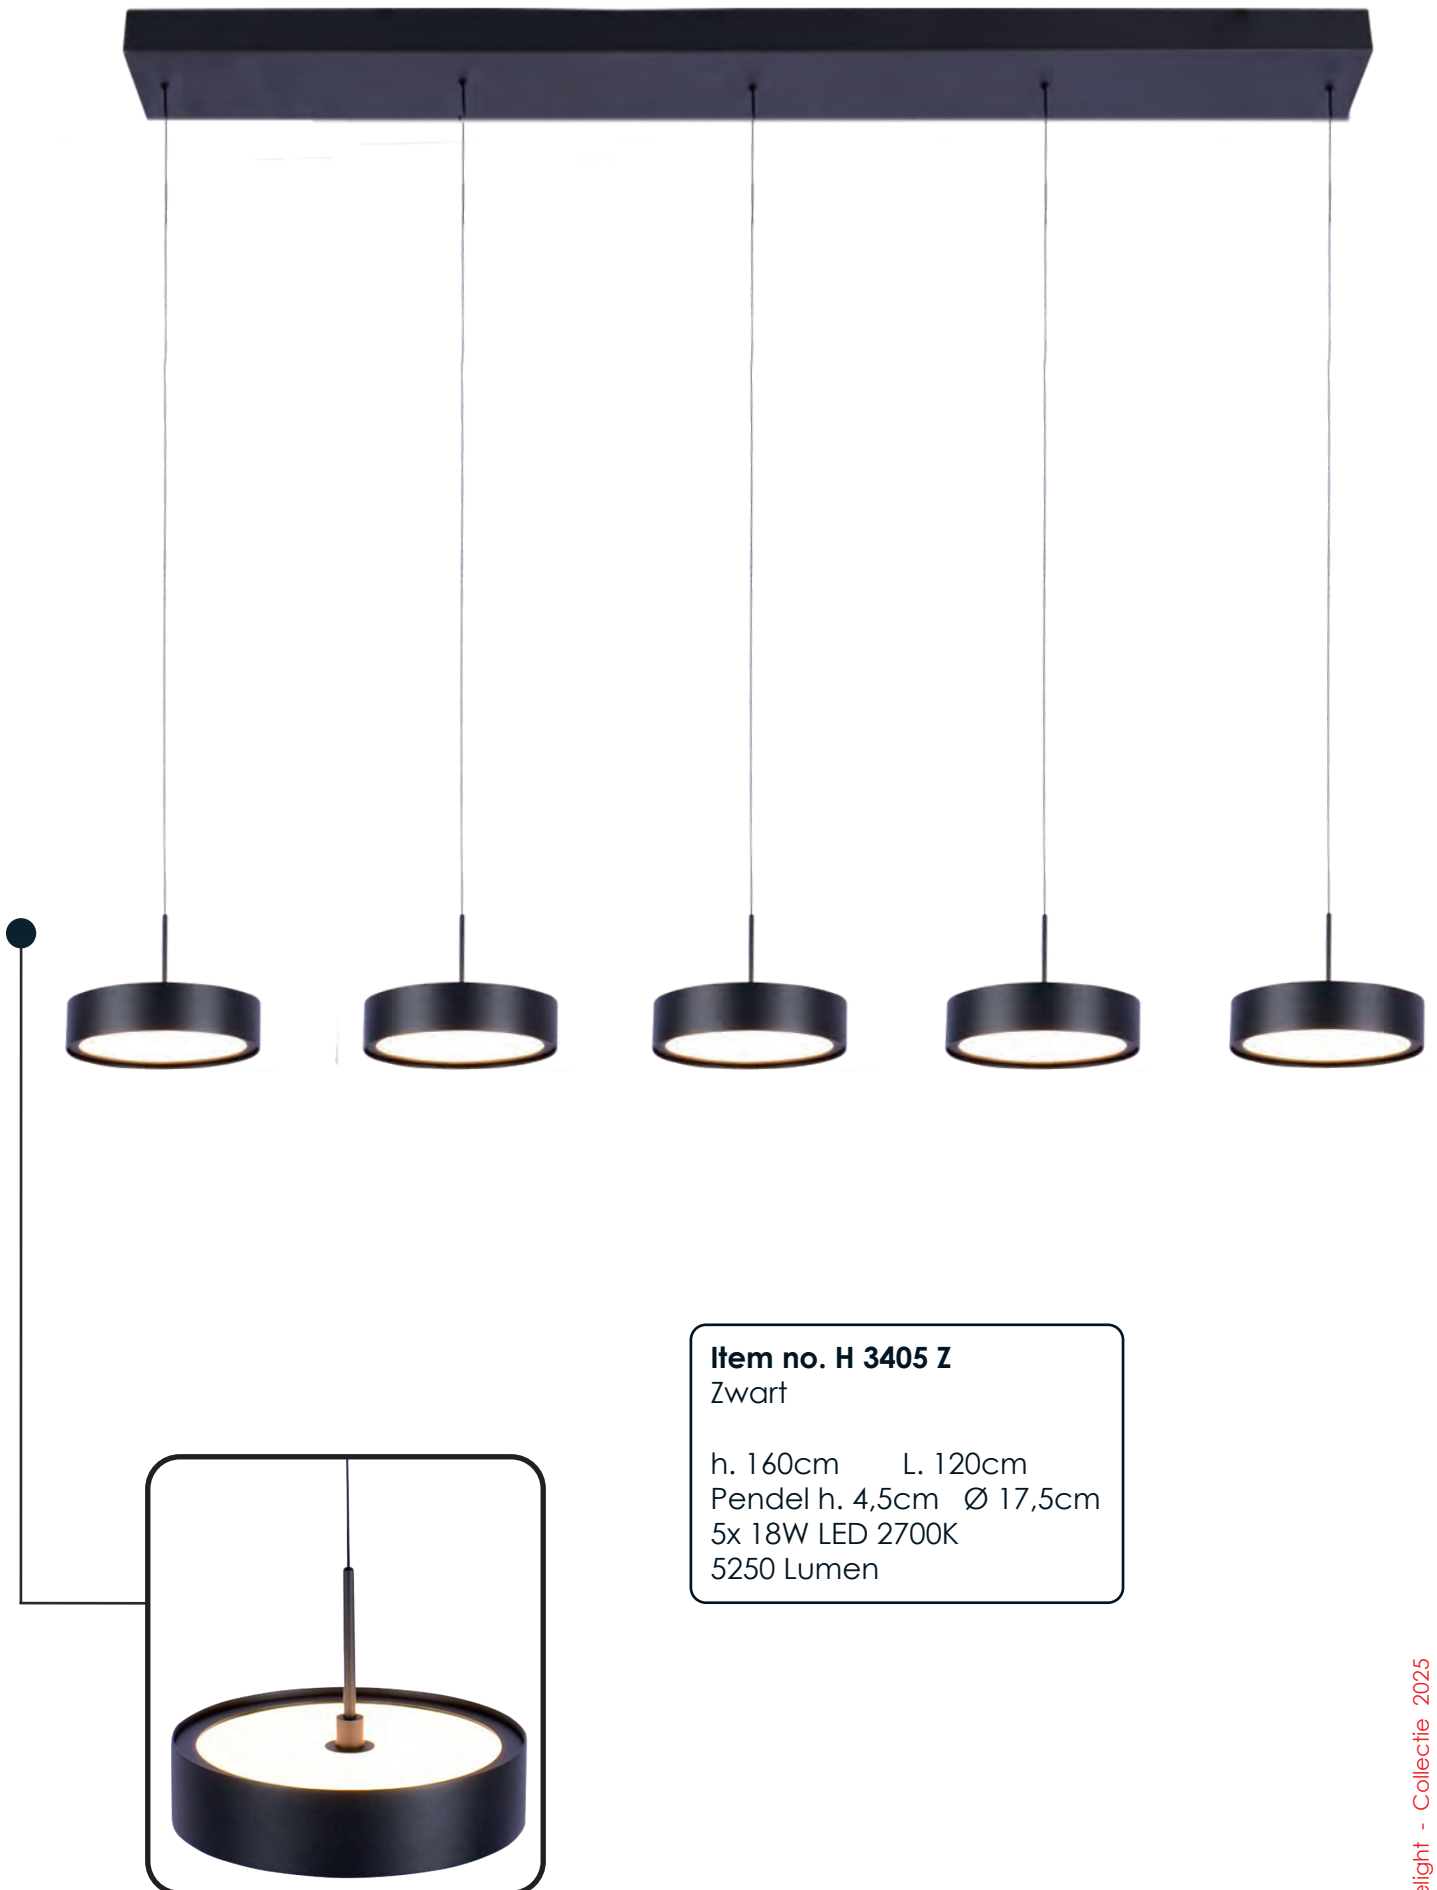

Deze serie is dimbaar, en uitgerust met een katrol-systeem.

**Alieno**

**Item no. H 3466 C**

Creme

h. 160cm    Ø 120x50cm  
Pendel h. 4,5cm    Ø 17,5cm  
6x 18W LED 2700K  
6300 Lumen

**Item no. PL 3433 C**

Creme

h. 160cm    Ø 33cm

Pendel h. 4,5cm    Ø 17,5cm

3x 18W LED 2700K

3150 Lumen

**Item no. PL 3433 Z**

Zwart

h. 160cm    Ø 33cm

Pendel h. 4,5cm    Ø 17,5cm

3x 18W LED 2700K

3150 Lumen

Deze serie is dimbaar, en uitgerust met een katrol-systeem.

**Alieno**

**Item no. H 3405 Z**

Zwart

h. 160cm    L. 120cm  
Pendel h. 4,5cm    Ø 17,5cm  
5x 18W LED 2700K  
5250 Lumen

**Item no. H 3466 Z**

Zwart

h. 160cm    Ø 120x50cm

Pendel h. 4,5cm    Ø 17,5cm

6x 18W LED 2700K

6300 Lumen

Deze serie is dimbaar, en uitgerust met een katrol-systeem.

**Alieno**