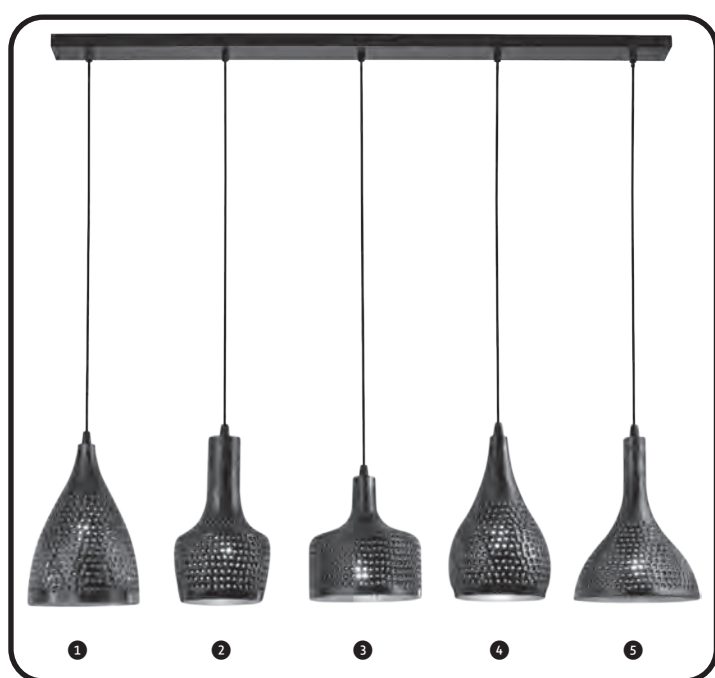

48x8cm  
Kap h.12cm Ø 9cm  
3x e27

**Item no. H 8903 G**

Zwart met goud

h. 180cm    L.100cm  
Kap h.30cm    Ø 15cm  
3x e27

**Item no. H 8904 G**

Zwart met goud

h. 180cm    L.120cm  
Kap h.30cm    Ø 15cm  
4x e27

**Item no. H 1625 B**  
Bruin gevlamd

h.150cm      L. 120cm  
 Pendel 1: h. 27cm - Ø 18cm  
 Pendel 2: h. 25cm - Ø 15cm  
 Pendel 3: h. 20cm - Ø 19cm  
 Pendel 4: h. 25cm - Ø 15cm  
 Pendel 5: h. 27cm - Ø 20,5cm  
 5x e27