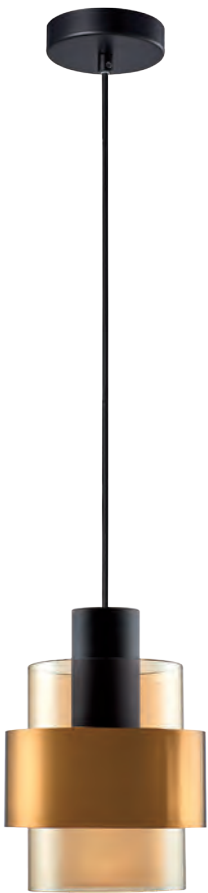

Item no. H 5101 GD

Zwart, brons-goud,
met amber glas

h. 150cm   Ø 10cm
Glas h. 20cm Ø 13cm
1x e27