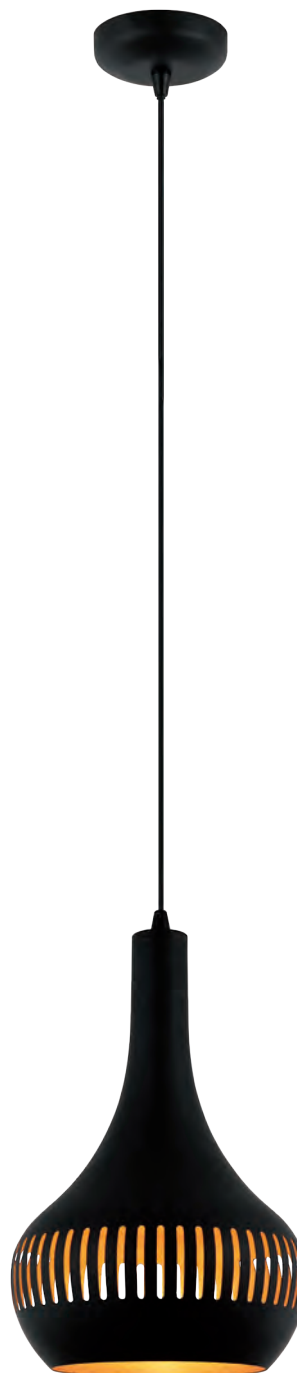

**Item no. H 2925 Z**  
Zwart (buiten) en goud (binnen)  
h. 140cm  
Kap h.39cm Ø 25cm  
1x e27

**Item no. H 3185 Z**

Zwart

Frame: 120x25x38cm

Max. h. 195cm

5x e27

Gebruikte lichtbron:  
LM403Z

**Item no. PL 7840 C**  
Creme