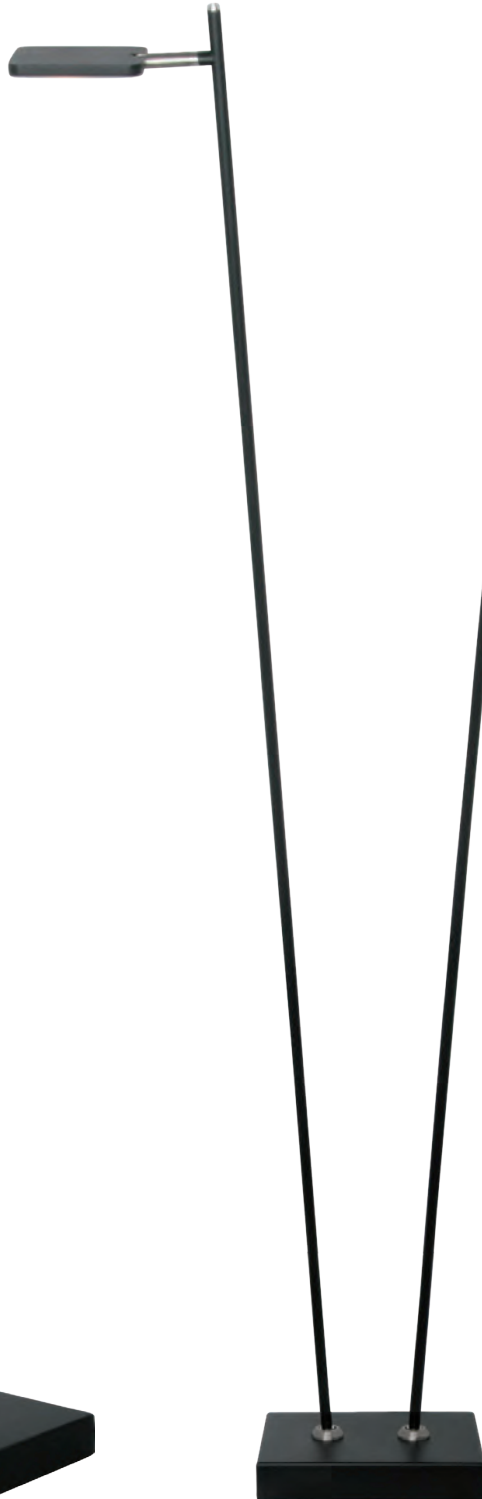

Item no. S 2322 Z

Zwart
Met dimmer

h. 139cm
2x 7W, LED 2700K
2x 438 Lumen

Item no. S 2320 Z

Zwart
Met dimmer

h. 129cm
1x 7W, LED 2700K
438 Lumen