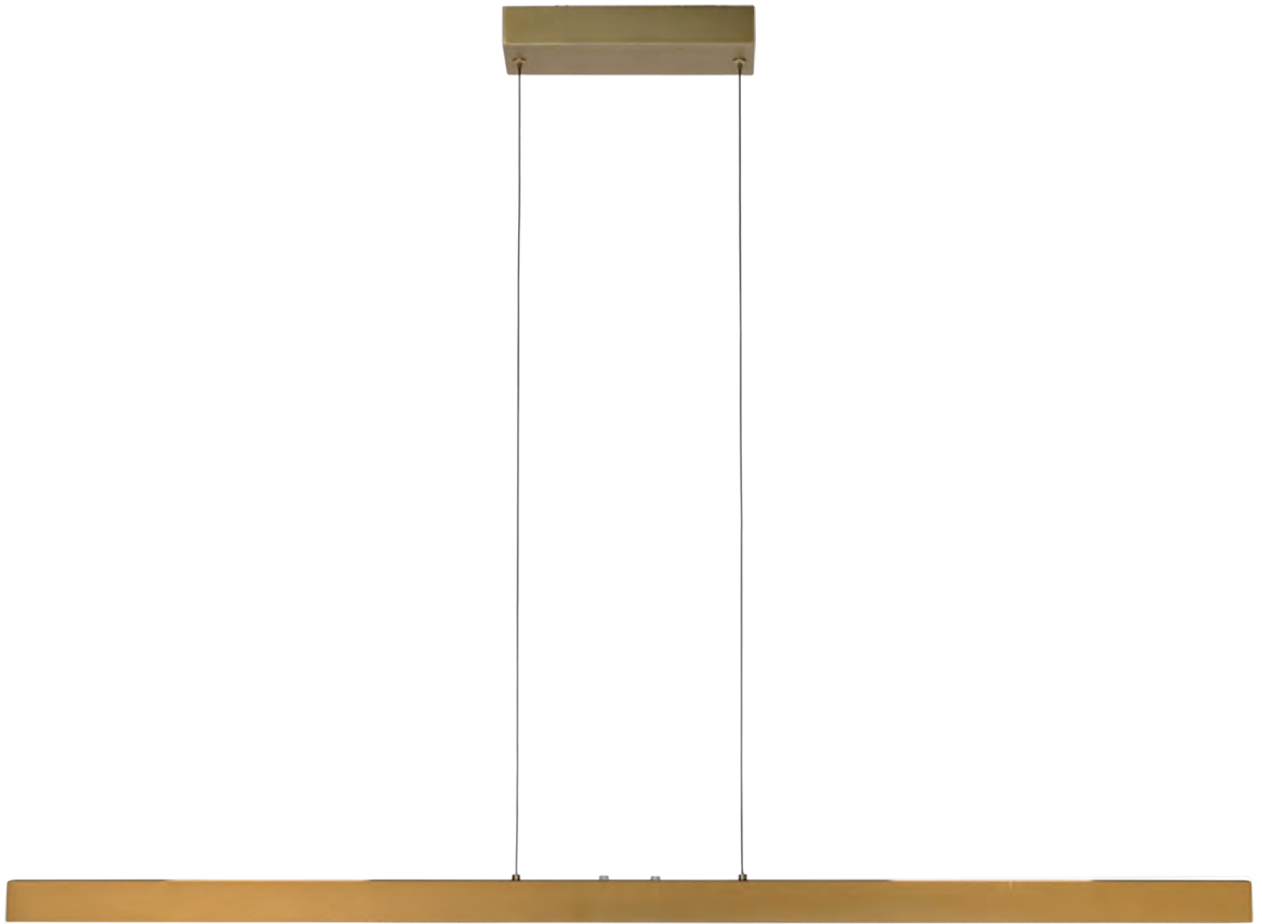

Item no. H 1261 B

Brons

Met touchdimmer en touchswitch voor lichtkleur 2000K ~ 3000K

h. 155cm   Diffuser: L.120cm x B.3cm x H.4cm

Onder: 1x 21W   Boven: 2x 4W

Totaal Lumen: 826