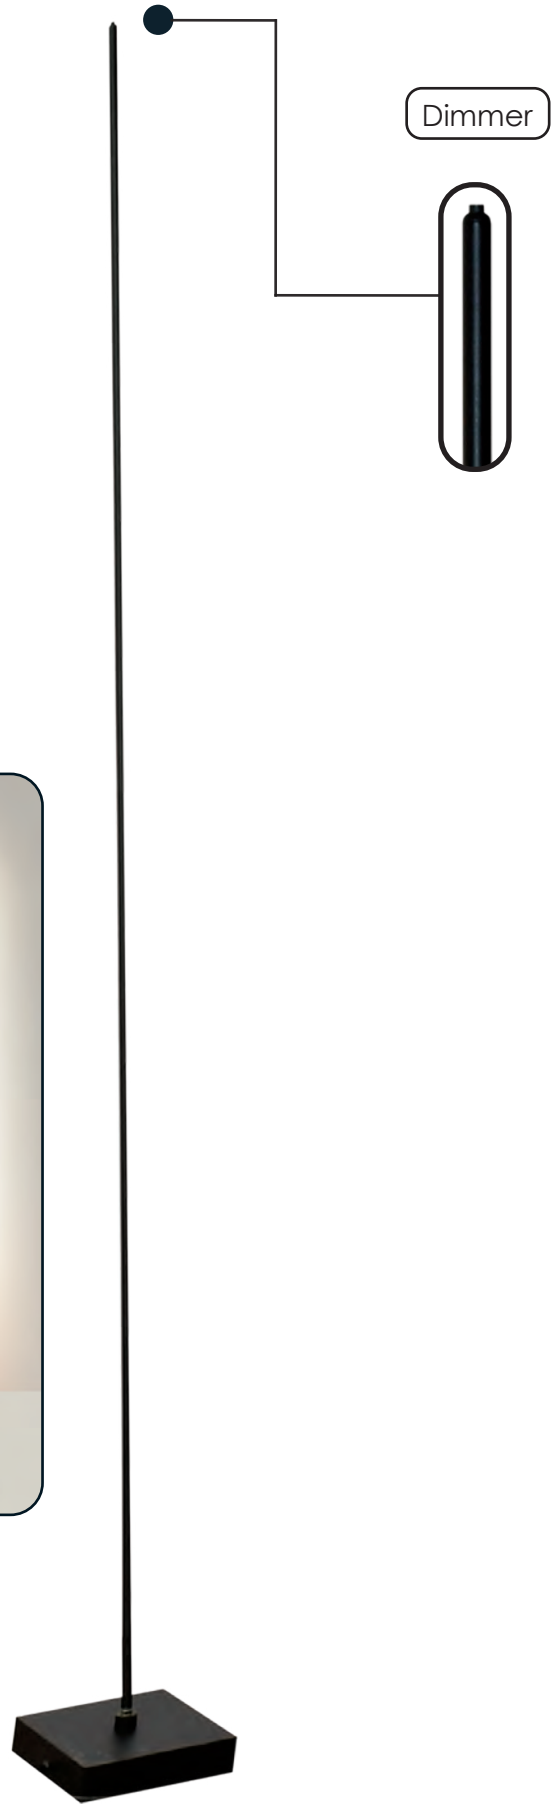

**Item no. S 8320 Z**

Zwart  
Met dimmer

h. 179cm  
2x (15x1W), LED 2700K  
2500 Lumen

**Item no. S 8310 Z**

Zwart  
Met dimmer

h. 179cm  
15x1W, LED 2700K  
1250 Lumen

**Item no. H 1261 Z**

Zwart