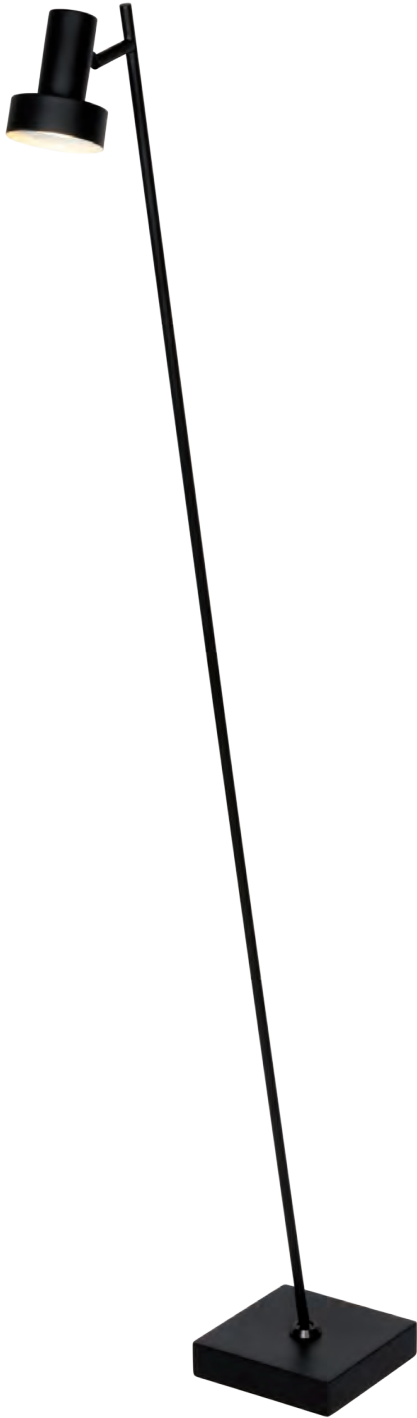

Item no. S 9091 Z
Zwart
h. 130cm
1x GU-10