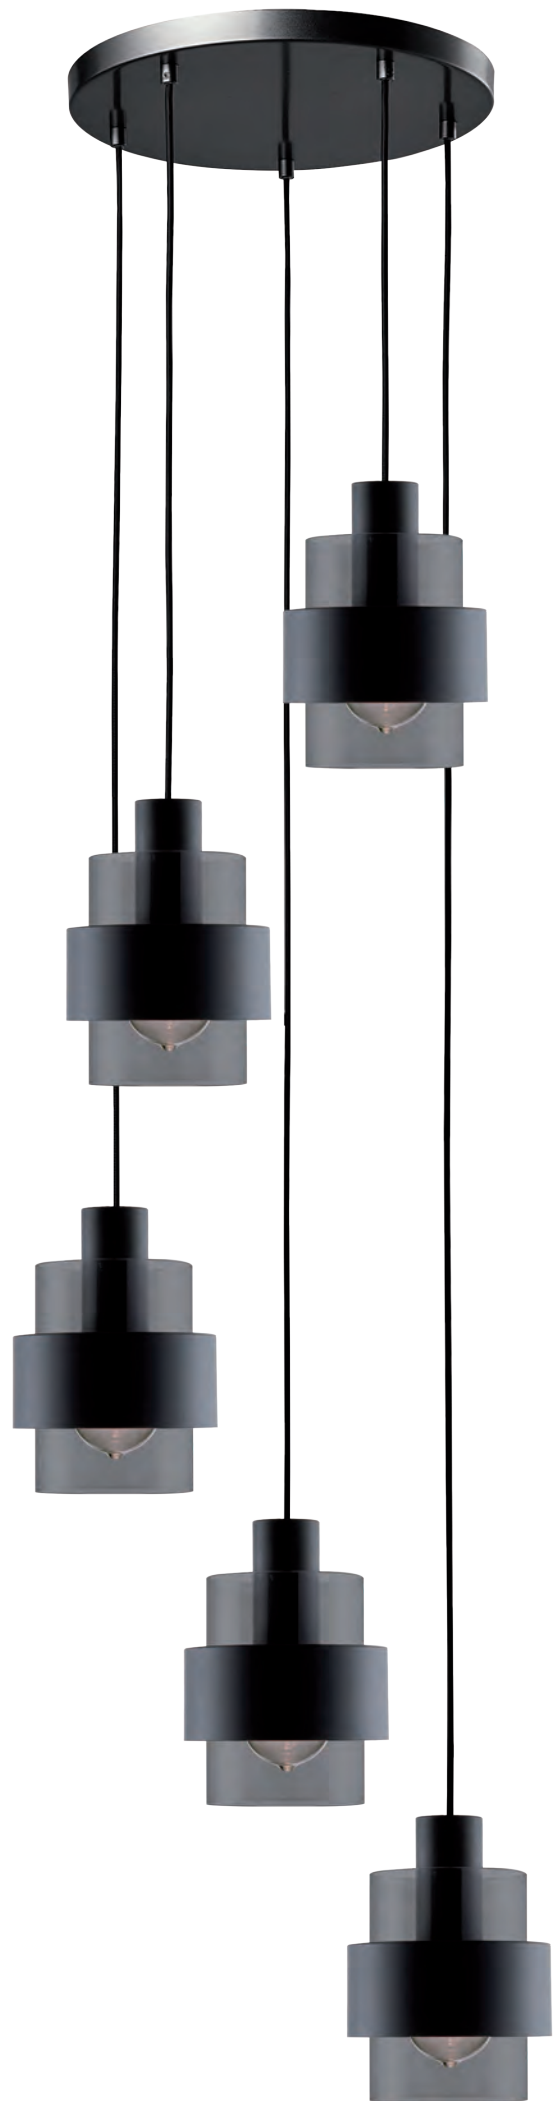

Zwart met smoke glas

h. 170cm  
Glas h. 20cm    Ø 13cm  
1x e27

**Item no. W 5101 Z**

Zwart met smoke glas  
Incl. snoer met stekker en schakelaar

h. 41cm  
Glas h. 20cm Ø 13cm  
1x e27

**Item no. PL 5155 Z**