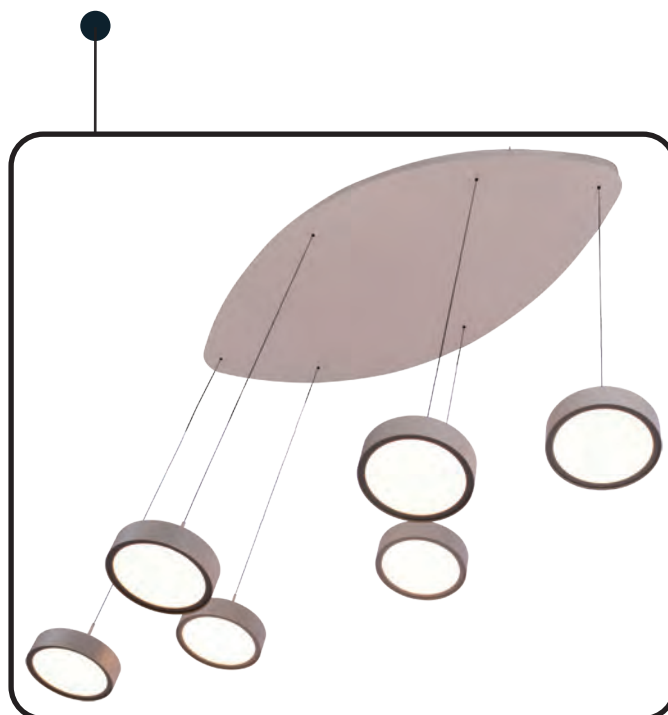

Deze serie is dimbaar, en uitgerust met een katrol-systeem.

**Alieno**

**Item no. H 3466 C**

Creme

h. 160cm    Ø 120x50cm  
Pendel h. 4,5cm    Ø 17,5cm  
6x 18W LED 2700K  
6300 Lumen

**Item no. PL 3433 C**