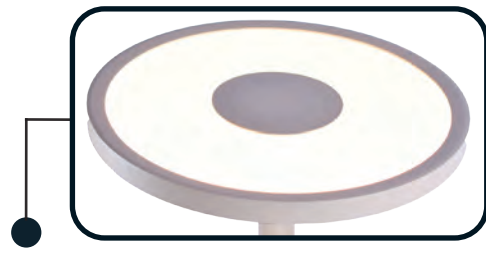

**Item no. S 1910 W**

Wit  
Met touchdimmer

h. 133cm  
Spot h. 21cm Ø 2,5cm  
1x 4,5W, LED 2700K  
469 Lumen

**Item no. T 1910 W**

Wit  
Met touchdimmer

h. 51cm  
Spot h. 21cm Ø 2,5cm  
1x 4,5W, LED 2700K  
469 Lumen