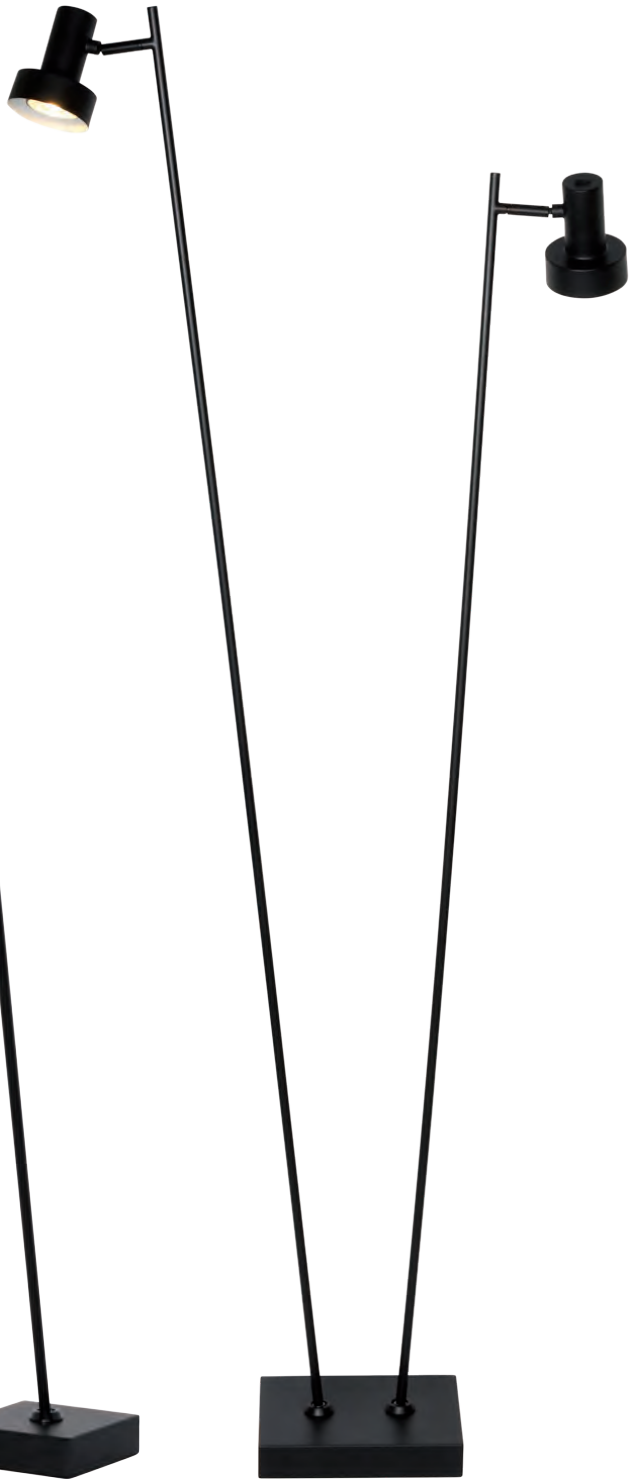

Item no. T 9091 Z
Zwart
h. 56cm
1x GU-10

Item no. S 9092 Z
Zwart
h. 140cm
2x GU-10