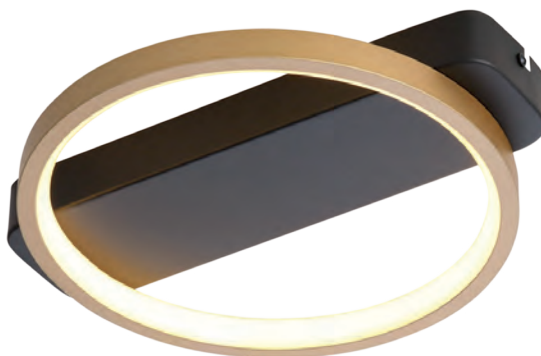

Deze serie is dimbaar in 3 stappen d.m.v. de wandchakelaar,
en heeft een memory functie.

Cintura

Item no. PL 1825

Zwart of Zwart/Goud

Ø 26cm   L. 30cm

16W, LED 2700 K

960 Lumen