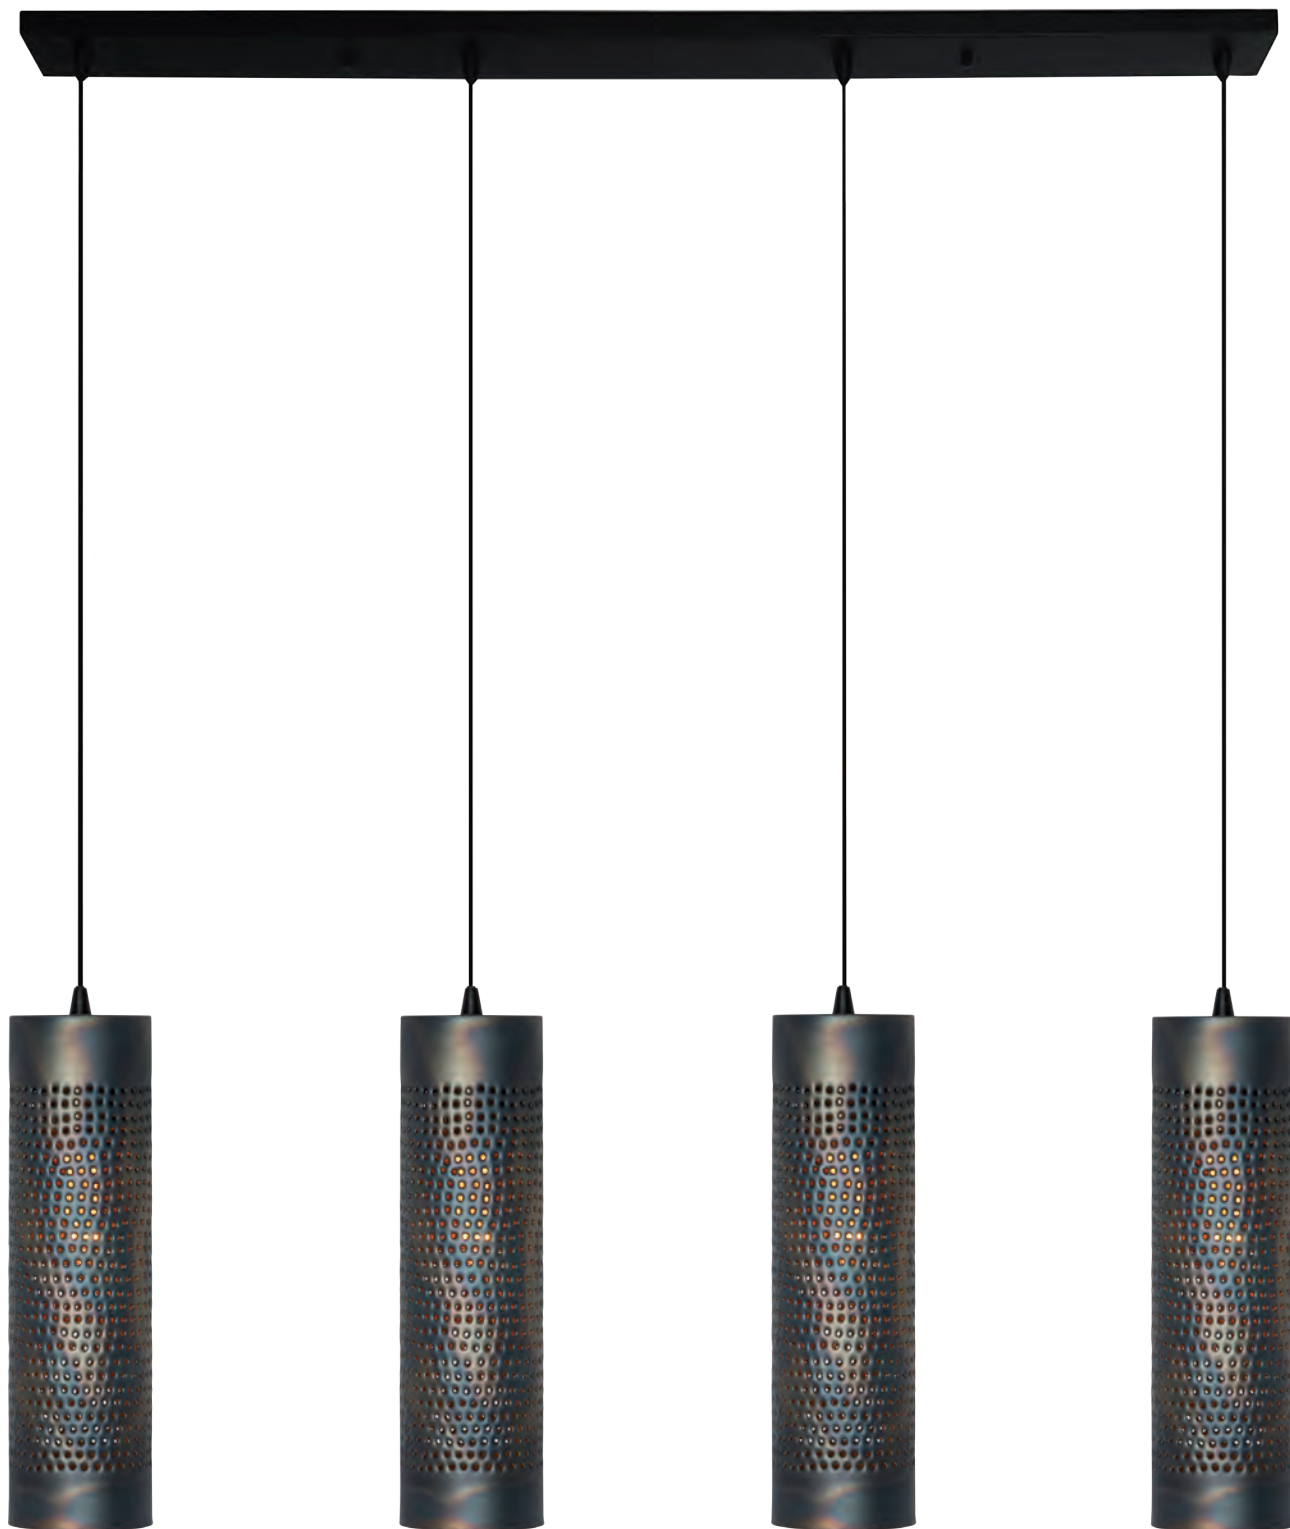

**Item no. S 1601 B**  
Bruin gevlamd

h.175cm    Ø "koker" 12cm  
1x e27

**Item no. H 1601 B**  
Bruin gevlamd

h.200cm    Ø 12cm  
1x e27

**Item no. T 1601 B**  
Bruin gevlamd

h.42cm    Ø 12cm  
1x e27

**Item no. H 1604 B**  
Bruin gevlamd