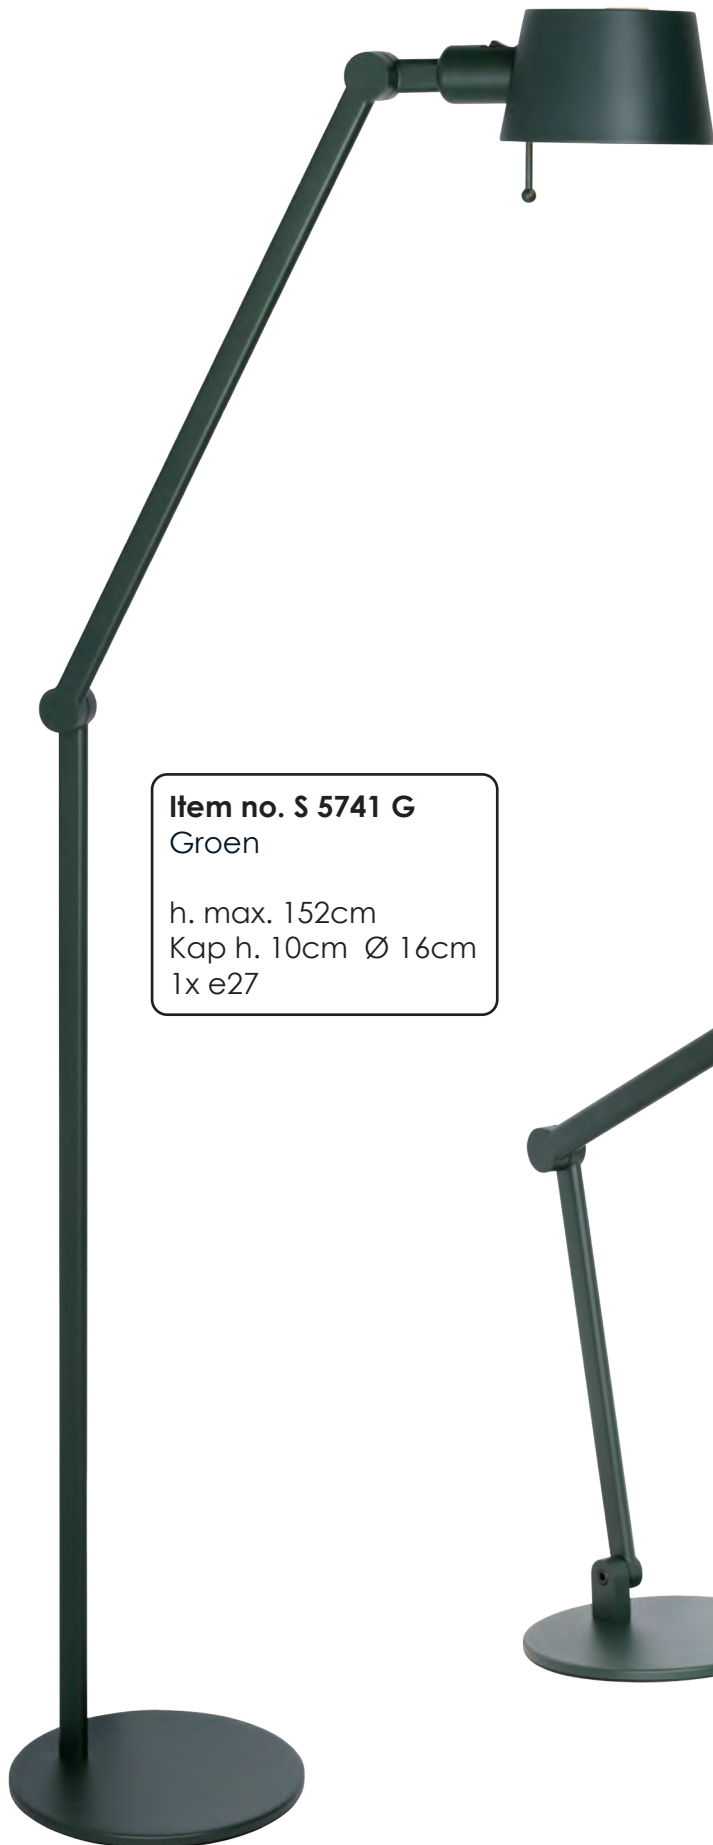

**Item no. T 5741 W**  
Wit  
h. max. 72cm  
Kap h. 10cm Ø 16cm  
1x e27

**Item no. W 5741 W**  
Wit

Uitval max. 62cm  
Kap h. 10cm Ø 16cm  
1x e27

**Item no. S 5742 W**  
Wit

h. max. 200cm  
Kap h. 10cm Ø 16cm  
1x e27

**Item no. S 5741 G**

Groen

h. max. 152cm

Kap h. 10cm Ø 16cm

1x e27

**Item no. T 5741 G**

Groen

h. max. 72cm