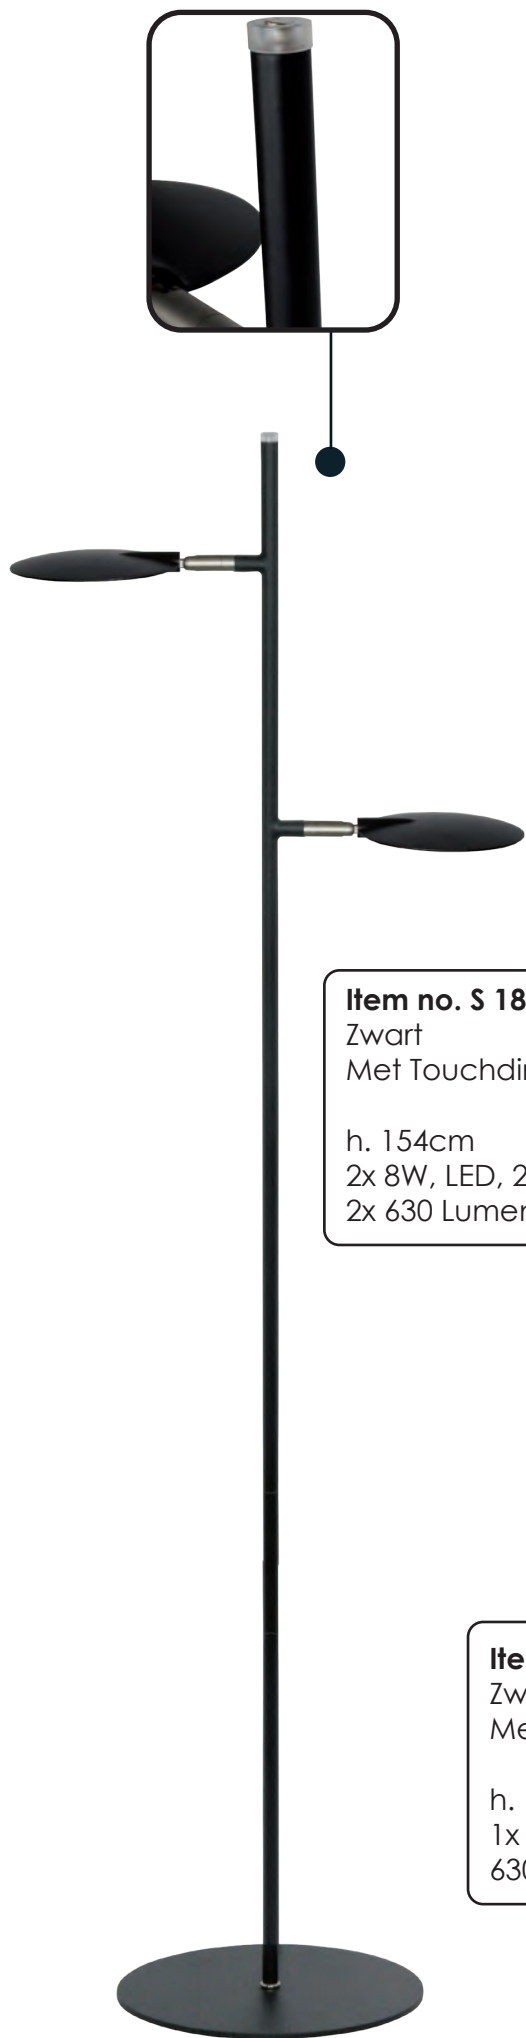

Met 3-standen Touchdimmer

h. 154cm    Ø kapje 13cm

2x 8W, LED, 2700K

2x 630 Lumen

**Item no. S 1812 Z**  
Zwart  
Met Touchdimmer  
h. 154cm    Ø kapje 13cm  
2x 8W, LED, 2700K  
2x 630 Lumen

**Item no. S 1810 Z**  
Zwart  
Met Touchdimmer  
h. 140cm    Ø kapje 13cm  
1x 8W, LED, 2700K  
630 Lumen