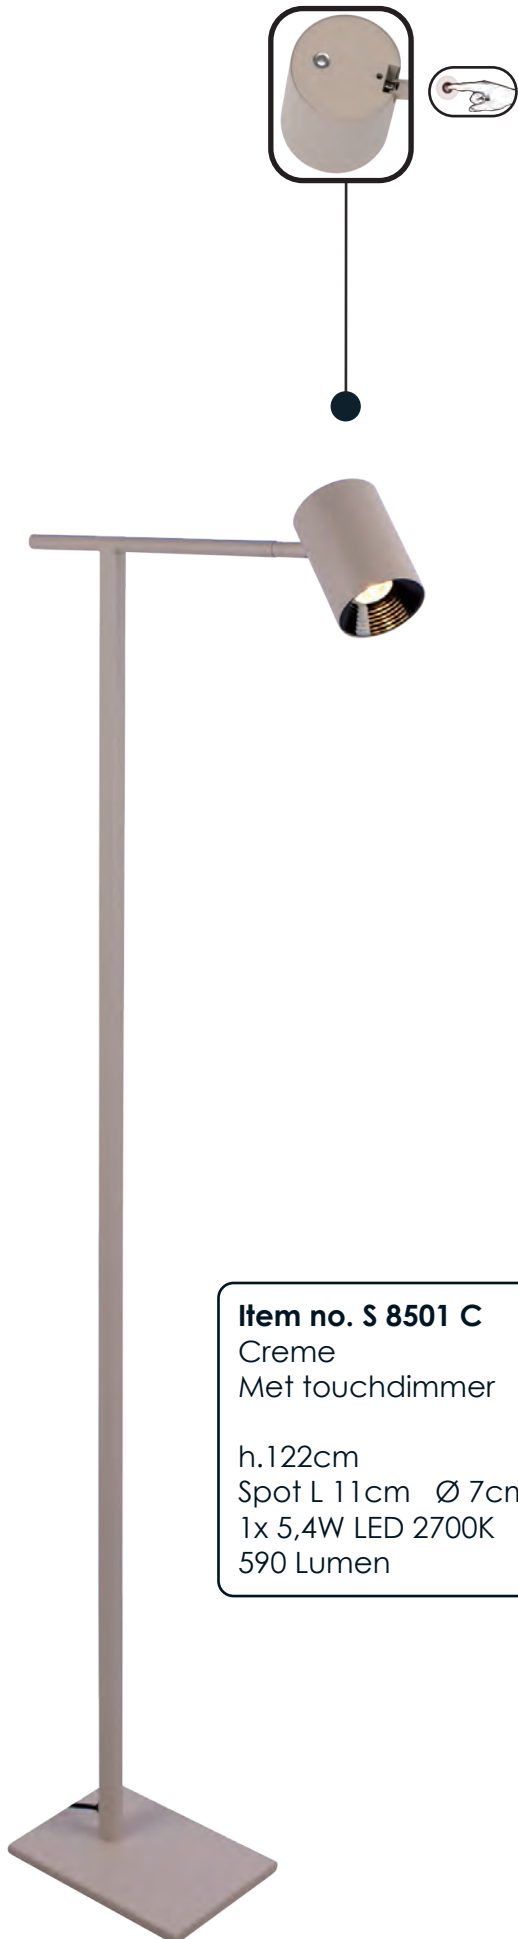

**Item no. S 8501 C**

Creme  
Met touchdimmer

h.122cm  
Spot L 11cm Ø 7cm  
1x 5,4W LED 2700K  
590 Lumen

**Item no. S 8501 Z**

Zwart  
Met touchdimmer

h.122cm  
Spot L 11cm Ø 7cm  
1x 5,4W LED 2700K  
590 Lumen