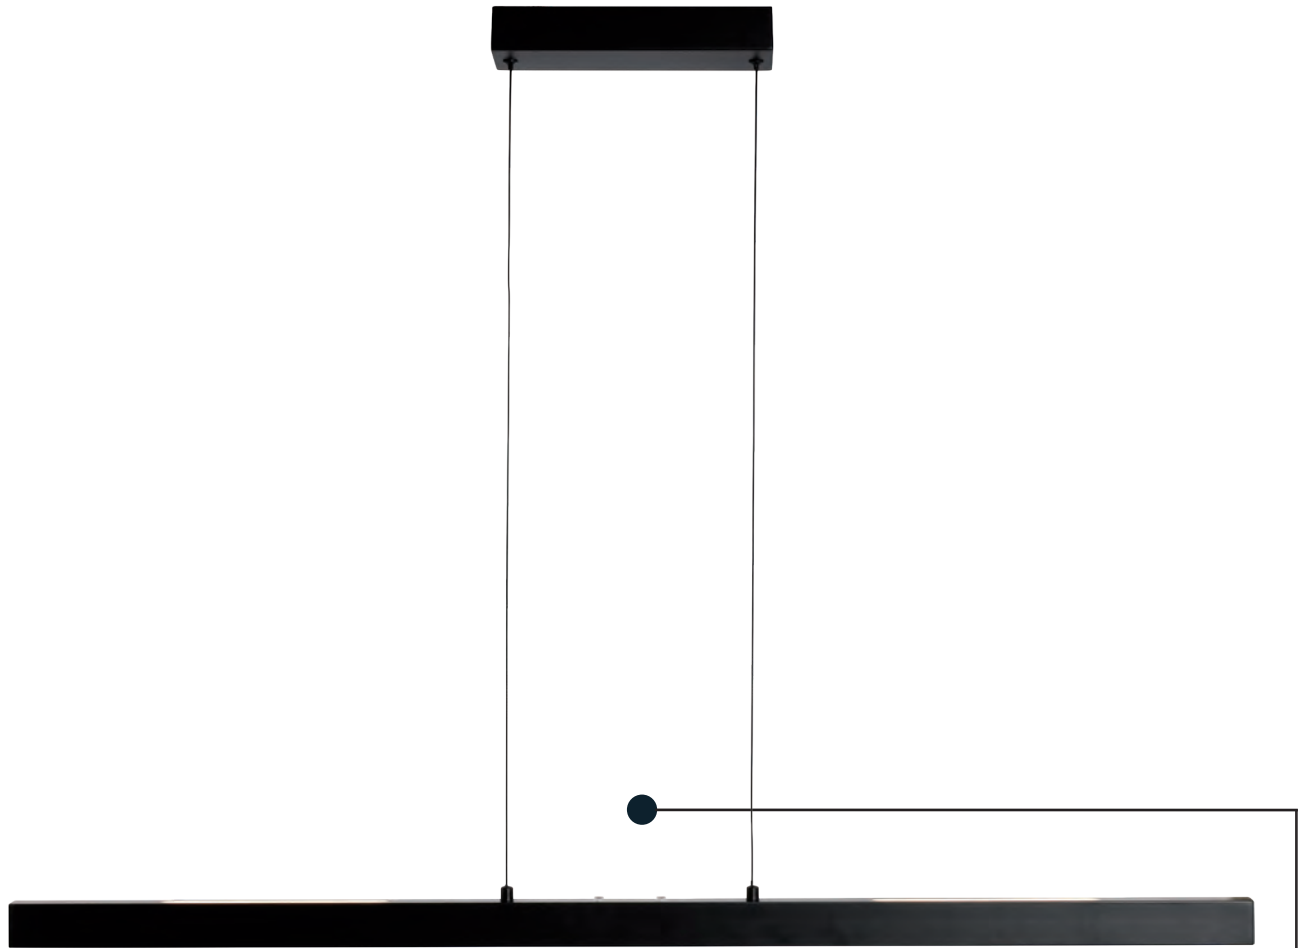

**Item no. S 8320 Z**

Zwart  
Met dimmer

h. 179cm  
2x (15x1W), LED 2700K  
2500 Lumen

**Item no. S 8310 Z**

Zwart  
Met dimmer

h. 179cm  
15x1W, LED 2700K  
1250 Lumen

**Item no. H 1261 Z**

Zwart