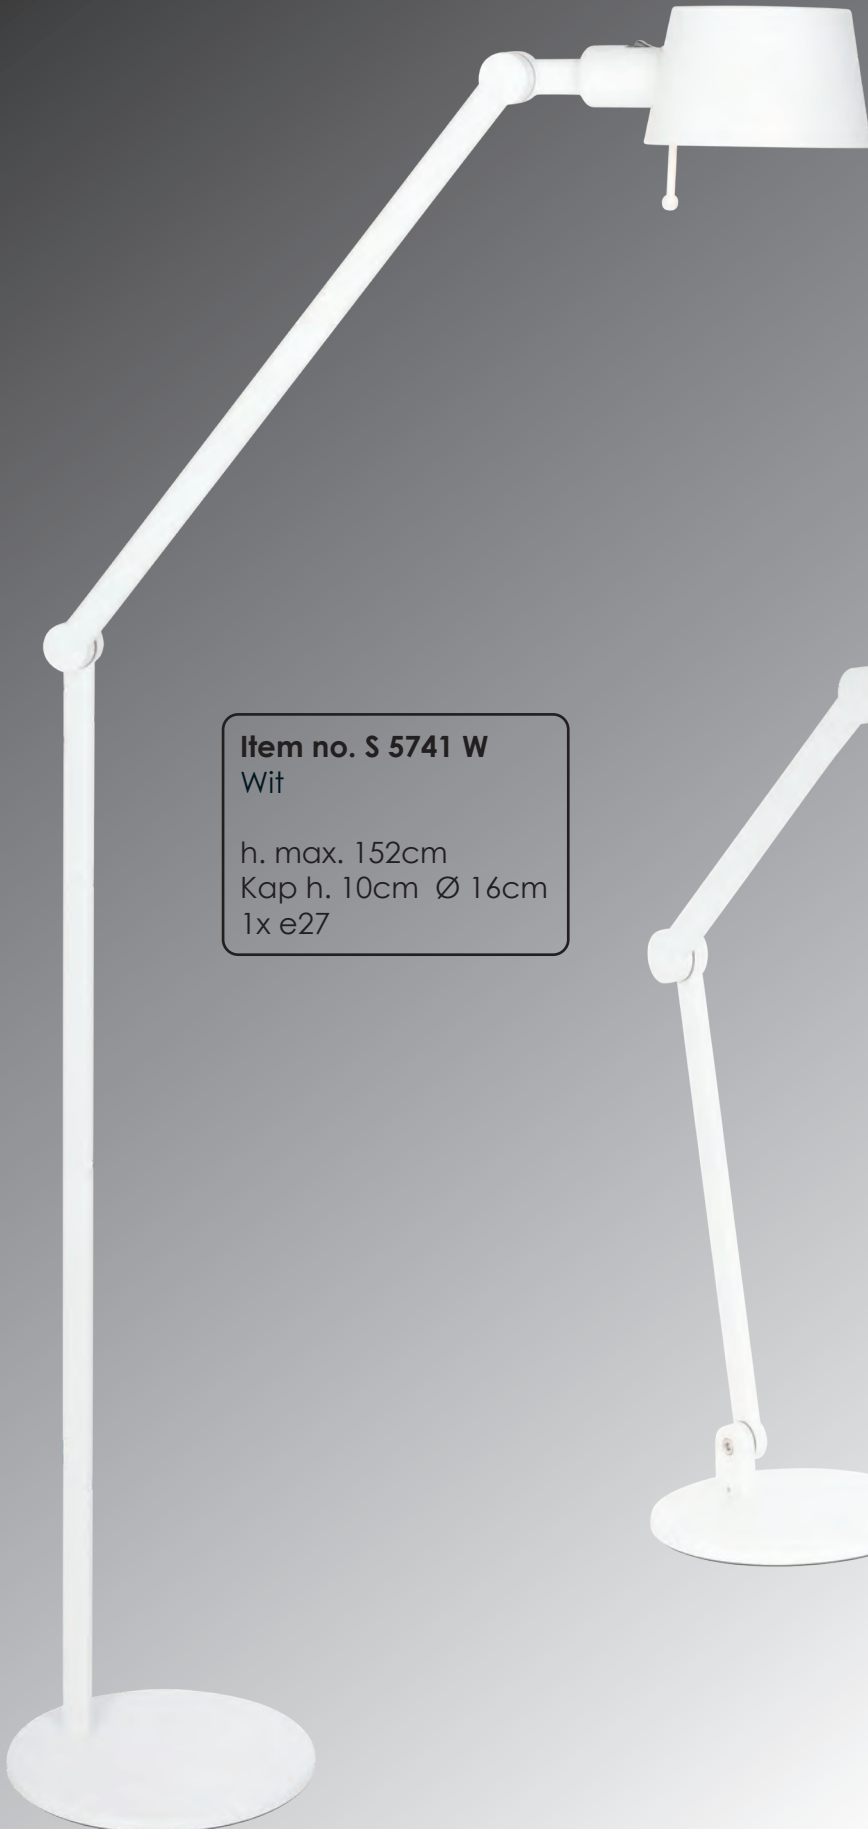

Item no. S 5741 W
Wit
h. max. 152cm
Kap h. 10cm Ø 16cm
1x e27