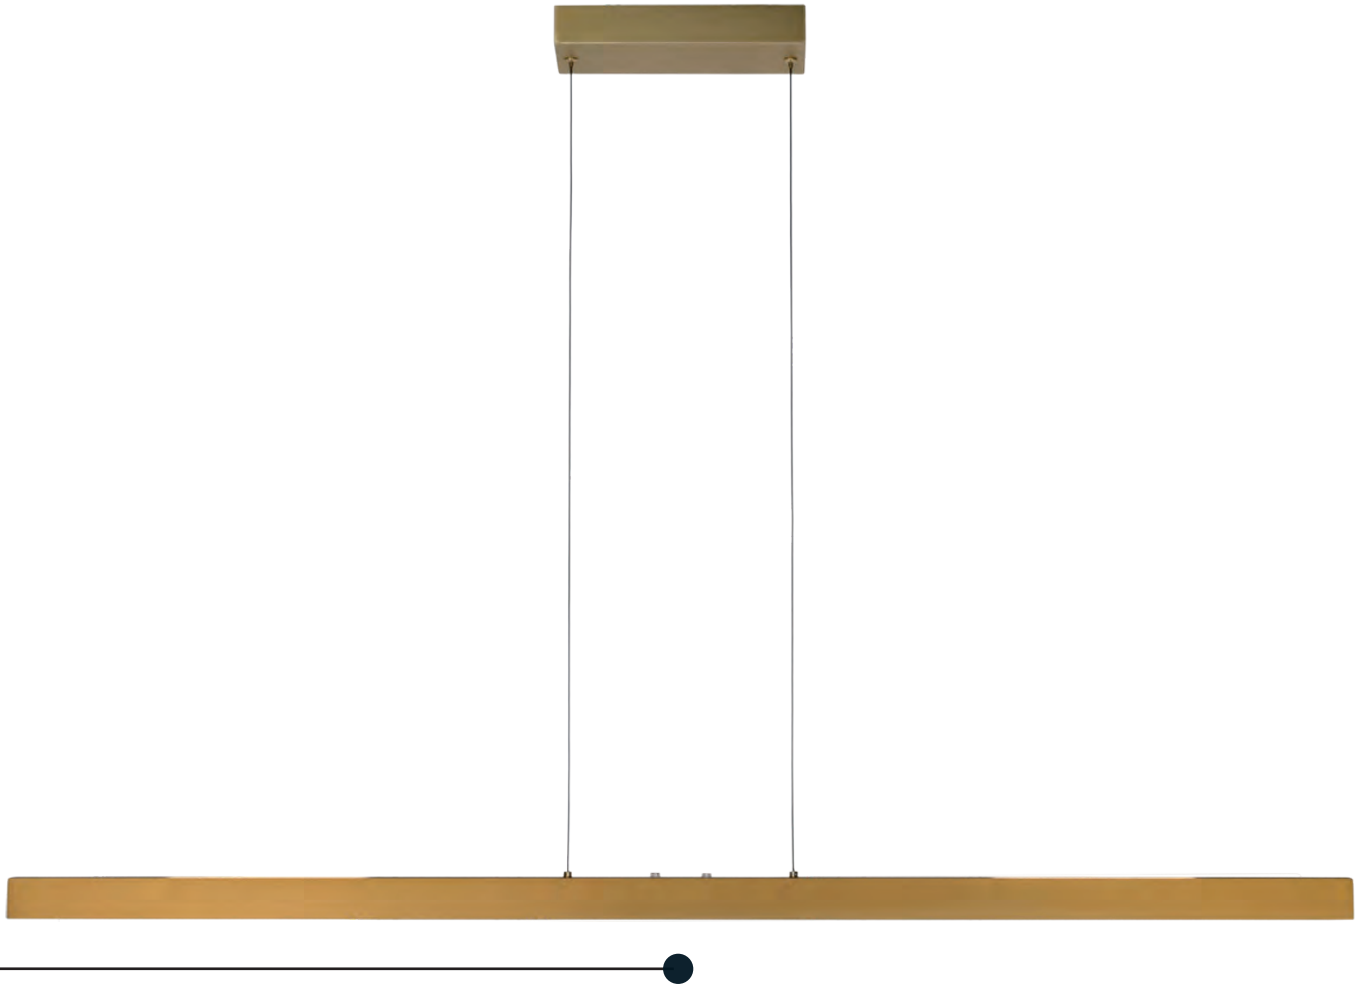

Item no. H 1661 B

Brons

Met touchdimmer en touchswitch voor lichtkleur 2000K ~ 3000K

h. 155cm   Diffuser: L.160cm x B.3cm x H.4cm

Onder: 1x 34W   Boven: 2x 4W

Totaal Lumen: 1088