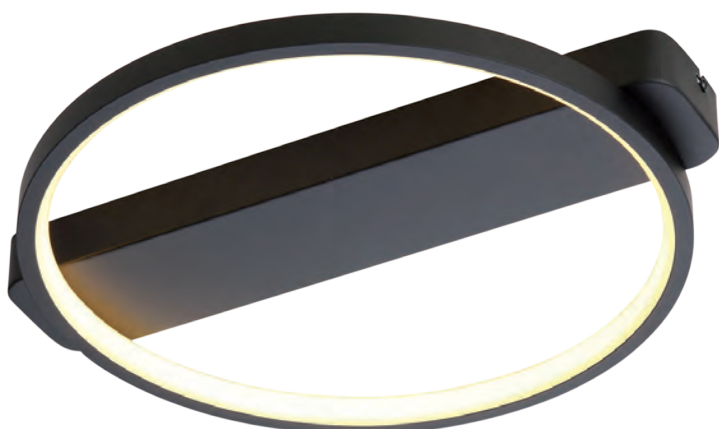

Deze serie is dimbaar in 3 stappen d.m.v. de wandchakelaar,  
en heeft een memory functie.

**Cintura**

**Item no. PL 1825**

Zwart of Zwart/Goud

Ø 26cm      L. 30cm

16W, LED 2700 K

960 Lumen

**Item no. PL 1835**