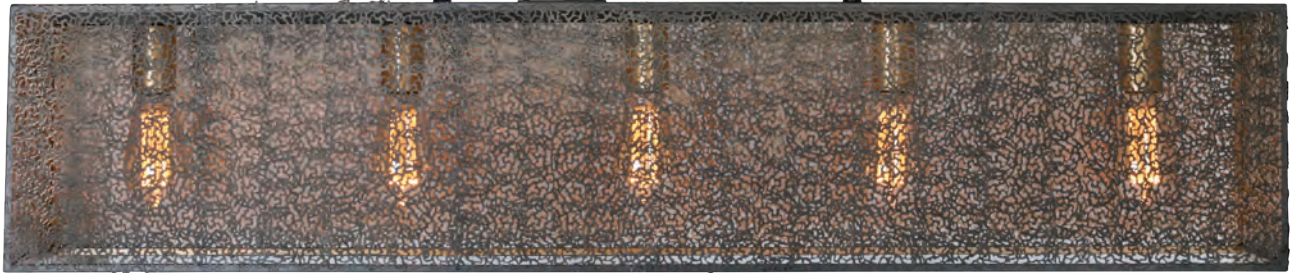

h. 170cm    Ø 40cm  
1x e27

**Item no. H 2150 H**  
Zwart met naturel kap

h. 175cm    Ø 50cm  
1x e27

Bovenaanzicht

**Item no. H 2160 H**  
Zwart met naturel kap  
h. 180cm    Ø 60cm  
1x e27

Gebruikte lichtbron,  
in alle armaturen:  
LM504G