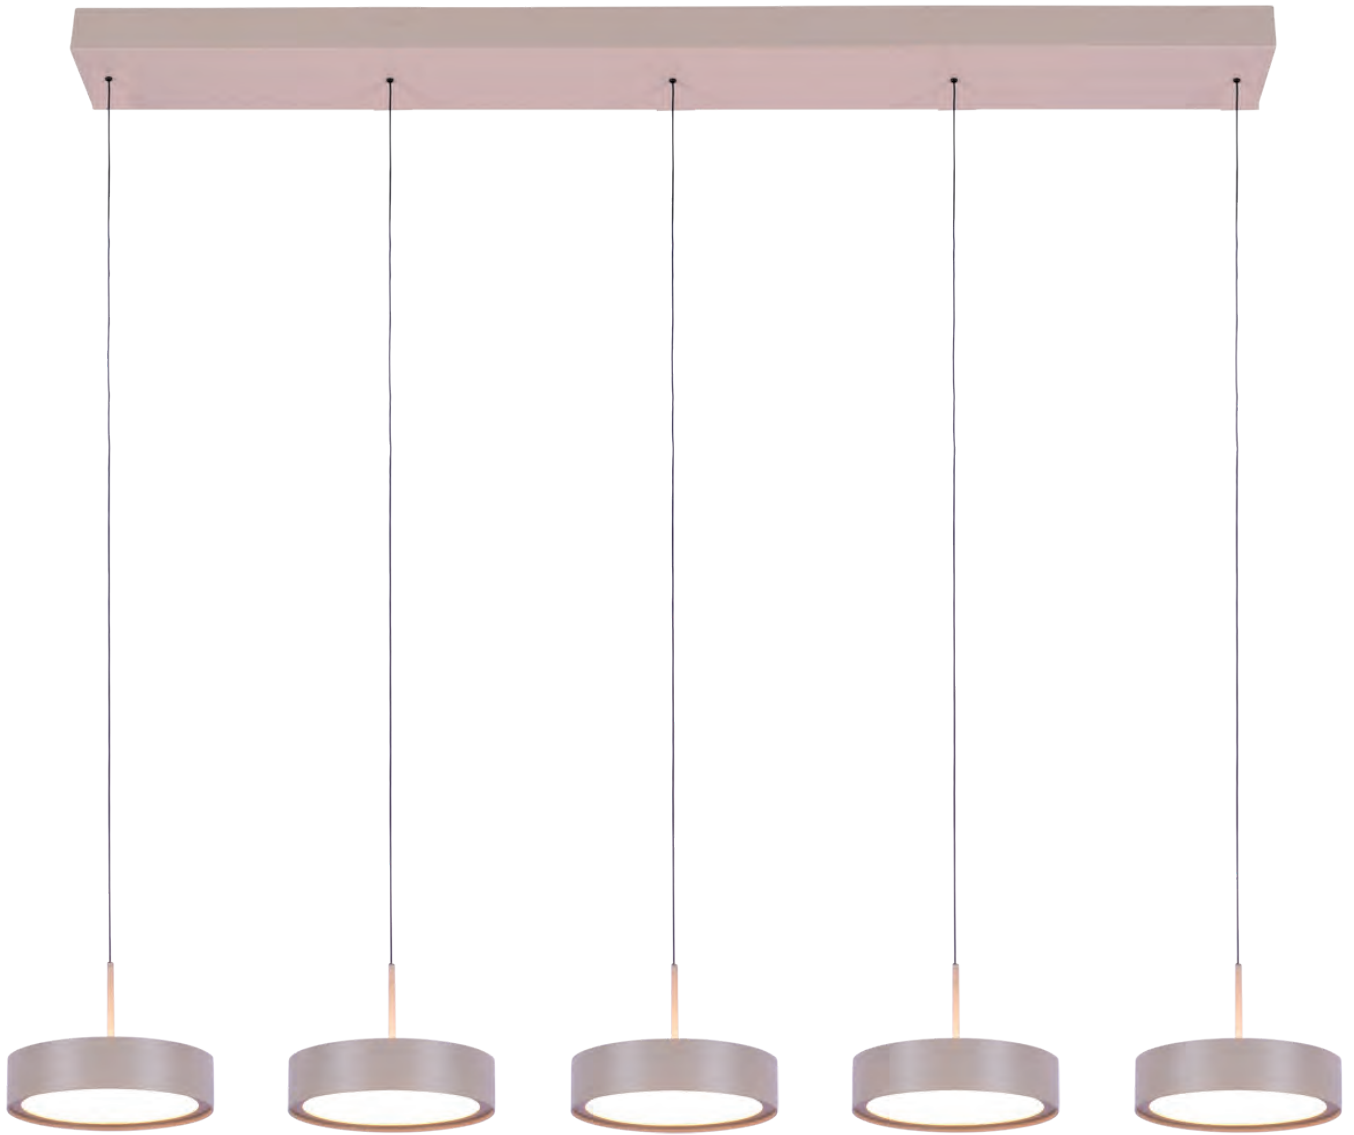

Ø 60cm

1x 60W LED 2700K

3446 Lumen

**Item no. PL 3210 Z**

Zwart

Ø 47cm

1x 40W LED 2700K

2374 Lumen

**Item no. PL 3033 W**  
Wit

Ø 45cm  
1x 40W LED 2700K  
2207 Lumen

**Item no. PL 3033 Z**  
Zwart

Ø 45cm  
1x 40W LED 2700K  
2207 Lumen

Deze serie is dimbaar, en uitgerust met een katrol-systeem.

**Alieno**

**Item no. H 3405 C**

Creme

h. 160cm    L. 120cm  
Pendel h. 4,5cm    Ø 17,5cm  
5x 18W LED 2700K  
5250 Lumen

**Item no. H 3403 C**

Creme

h. 160cm    L. 90cm  
Pendel h. 4,5cm    Ø 17,5cm  
3x 18W LED 2700K  
3150 Lumen

Deze serie is dimbaar, en uitgerust met een katrol-systeem.

**Alieno**

**Item no. H 3466 C**

Creme

h. 160cm    Ø 120x50cm  
Pendel h. 4,5cm    Ø 17,5cm  
6x 18W LED 2700K  
6300 Lumen

**Item no. PL 3433 C**