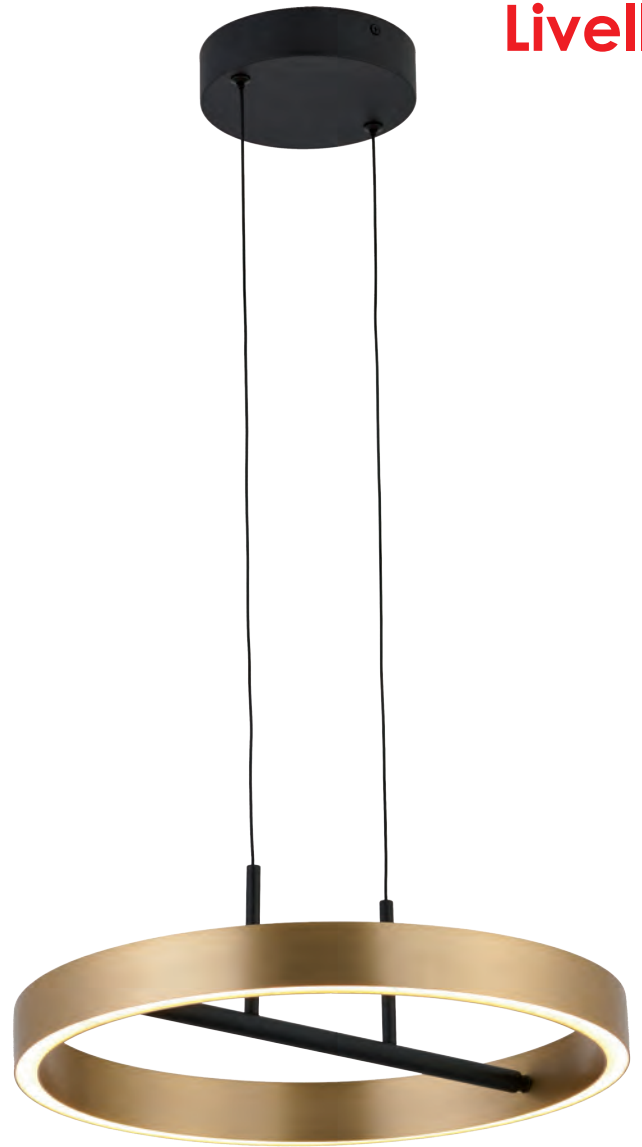

**Item no. H 1940 Z**  
Zwart

h.170cm    Ø 40cm  
1x 32W LED 2700K  
1404 Lumen

**Item no. H 1960 Z**  
Zwart

h.170cm    Ø 60cm  
1x 47W LED 2700K  
1923 Lumen

Deze serie is dimbaar.

**Livello**

**Item no. H 1940 GD**

Zwart - Goud

h.170cm    Ø 40cm  
1x 32W LED 2700K  
1404 Lumen

**Item no. H 1960 GD**

Zwart - Goud

h.170cm    Ø 60cm  
1x 47W LED 2700K  
1923 Lumen

**Item no. PL 0940 BG**

Zwart met goud

h.14cm      Ø 40cm