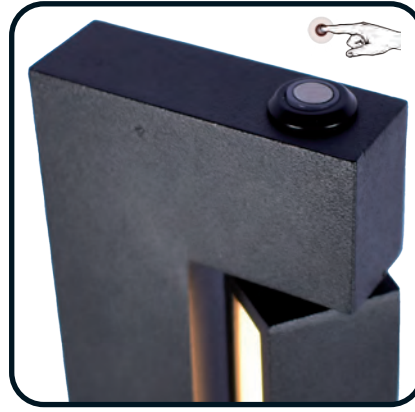

Colonna

Item no. S 2621 C
Creme

h. 152cm
1x 38W LED 2700K
2900 Lumen

Item no. S 2621 Z
Zwart

h. 152cm
1x 38W LED 2700K
2900 Lumen