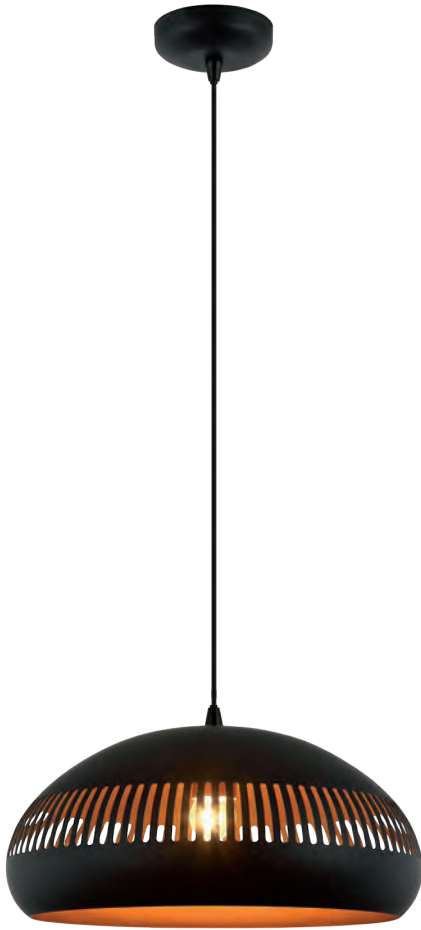

Item no. H 1740 Z

Zwart (buiten) en goud (binnen)

h. 130cm

Ø 40cm

1x e27