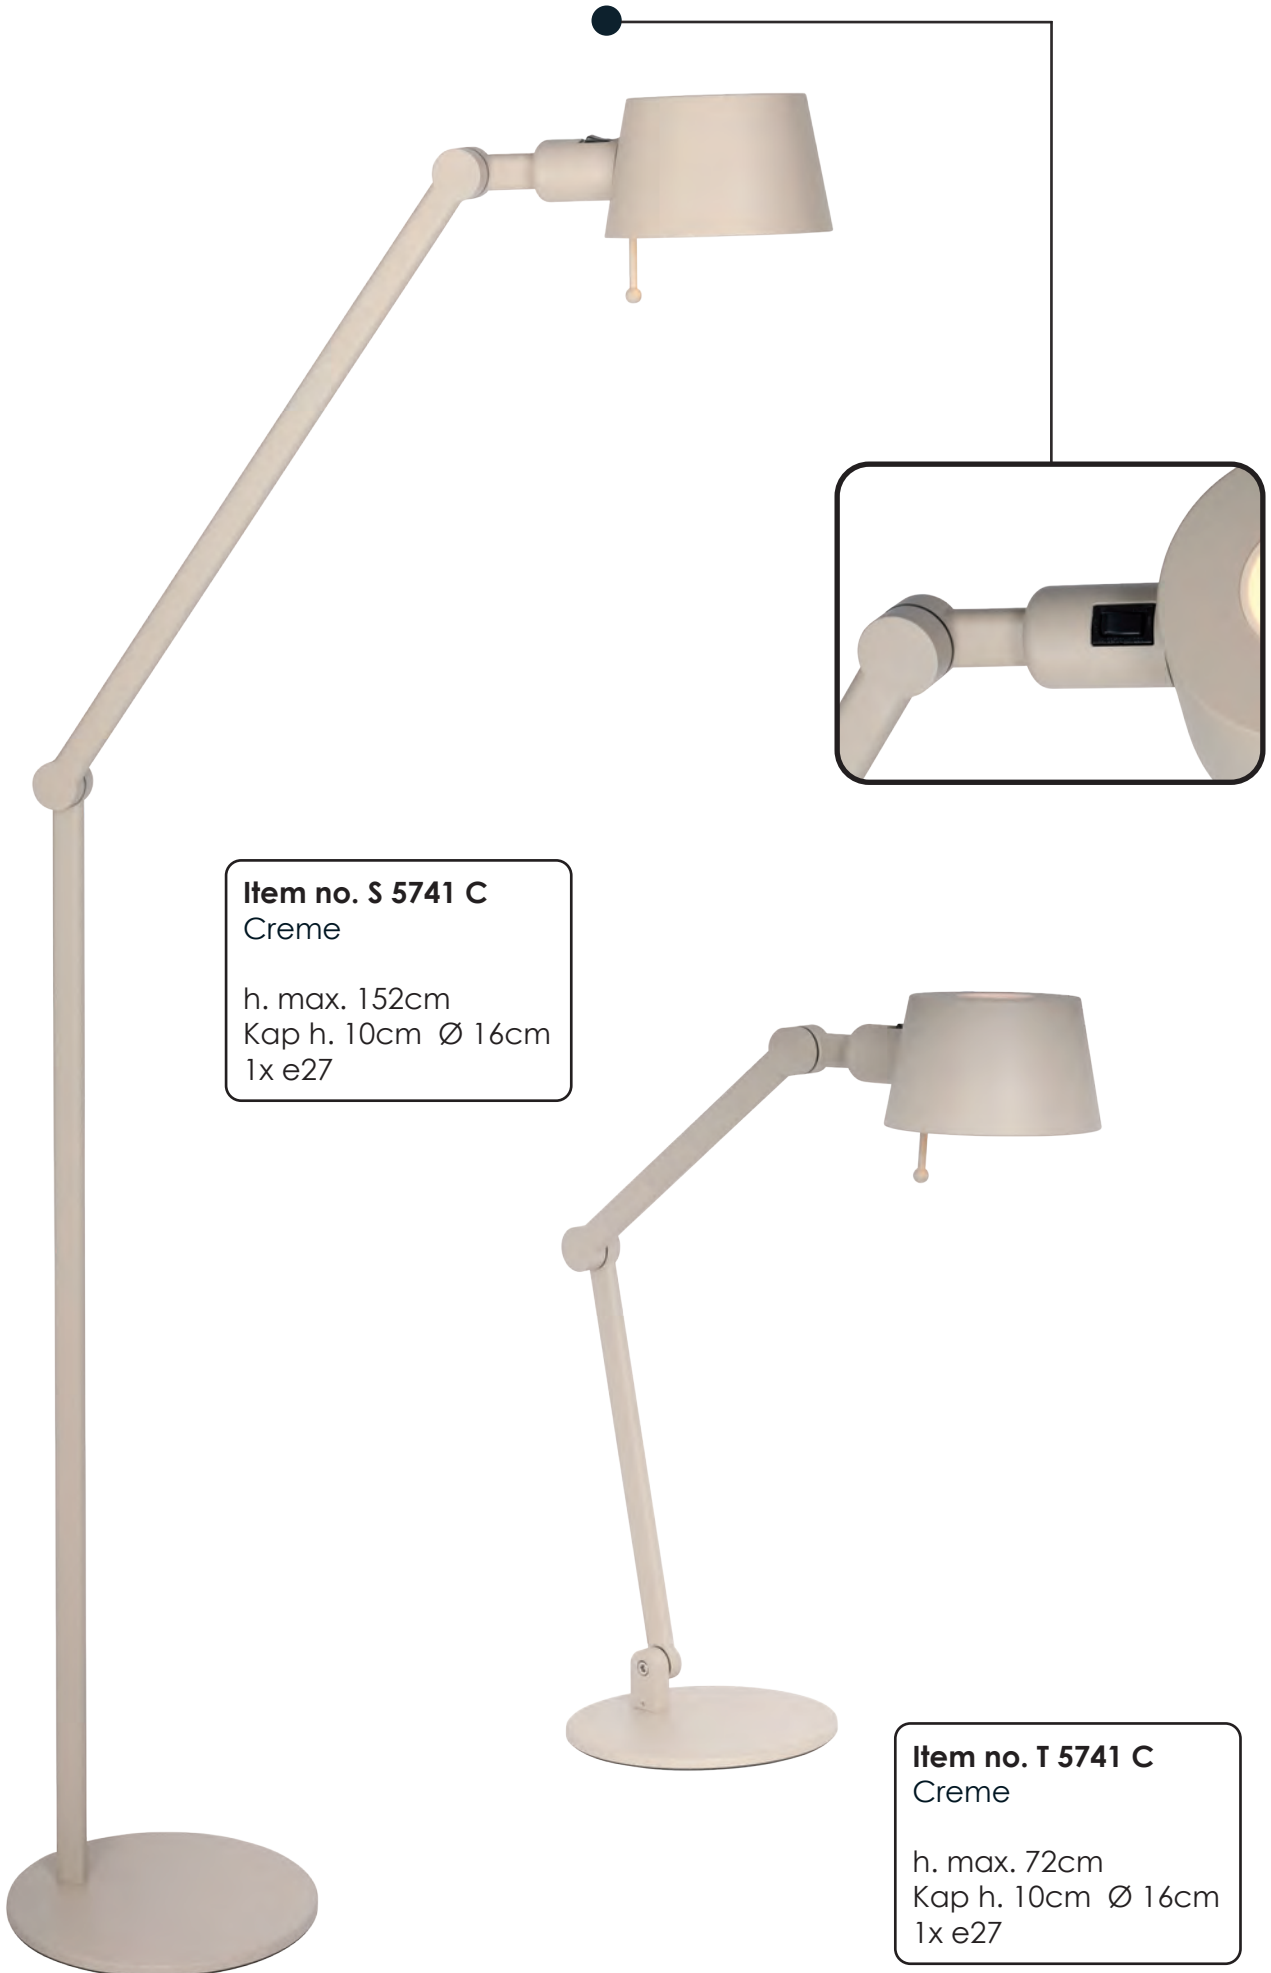

**Item no. S 5741 G**

Groen

h. max. 152cm

Kap h. 10cm Ø 16cm

1x e27

**Item no. T 5741 G**

Groen

h. max. 72cm

Kap h. 10cm Ø 16cm

1x e27

**Item no. W 5741 G**  
Groen  
Uitval max. 62cm  
Kap h. 10cm Ø 16cm  
1x e27

On / Off

**Item no. S 5742 G**  
Groen  
h. max. 200cm  
Kap h. 10cm Ø 16cm  
1x e27

**Item no. S 5741 C**  
Creme

h. max. 152cm  
Kap h. 10cm Ø 16cm  
1x e27

**Item no. T 5741 C**  
Creme

h. max. 72cm  
Kap h. 10cm Ø 16cm  
1x e27

On / Off

**Item no. W 5741 C**  
Creme

Uitval max. 62cm  
Kap h. 10cm Ø 16cm  
1x e27

**Item no. S 5742 C**  
Creme