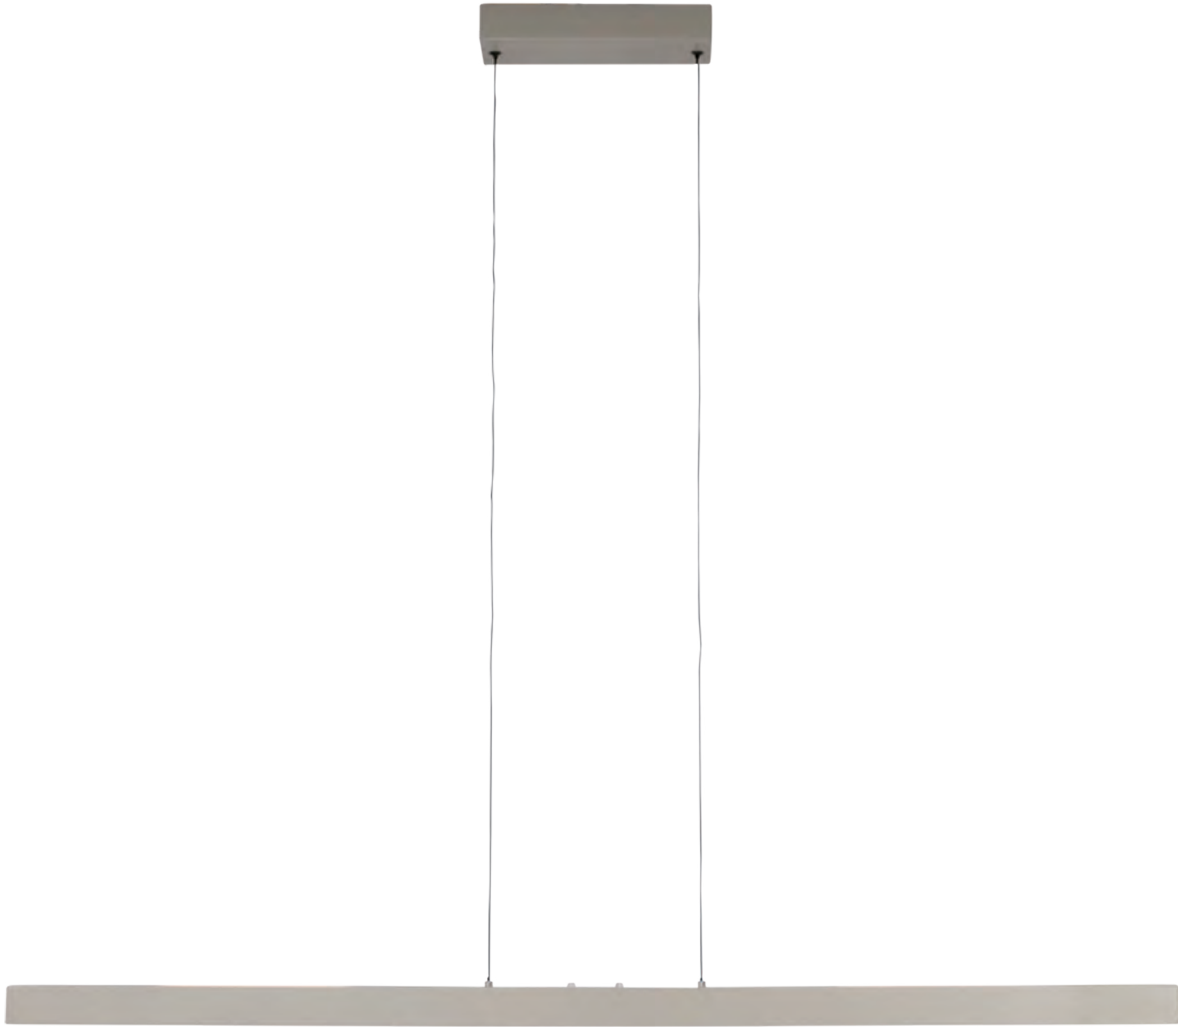

Item no. H 1261 C

Creme

Met touchdimmer en touchswitch voor lichtkleur 2000K ~ 3000K

h. 155cm   Diffuser: L.120cm x B.3cm x H.4cm

Onder: 1x 21W   Boven: 2x 4W

Totaal Lumen: 826