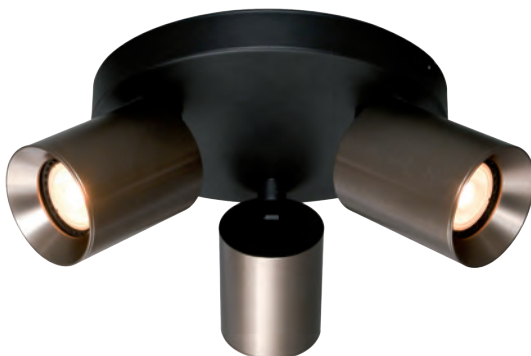

**Item no. PL 3341 Z**  
Zwart  
75x10cm  
4x GU-10

**Item no. PL 3601 GM**  
Zwart - Gunmetal

Ø 12cm  
1x GU-10

**Item no. PL 3602 GM**  
Zwart - Gunmetal

Ø 18cm  
2x GU-10

**Item no. PL 3603 GM**  
Zwart - Gunmetal