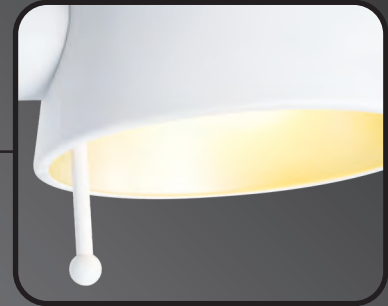

Item no. W 5741 W
Wit

Uitval max. 62cm
Kap h. 10cm Ø 16cm
1x e27

Item no. S 5742 W
Wit

h. max. 200cm
Kap h. 10cm Ø 16cm
1x e27