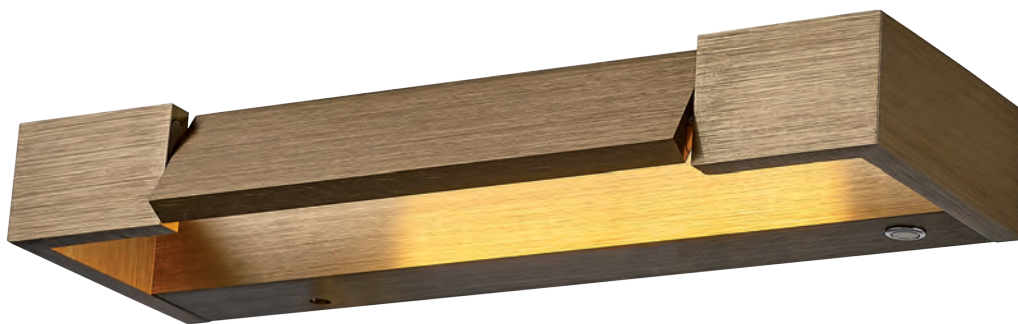

Item no. W 1431 B

Brons
Met dimmer

L.31cm   H.4cm
Uitval 10cm
1x 10W LED 2700K
580 Lumen