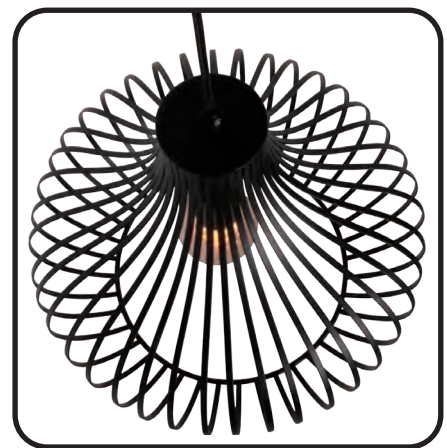

Onderaanzicht

**Item no. H 7843 Z**  
Zwart  
h. 190cm    Ø 48cm  
1x e27

**Item no. H 7842 Z**  
Zwart  
h. 190cm    Ø 38cm  
1x e27

Bovenaanzicht

**Item no. PL 7825 Z**  
Zwart  
h. 18cm      Ø 25cm  
1x e27