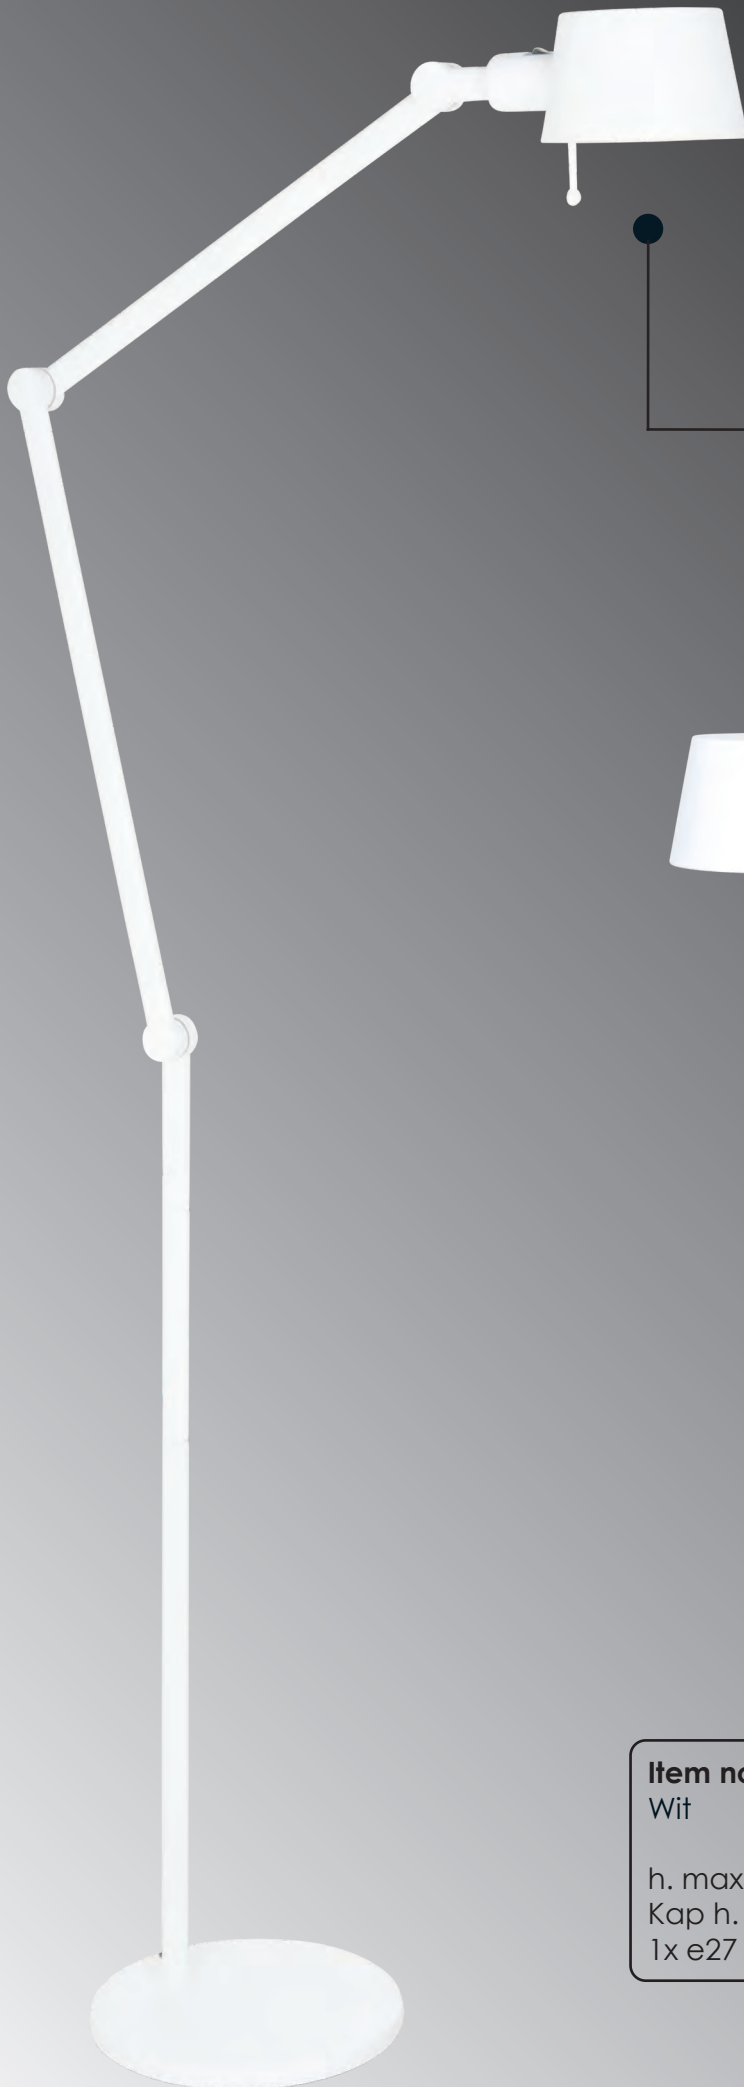

Item no. W 5741 W
Wit

Uitval max. 62cm
Kap h. 10cm Ø 16cm
1x e27

Item no. S 5742 W
Wit

h. max. 200cm
Kap h. 10cm Ø 16cm
1x e27