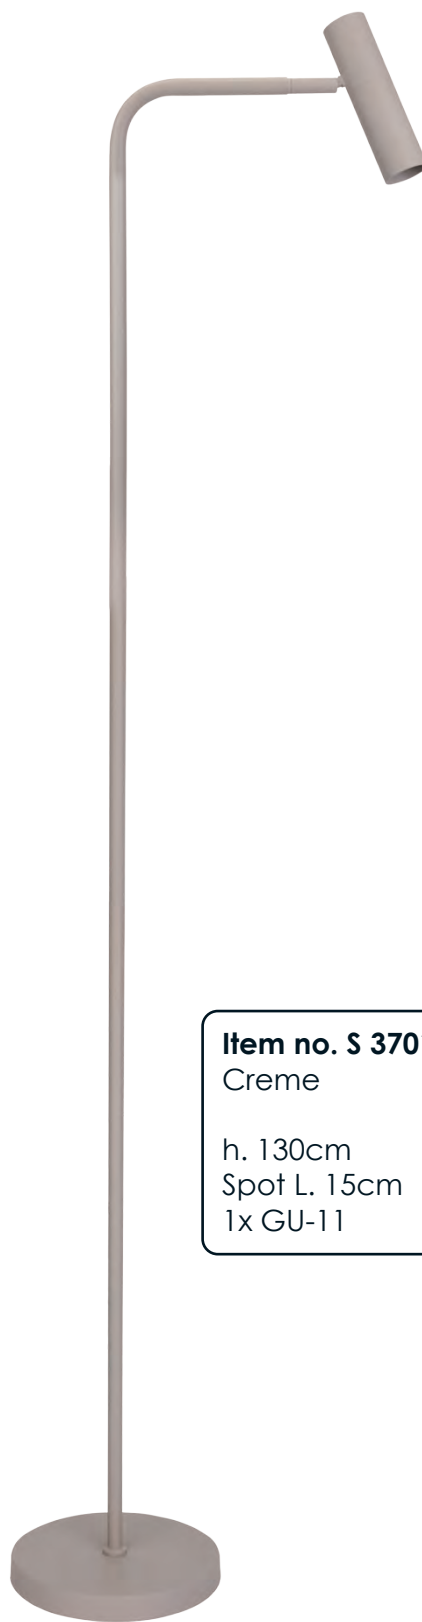

Item no. S 3701 C

Creme

h. 130cm

Spot L. 15cm Ø 4cm

1x GU-11