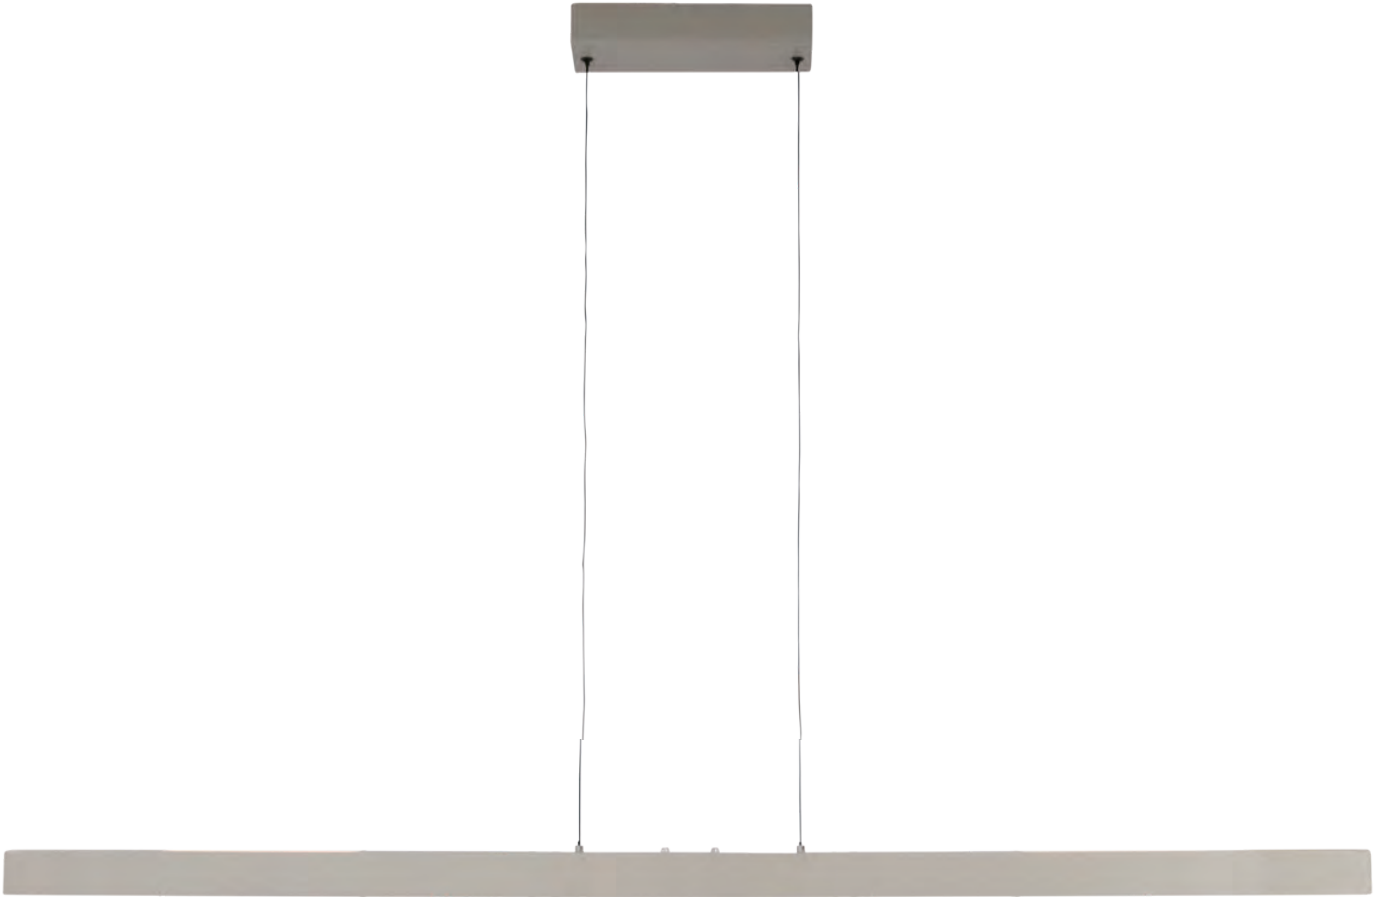

Item no. H 1661 C

Creme

Met touchdimmer en touchswitch voor lichtkleur 2000K ~ 3000K

h. 155cm   Diffuser: L.160cm x B.3cm x H.4cm

Onder: 1x 34W   Boven: 2x 4W

Totaal Lumen: 1088