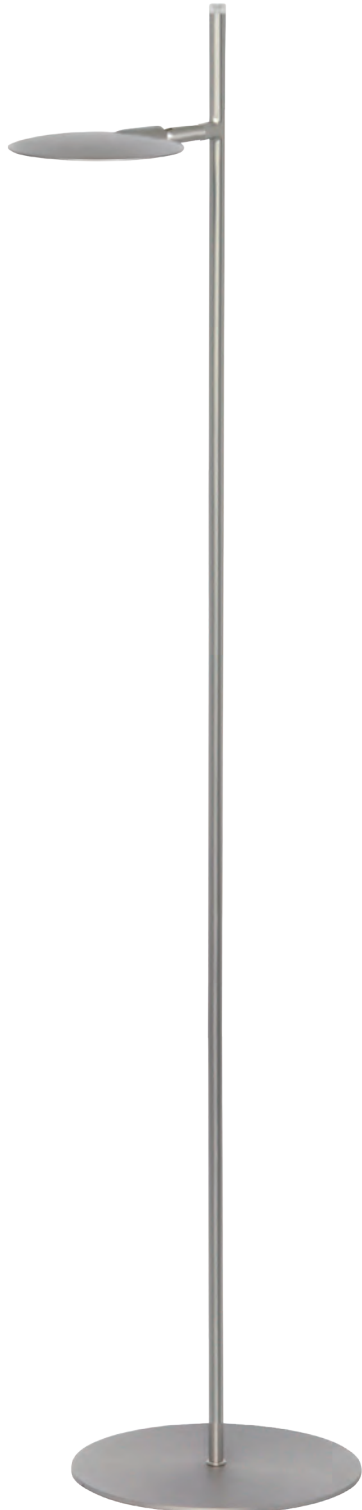

**Item no. S 1810 S**

Staalkleur

Met 3-standen Touchdimmer

h. 140cm    Ø kapje 13cm

1x 8W, LED, 2700K

630 Lumen

**Item no. S 1812 S**

Staalkleur