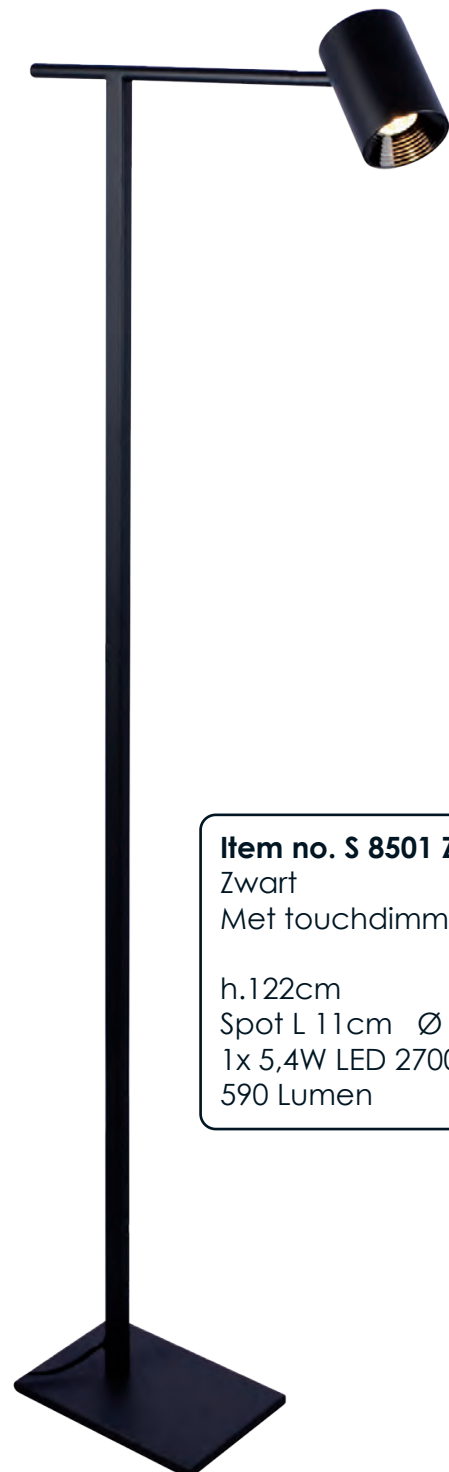

**Item no. S 8501 C**

Creme  
Met touchdimmer

h.122cm  
Spot L 11cm Ø 7cm  
1x 5,4W LED 2700K  
590 Lumen

**Item no. S 8501 Z**

Zwart  
Met touchdimmer

h.122cm  
Spot L 11cm Ø 7cm  
1x 5,4W LED 2700K  
590 Lumen