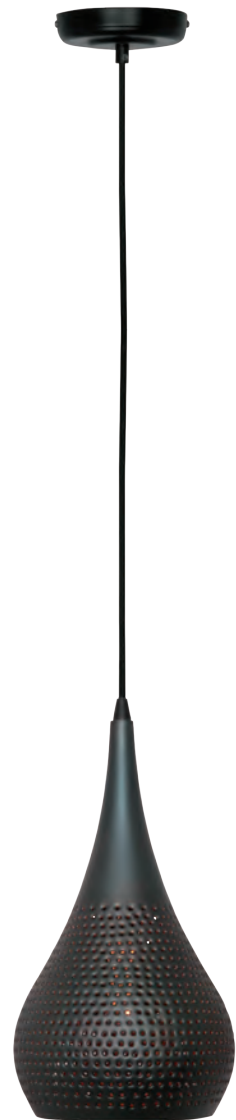

Item no. H 1621 B

Bruin gevlamd

h.160cm   Ø 23cm

1x e27