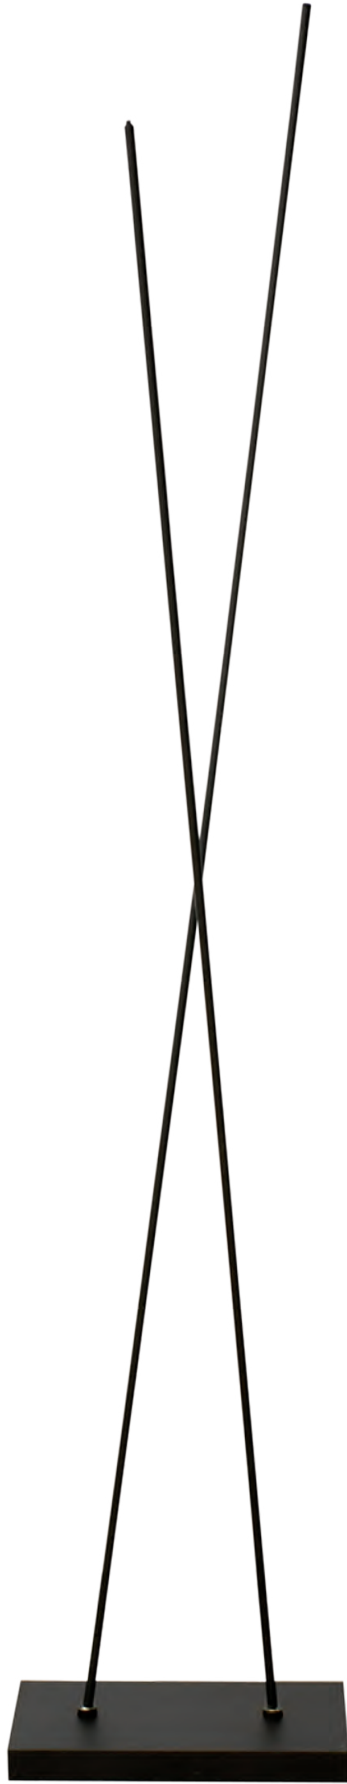

Kap h. 12cm    Ø 12,5cm

5x e27

**Item no. H 5033 BG**  
Zwart - Goud  
h. 190cm    Ø 35cm  
Kap h. 12cm    Ø 12,5cm  
3x e27

**Item no. H 5001 GB**  
Zwart - Goud  
h. 130cm  
Kap h. 12cm    Ø 12,5cm  
1x e27