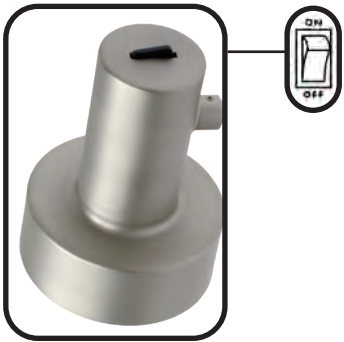

**Item no. S 6010 Z**  
Zwart  
h. 150cm  
1x e27

**Item no. T 6010 Z**  
Zwart  
h. 30cm  
1x e27

**Item no. S 9091 Z**  
Zwart  
h. 130cm  
1x GU-10

**Item no. T 9091 Z**  
Zwart  
h. 56cm  
1x GU-10

**Item no. S 9092 Z**  
Zwart  
h. 140cm  
2x GU-10