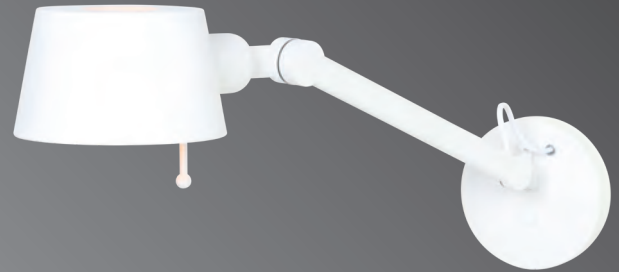

Item no. W 5741 W
Wit

Uitval max. 62cm
Kap h. 10cm Ø 16cm
1x e27

Item no. S 5742 W
Wit

h. max. 200cm
Kap h. 10cm Ø 16cm
1x e27