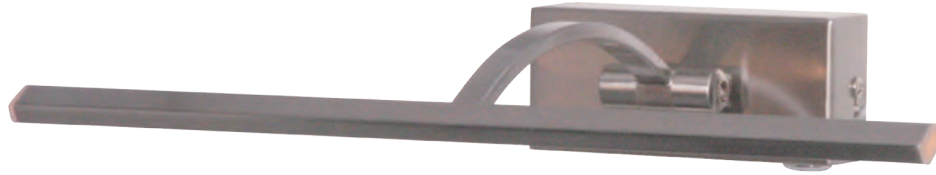

h. 42cm      B. 34cm

1x5,4W, SMD Led, 2700K

241 Lumen

**Item no. W 7410**  
Brons of Staalkleur  
Met memory dimmer

L. 34cm  
1x5,4W, SMD Led, 2700K  
241 Lumen

**Item no. W 7420**  
Brons of Staalkleur  
Met memory dimmer