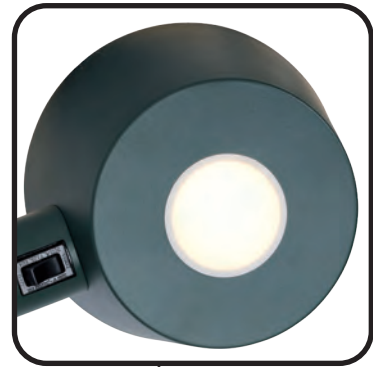

**Item no. S 5741 G**

Groen

h. max. 152cm

Kap h. 10cm Ø 16cm

1x e27

**Item no. T 5741 G**

Groen

h. max. 72cm