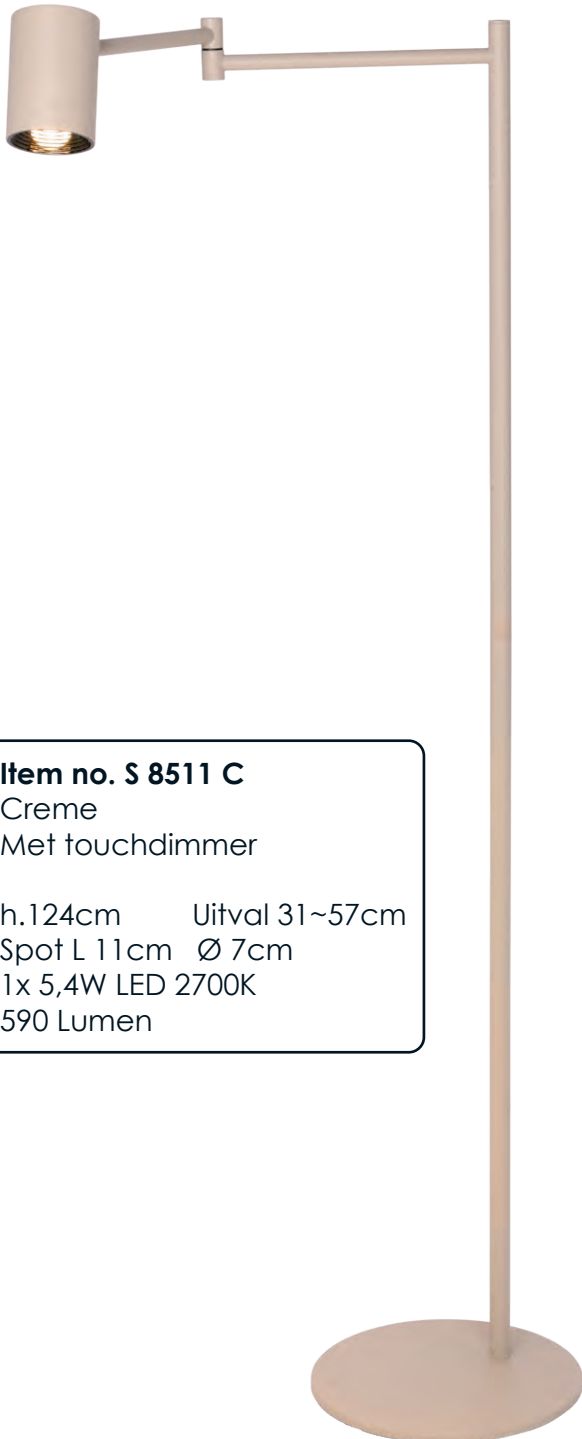

**Item no. S 8501 C**

Creme  
Met touchdimmer

h.122cm  
Spot L 11cm Ø 7cm  
1x 5,4W LED 2700K  
590 Lumen

**Item no. S 8501 Z**

Zwart  
Met touchdimmer

h.122cm  
Spot L 11cm Ø 7cm  
1x 5,4W LED 2700K  
590 Lumen

**Item no. W 8501 C**

Creme  
Met touchdimmer

h.12cm  
Spot L 11cm Ø 7cm  
1x 5,4W LED 2700K  
590 Lumen

**Item no. W 8501 Z**

Zwart  
Met touchdimmer

h.12cm  
Spot L 11cm Ø 7cm  
1x 5,4W LED 2700K  
590 Lumen

**Item no. S 8511 C**

Creme  
Met touchdimmer

h.124cm      Uitval 31~57cm  
Spot L 11cm Ø 7cm  
1x 5,4W LED 2700K  
590 Lumen

**Item no. S 8511 Z**

Zwart  
Met touchdimmer

h.124cm      Uitval 31~57cm  
Spot L 11cm Ø 7cm  
1x 5,4W LED 2700K  
590 Lumen