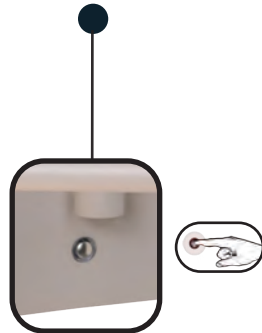

Item no. W 8511 C

Creme
Met touchdimmer

h.12cm   Uitval 10~55cm
Spot L 11cm   Ø 7cm
1x 5,4W LED 2700K
590 Lumen

Item no. W 8511 Z

Zwart
Met touchdimmer

h.12cm   Uitval 10~55cm
Spot L 11cm   Ø 7cm
1x 5,4W LED 2700K
590 Lumen