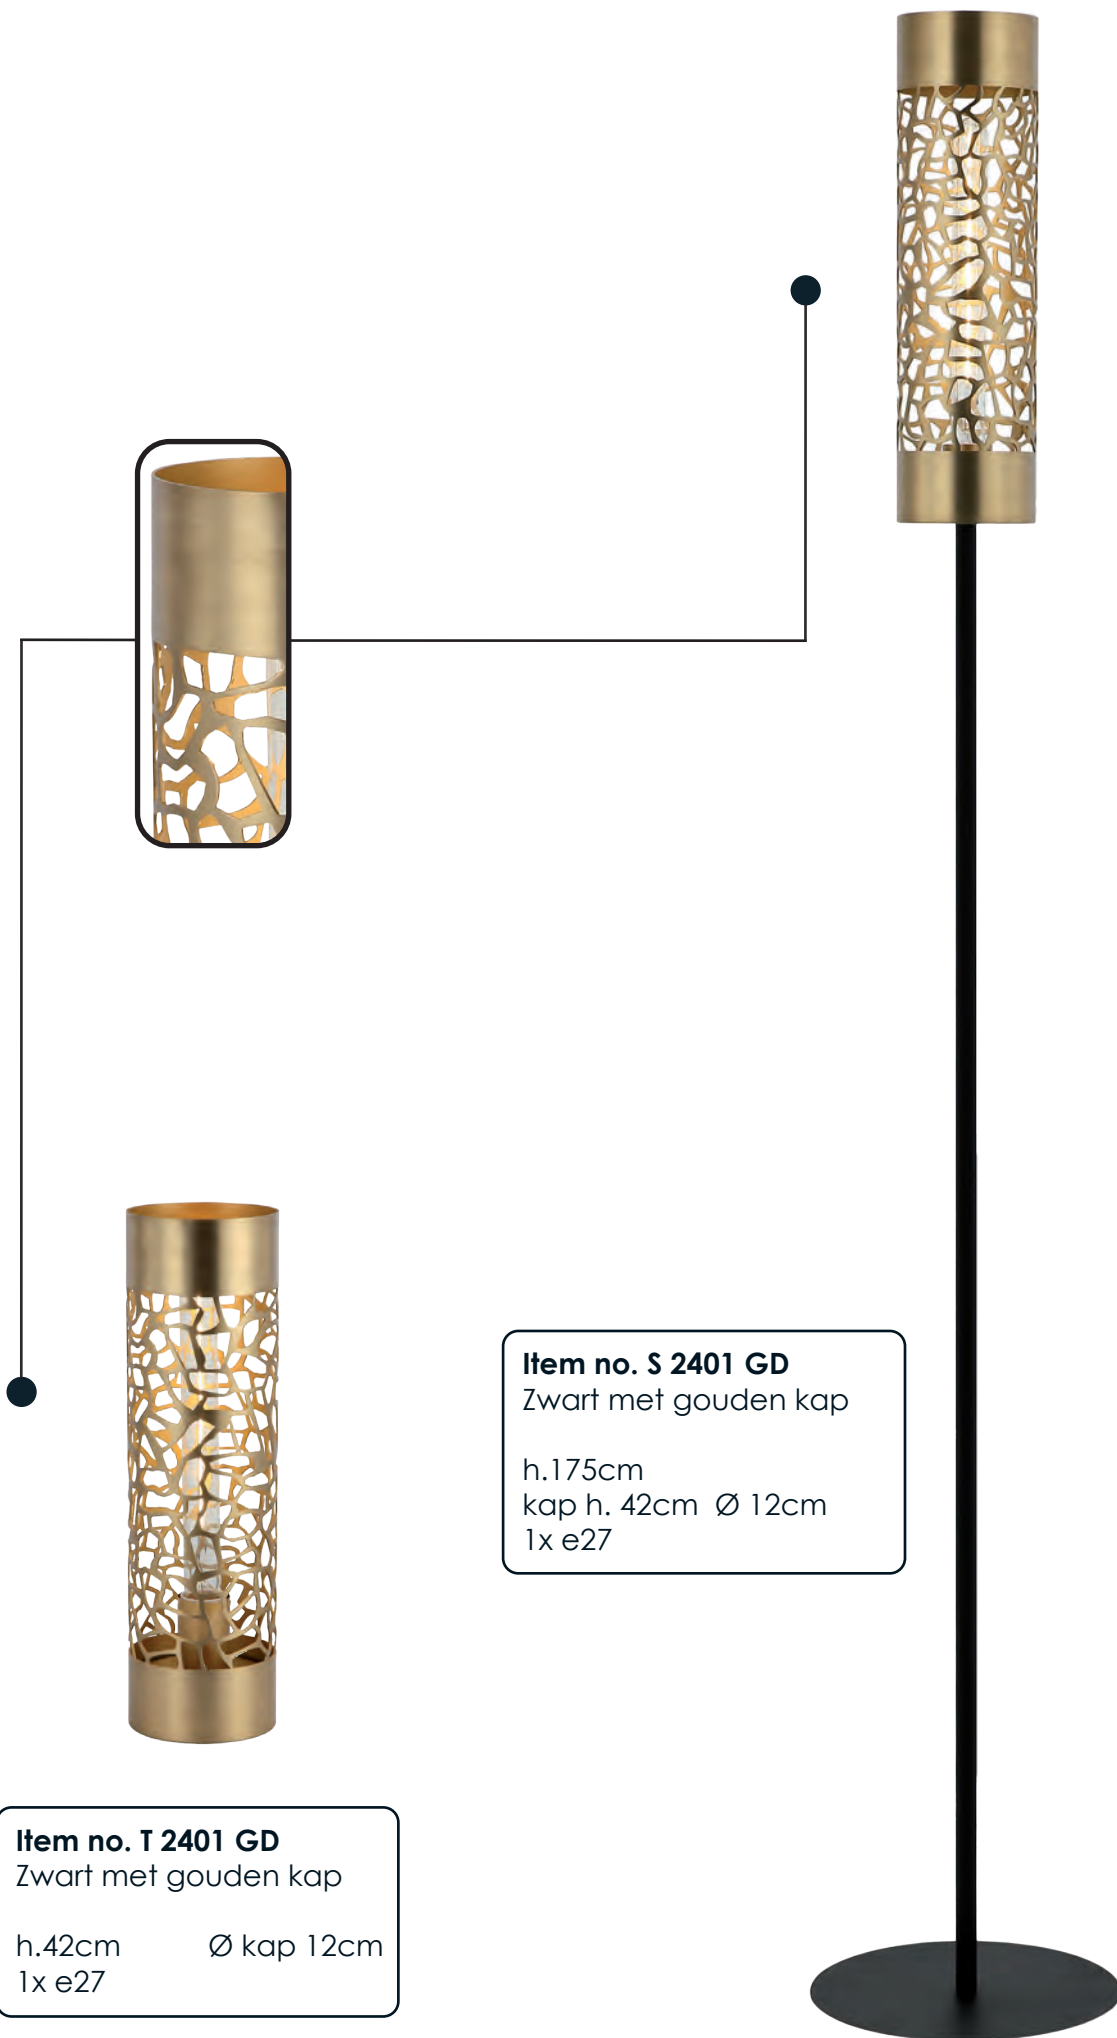

Item no. S 2401 GD
Zwart met gouden kap
h.175cm
kap h. 42cm Ø 12cm
1x e27

Item no. T 2401 GD
Zwart met gouden kap
h.42cm   Ø kap 12cm
1x e27