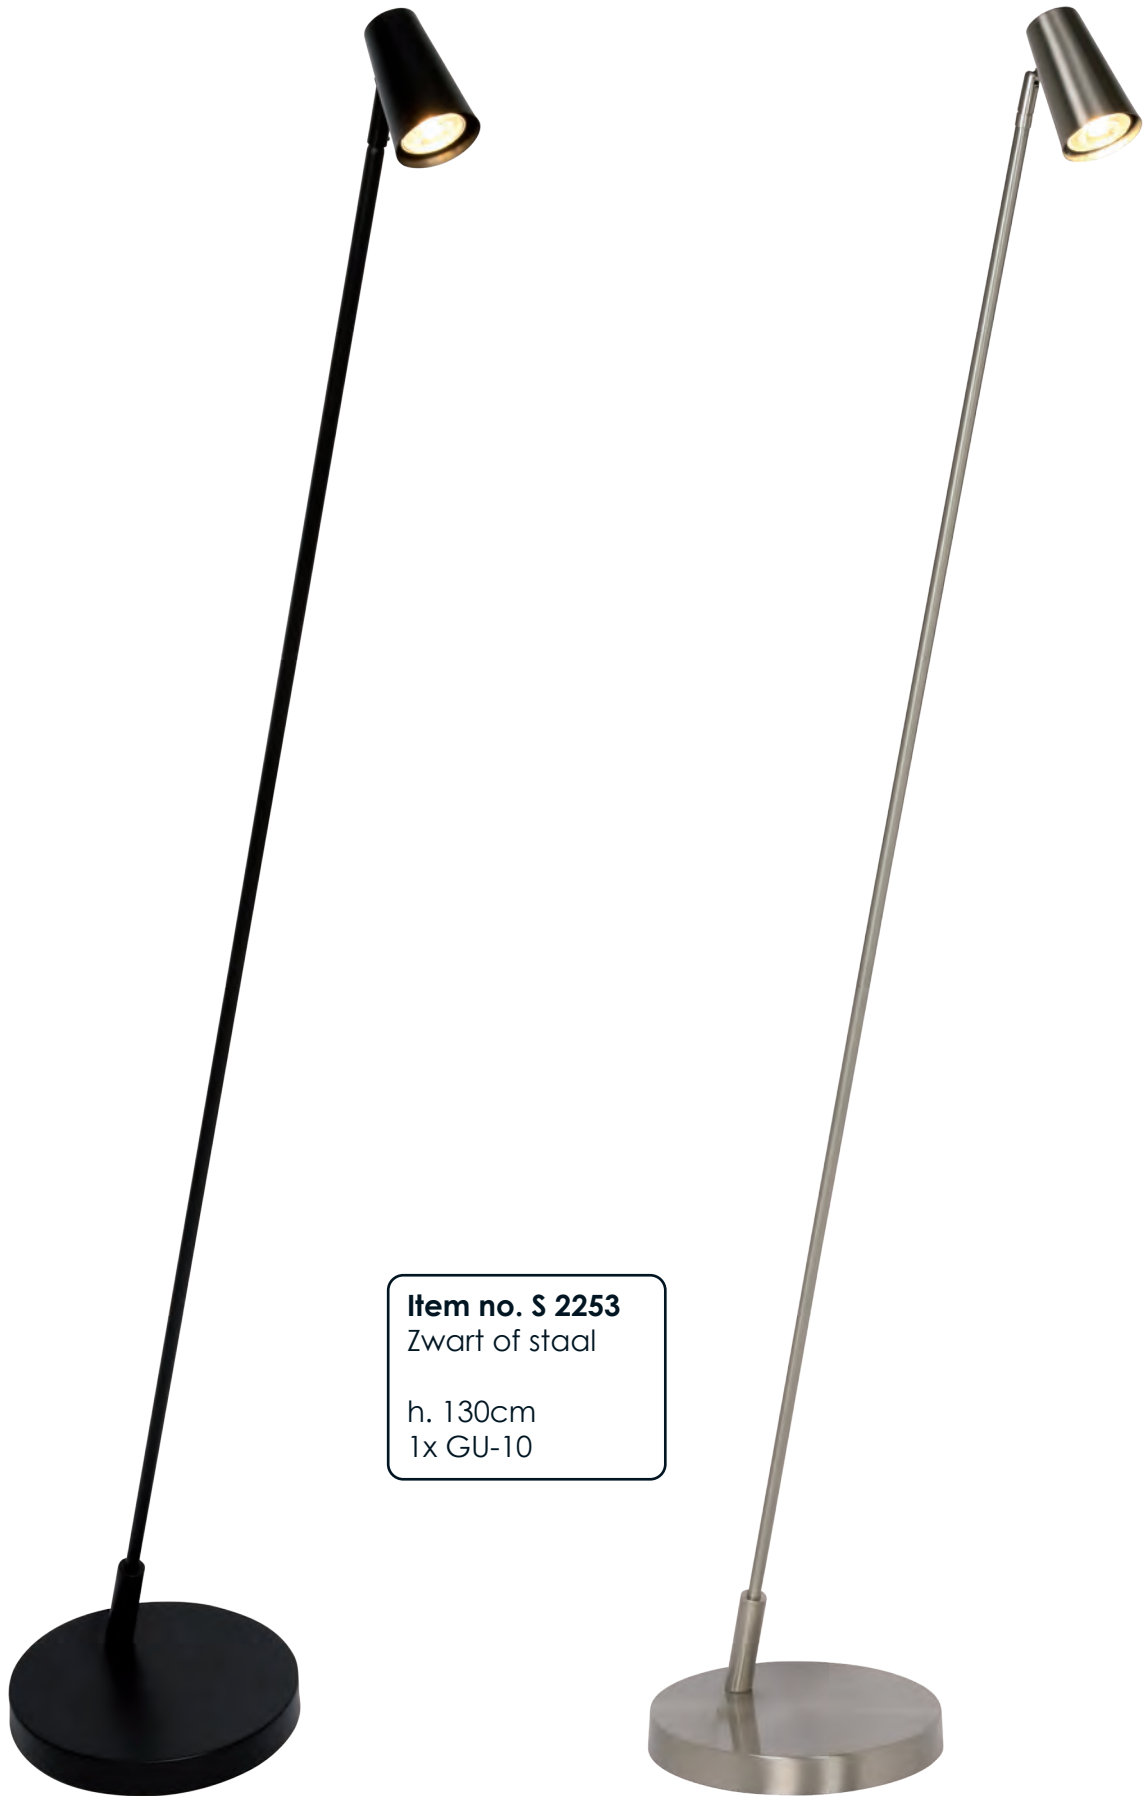

Met 3-standen Touchdimmer

h. 154cm    Ø kapje 13cm

2x 8W, LED, 2700K

2x 630 Lumen

**Item no. S 1812 Z**  
Zwart  
Met Touchdimmer  
h. 154cm    Ø kapje 13cm  
2x 8W, LED, 2700K  
2x 630 Lumen

**Item no. S 1810 Z**  
Zwart  
Met Touchdimmer  
h. 140cm    Ø kapje 13cm  
1x 8W, LED, 2700K  
630 Lumen