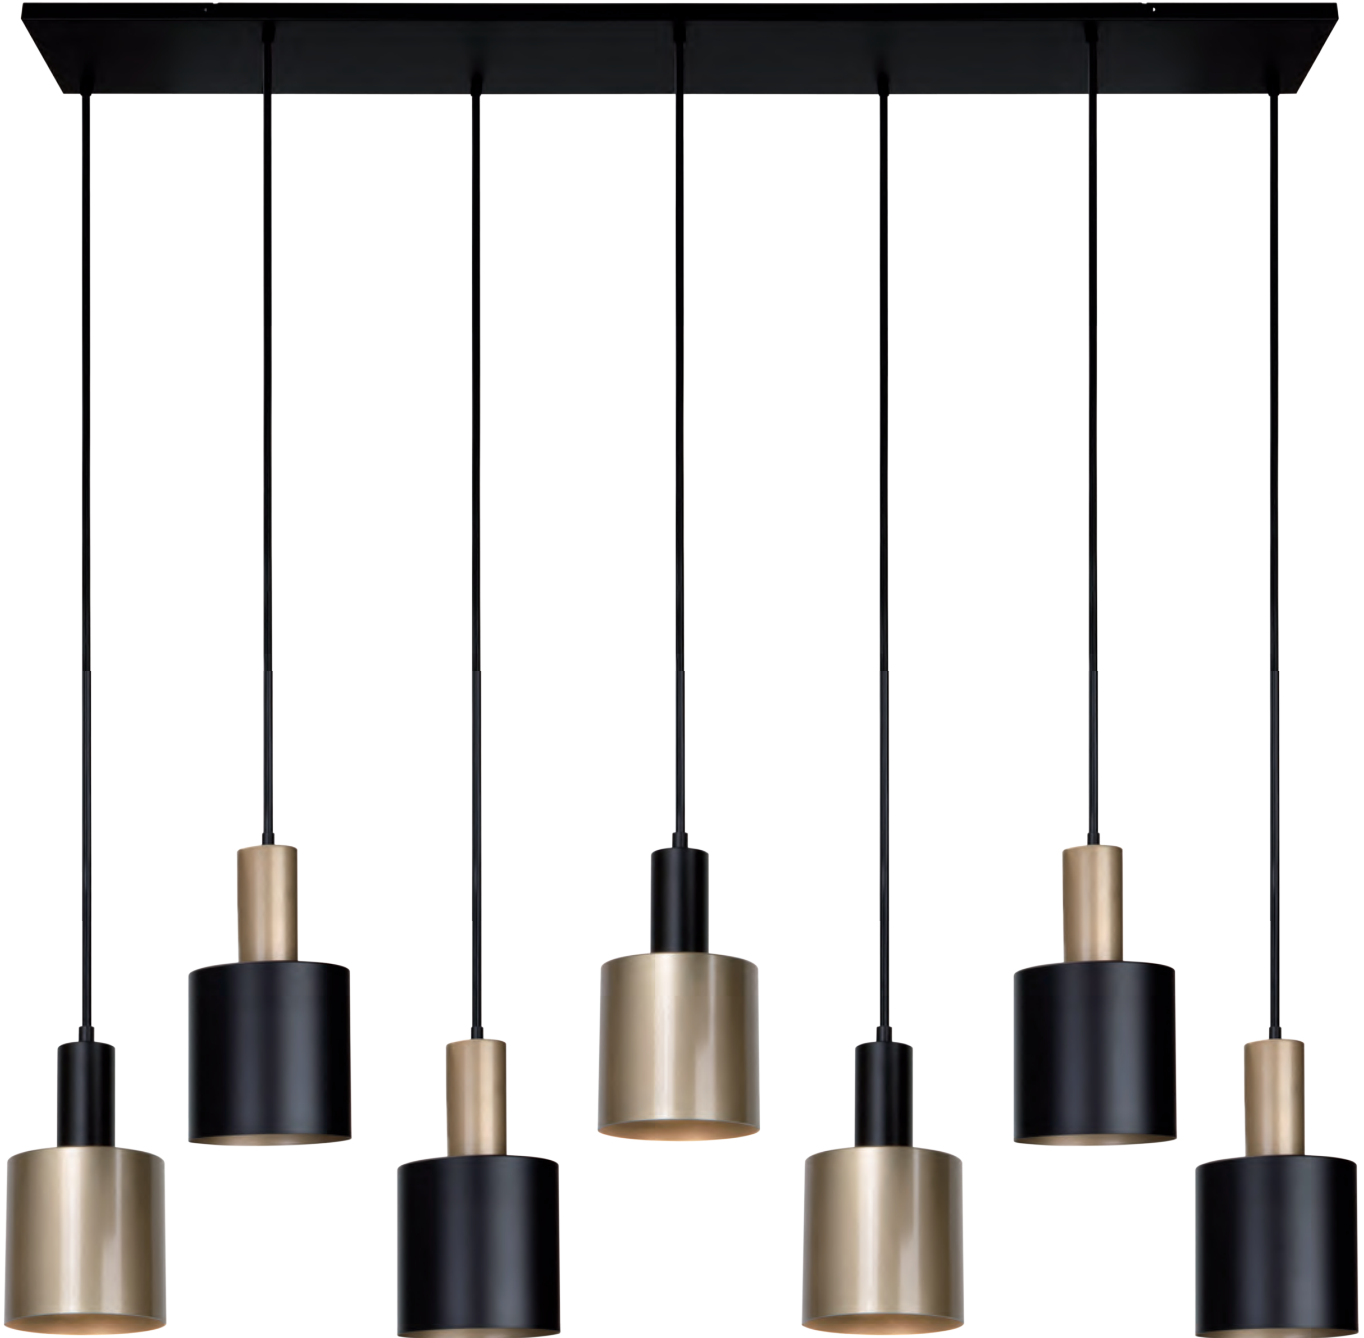

Item no. H 5007 BG

Zwart - Goud

h. 130cm   L. 145cm   B. 25cm

Kap h. 12cm   Ø 12,5cm

7x e27