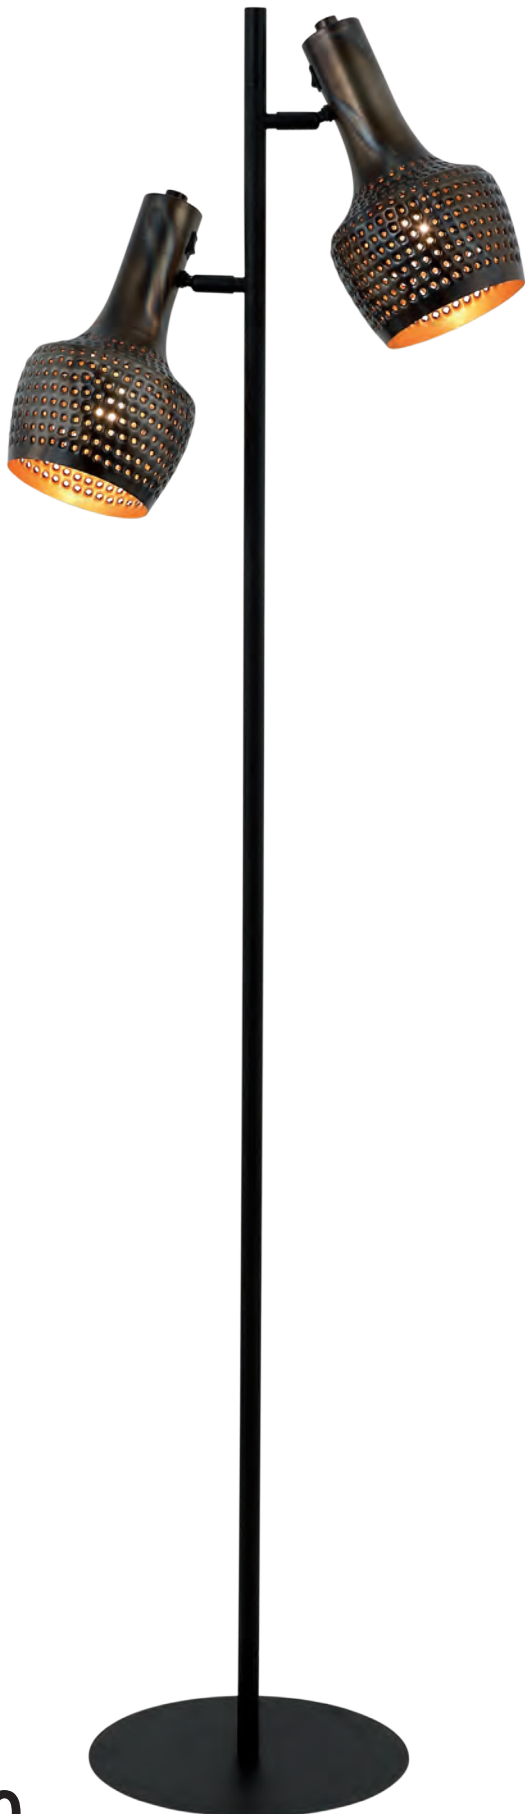

Item no. S 1622 B

Bruin gevlamd

h.160cm
2x e27

Kap h. 25 - Ø 15cm

Item no. PL 1613 B

Bruin gevlamd

h.180cm   Ø 35cm
Pendel 1: h. 25cm - Ø 15cm
Pendel 2: h. 20cm - Ø 19cm
Pendel 3: h. 27cm - Ø 18cm
3x e27