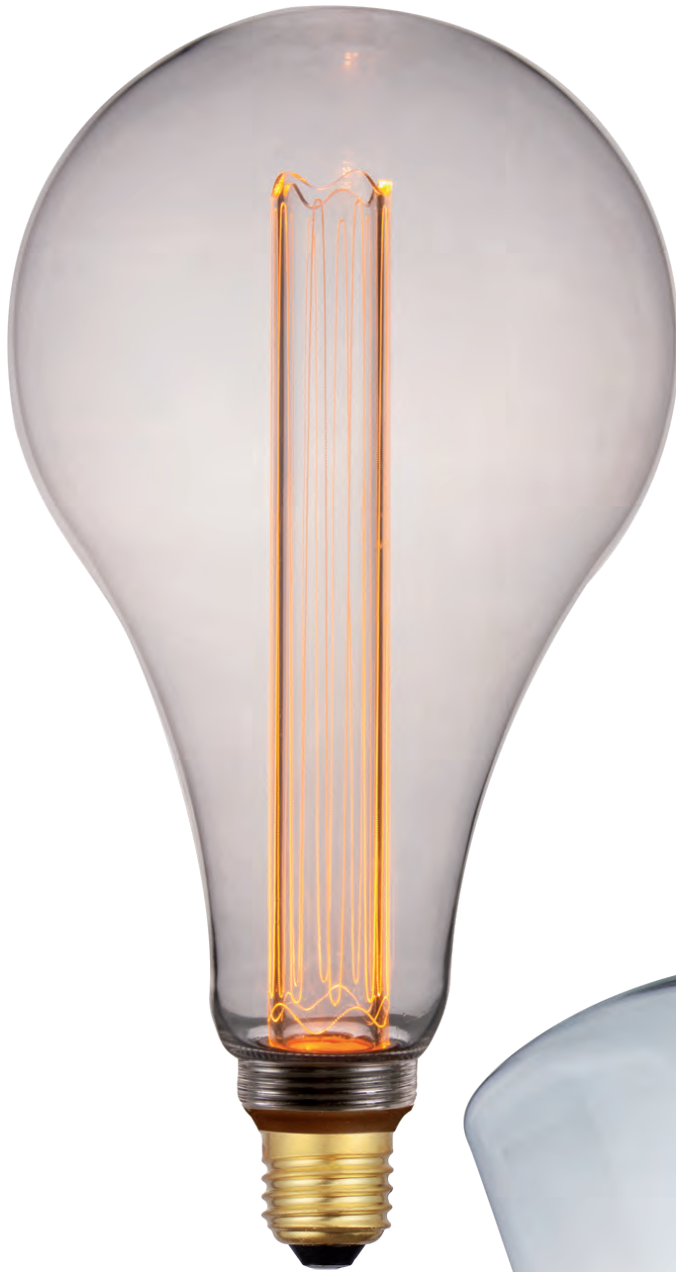

Item no. LM306H

Helder

In 3 stappen dimbaar d.m.v. schakelaar

Stap 1: 4,3W - 220 Lumen

Stap 2: 2W - 80 Lumen

Stap 3: 1W - 20 Lumen

h. 30cm   Ø 16,5cm

e27, SMD Led, 2000K