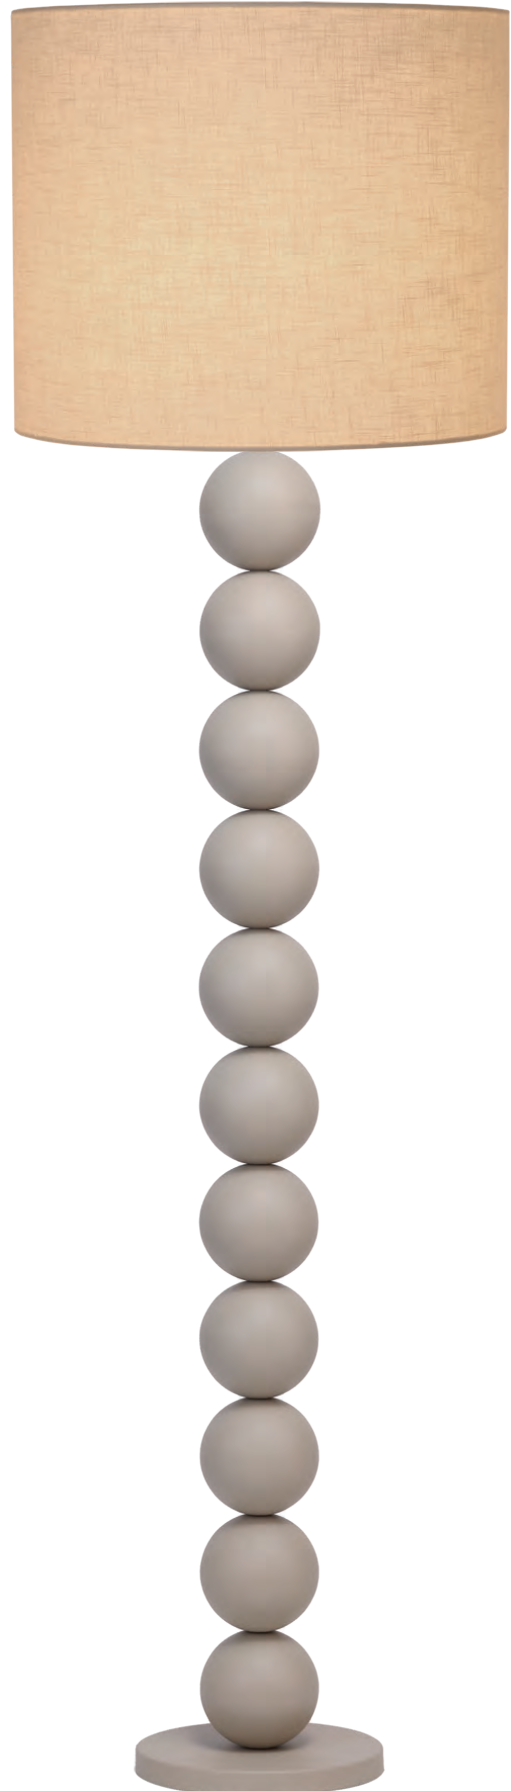

Voor deze serie zijn bijpassende kappen leverbaar:

Kap voor S 6010 C: **K6001 CREME** h. 35cm Ø 40cm

Kap voor T 6010 C: **K6002 CREME** h. 25cm Ø 30cm

Item no. S 6010 C
Creme

h. 150cm
1x e27