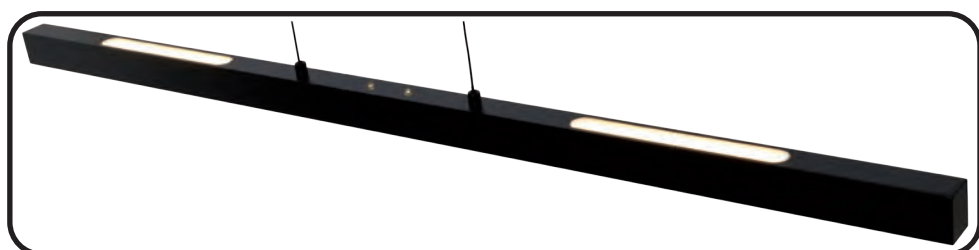

Item no. H 1261 Z

Zwart

Met touchdimmer en touchswitch voor lichtkleur 2000K ~ 3000K

h. 155cm   Diffuser: L.120cm x B.3cm x H.4cm

Onder: 1x 21W   Boven: 2x 4W

Totaal Lumen: 826