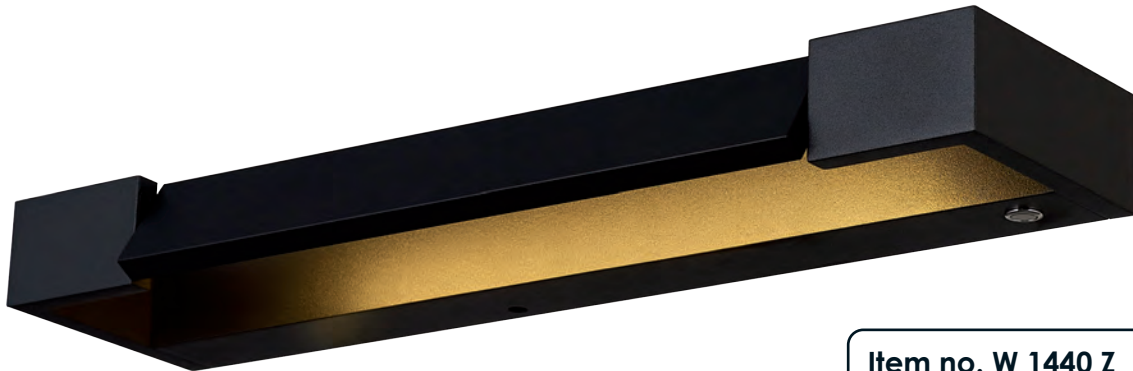

Item no. W 1440 Z

Zwart
Met dimmer

L.40cm   H.4cm
Uitval 10cm
1x 10W LED 2700K
620 Lumen