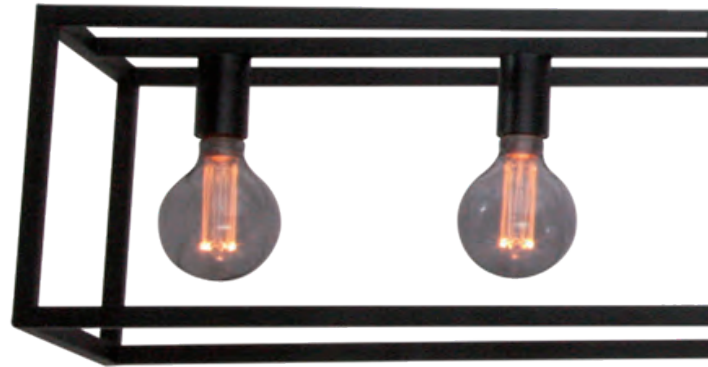

Zwart

h. 190cm    Ø 55cm  
1x e27

**Item no. H 8345 Z**

Zwart

h. 180cm    Ø 45cm  
1x e27

**Item no. H 1805 Z**  
Zwart

h.160cm    120x25x25cm  
5x e27

**Item no. T 5628 Z**  
Zwart