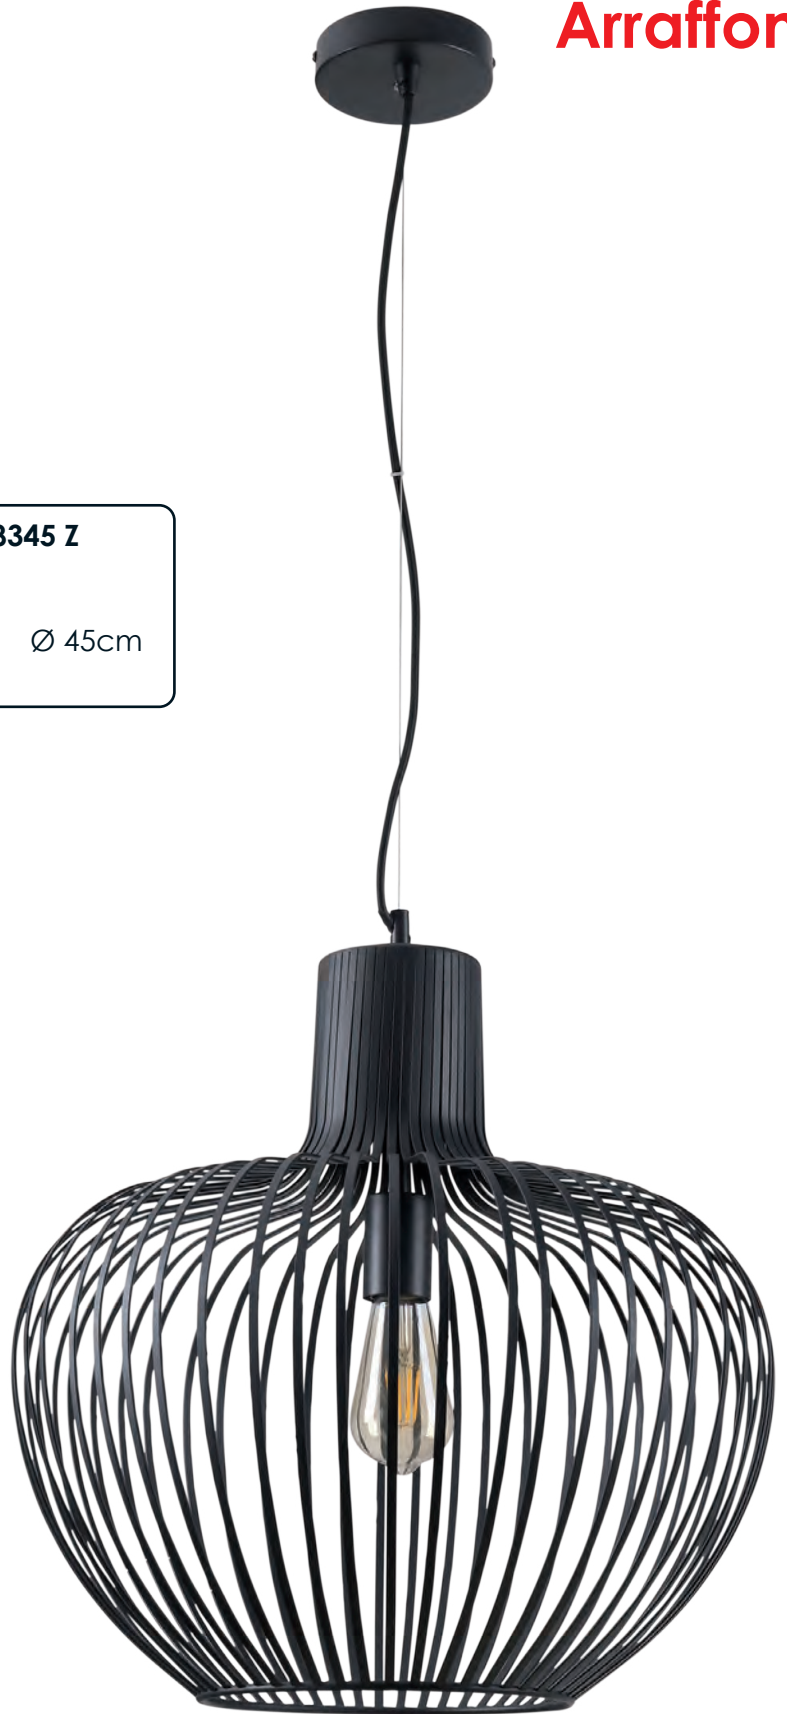

Item no. H 8345 Z

Zwart

h. 180cm   Ø 45cm
1x e27