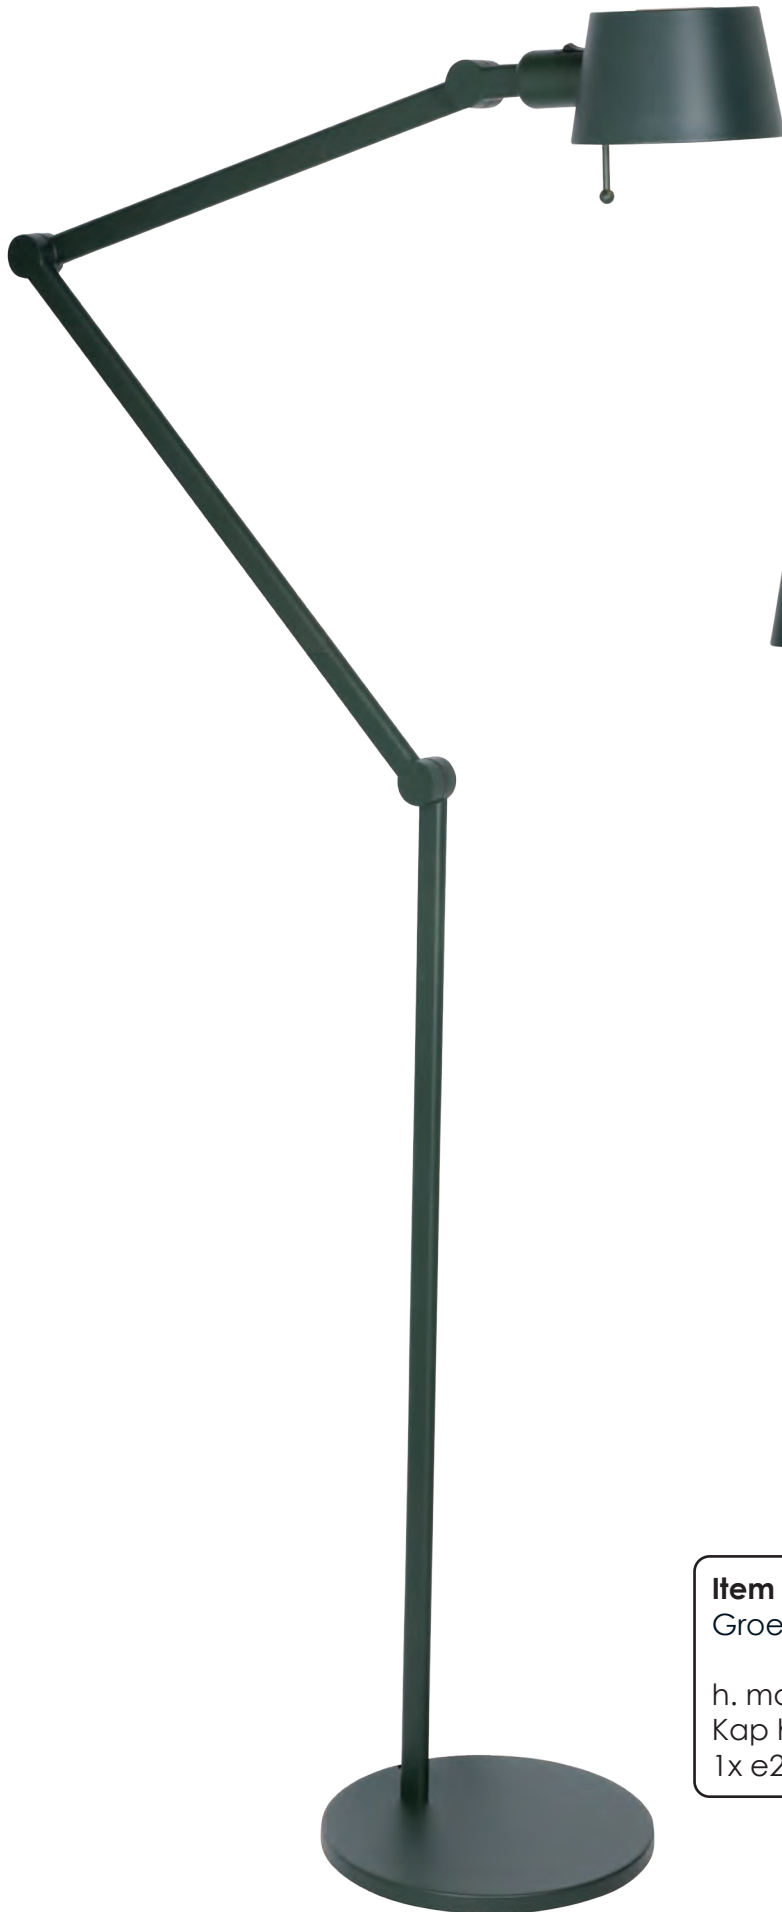

Item no. W 5741 G
Groen
Uitval max. 62cm
Kap h. 10cm Ø 16cm
1x e27