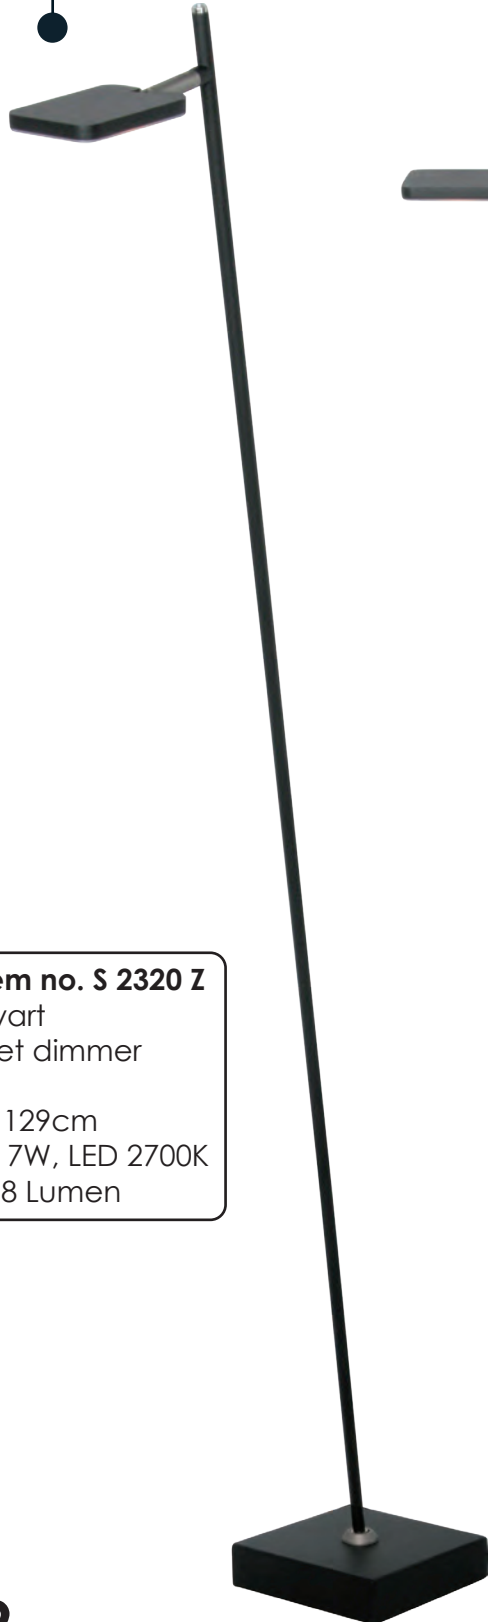

Item no. S 2322 Z

Zwart
Met dimmer

h. 139cm
2x 7W, LED 2700K
2x 438 Lumen

Item no. S 2320 Z

Zwart
Met dimmer

h. 129cm
1x 7W, LED 2700K
438 Lumen