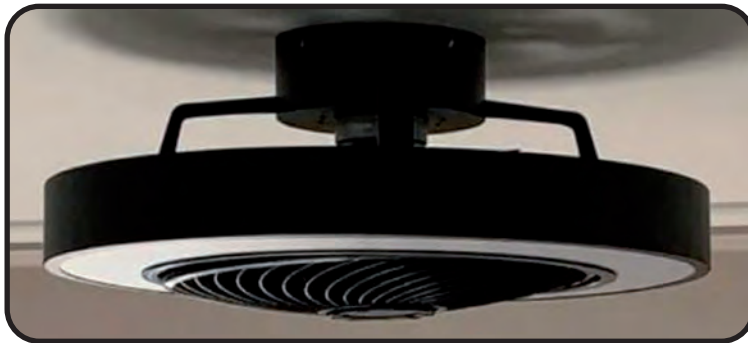

**Item no. F 6301 W**

Wit

6 Snelheden

Licht dimbaar in 3 stappen

h. 14cm      Ø 50cm

32W, LED 2700K, 2680 Lumen

Zijaanzicht

**Item no. F 6301 Z**