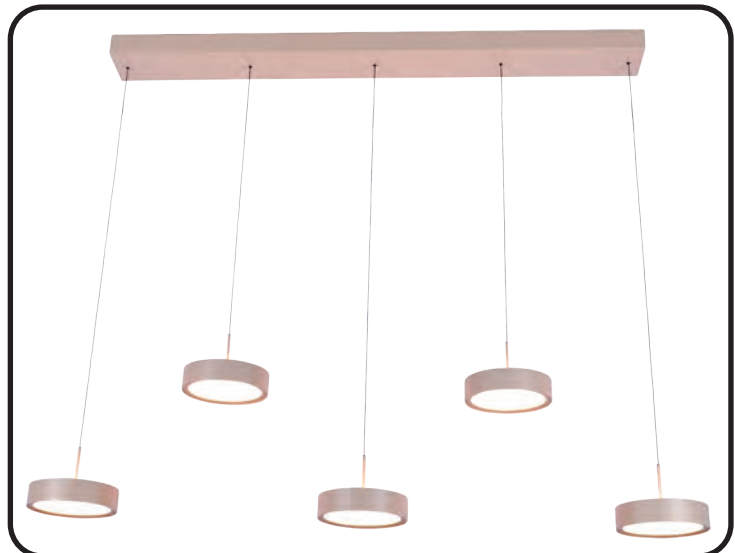

Ø 60cm

1x 60W LED 2700K

3446 Lumen

**Item no. PL 3210 Z**

Zwart

Ø 47cm

1x 40W LED 2700K

2374 Lumen

**Item no. PL 3033 W**  
Wit

Ø 45cm  
1x 40W LED 2700K  
2207 Lumen

**Item no. PL 3033 Z**  
Zwart

Ø 45cm  
1x 40W LED 2700K  
2207 Lumen

Deze serie is dimbaar, en uitgerust met een katrol-systeem.

**Alieno**

**Item no. H 3405 C**

Creme

h. 160cm    L. 120cm  
Pendel h. 4,5cm    Ø 17,5cm  
5x 18W LED 2700K  
5250 Lumen

**Item no. H 3403 C**

Creme

h. 160cm    L. 90cm  
Pendel h. 4,5cm    Ø 17,5cm  
3x 18W LED 2700K  
3150 Lumen

Deze serie is dimbaar, en uitgerust met een katrol-systeem.

**Alieno**

**Item no. H 3466 C**

Creme

h. 160cm    Ø 120x50cm  
Pendel h. 4,5cm    Ø 17,5cm  
6x 18W LED 2700K  
6300 Lumen

**Item no. PL 3433 C**