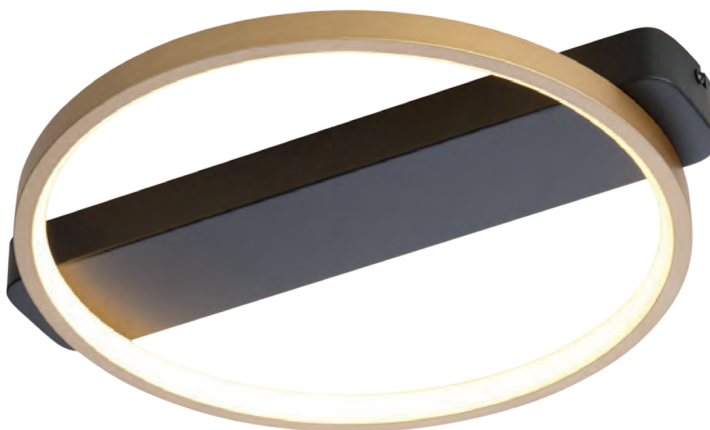

Deze serie is dimbaar in 3 stappen d.m.v. de wandchakelaar,  
en heeft een memory functie.

**Cintura**

**Item no. PL 1825**

Zwart of Zwart/Goud

Ø 26cm      L. 30cm

16W, LED 2700 K

960 Lumen

**Item no. PL 1835**