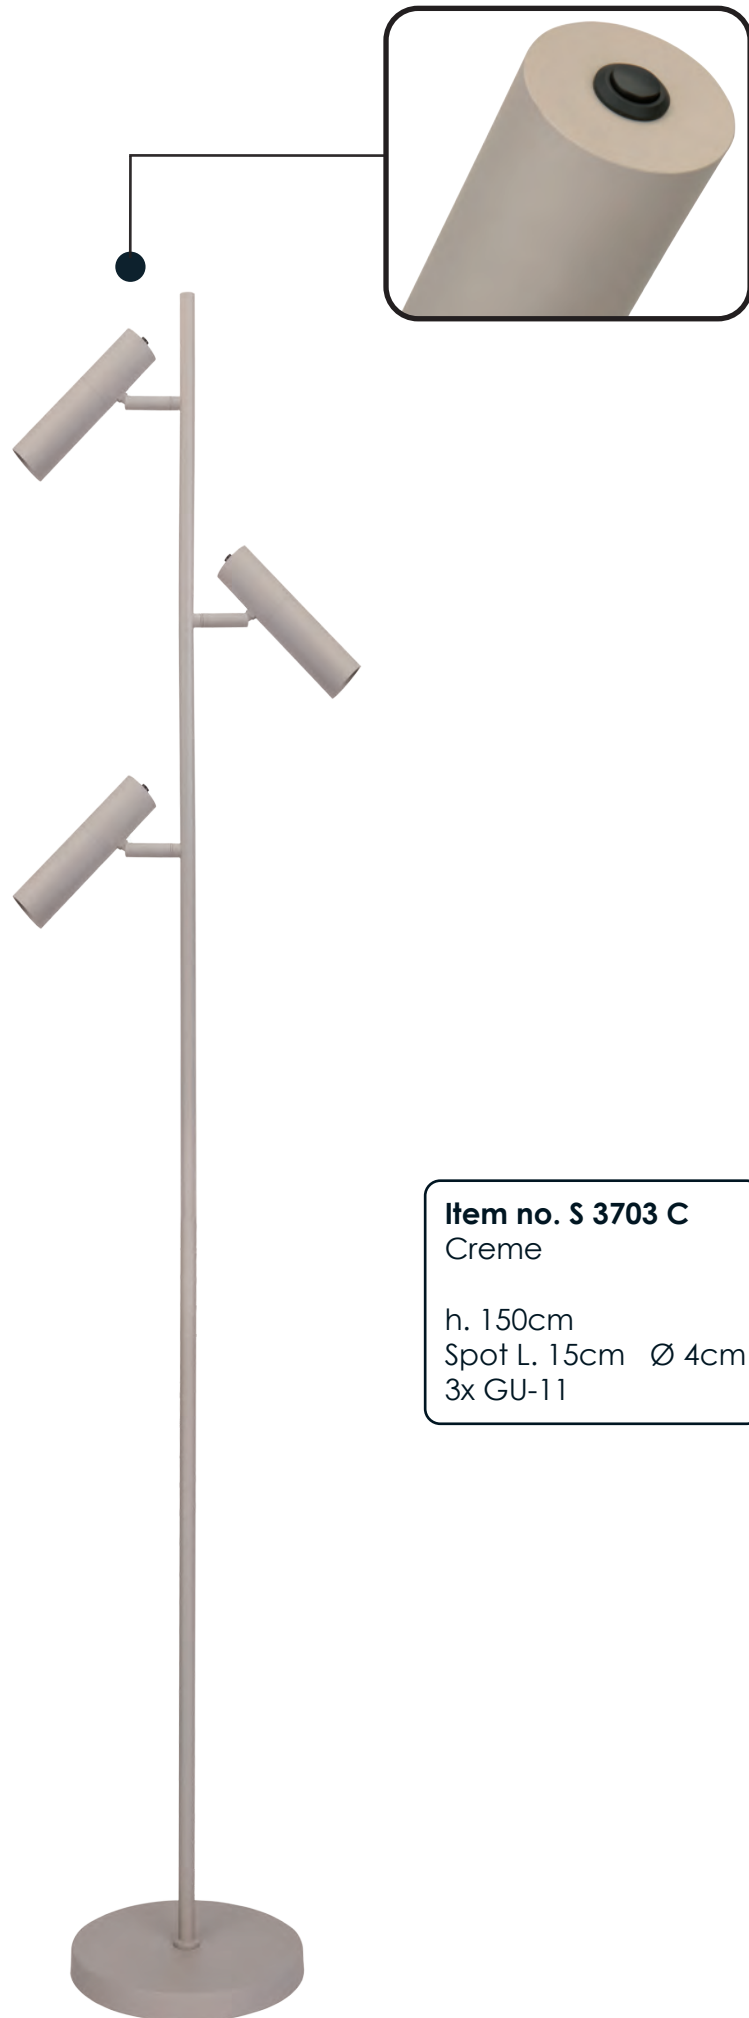

**Item no. S 3701 Z**

Zwart

h. 130cm

Spot L. 15cm Ø 4cm

1x GU-11

**Item no. S 3702 C**

Creme

h. 150cm