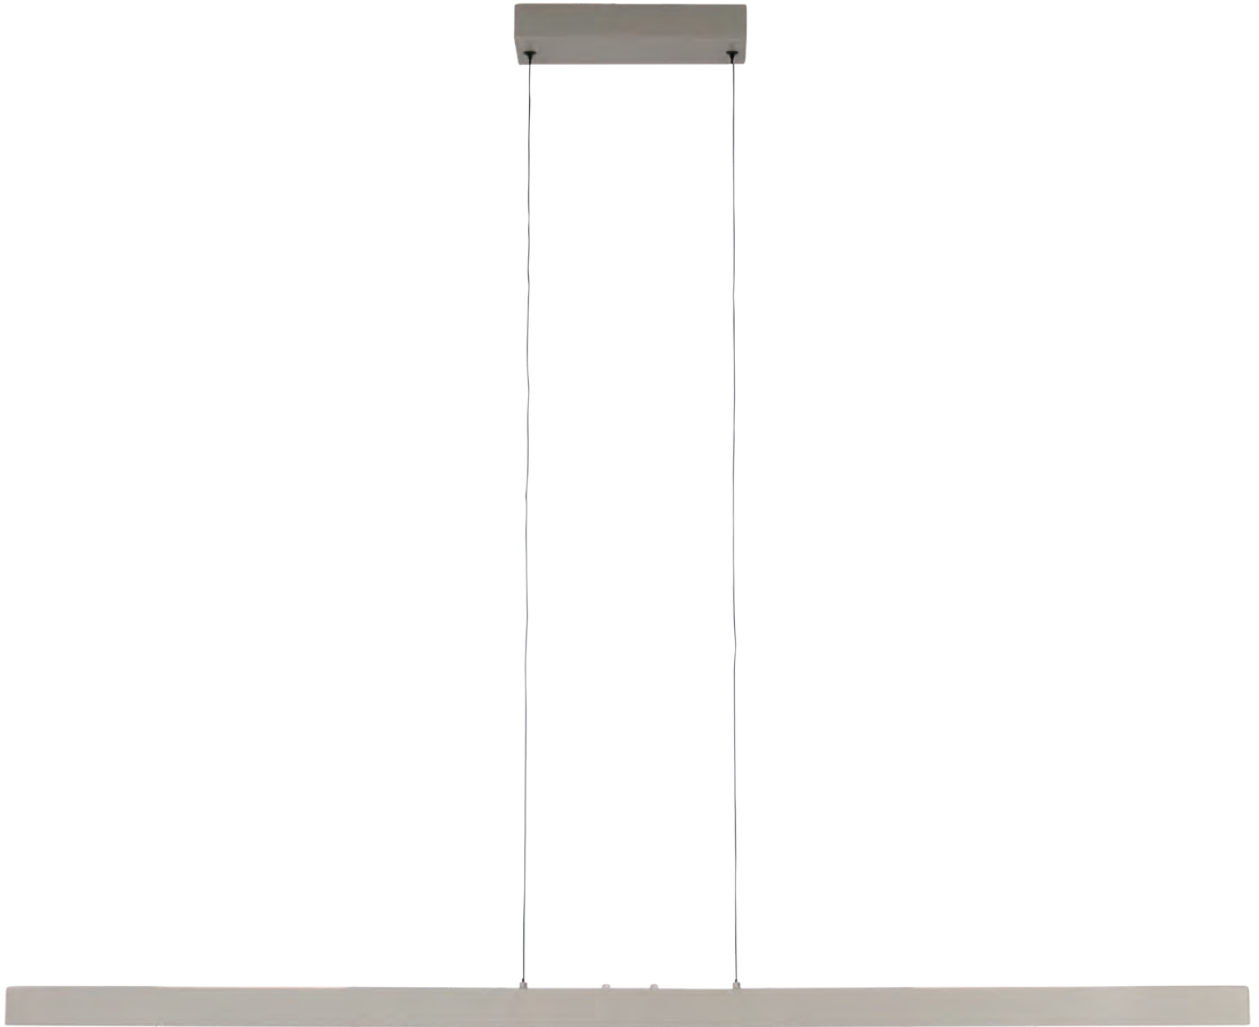

Item no. H 1461 C

Creme

Met touchdimmer en touchswitch voor lichtkleur 2000K ~ 3000K

h. 155cm   Diffuser: L.140cm x B.3cm x H.4cm

Onder: 1x 26,5W   Boven: 2x 4W

Totaal Lumen: 952