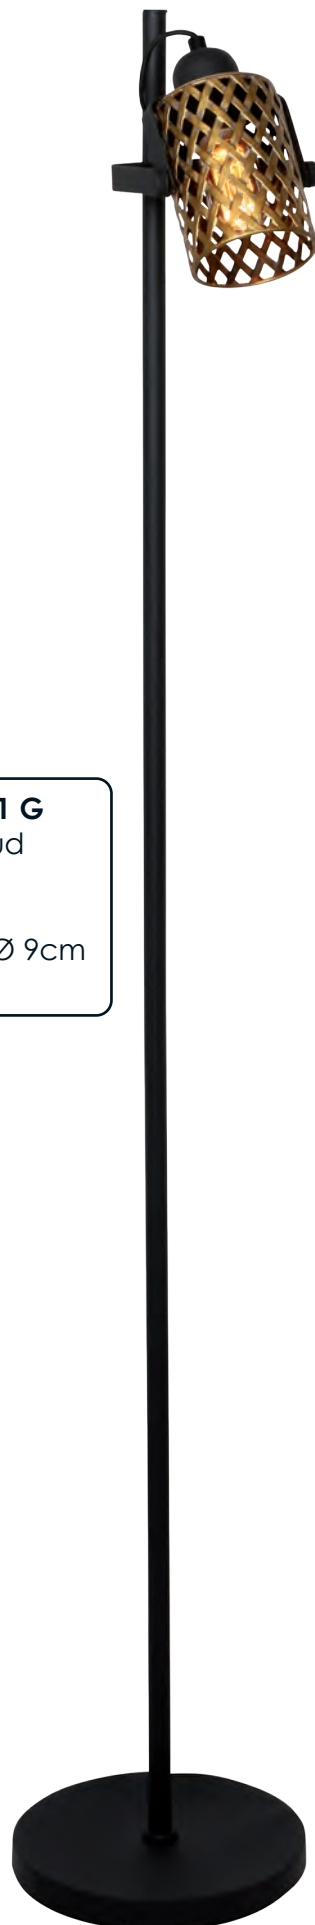

Gebruikte lichtbron,
in alle armaturen:
LM505G

Item no. PL 6201 G
Zwart met goud

10x10cm
Kap h.12cm Ø 9cm
1x e27

Item no. PL 6221 G
Zwart met goud

29x8cm
Kap h.12cm Ø 9cm
2x e27

Item no. S 6201 G
Zwart met goud

h. 155cm
Kap h.12cm Ø 9cm
1x e27

Item no. PL 6231 G
Zwart met goud

48x8cm
Kap h.12cm Ø 9cm
3x e27