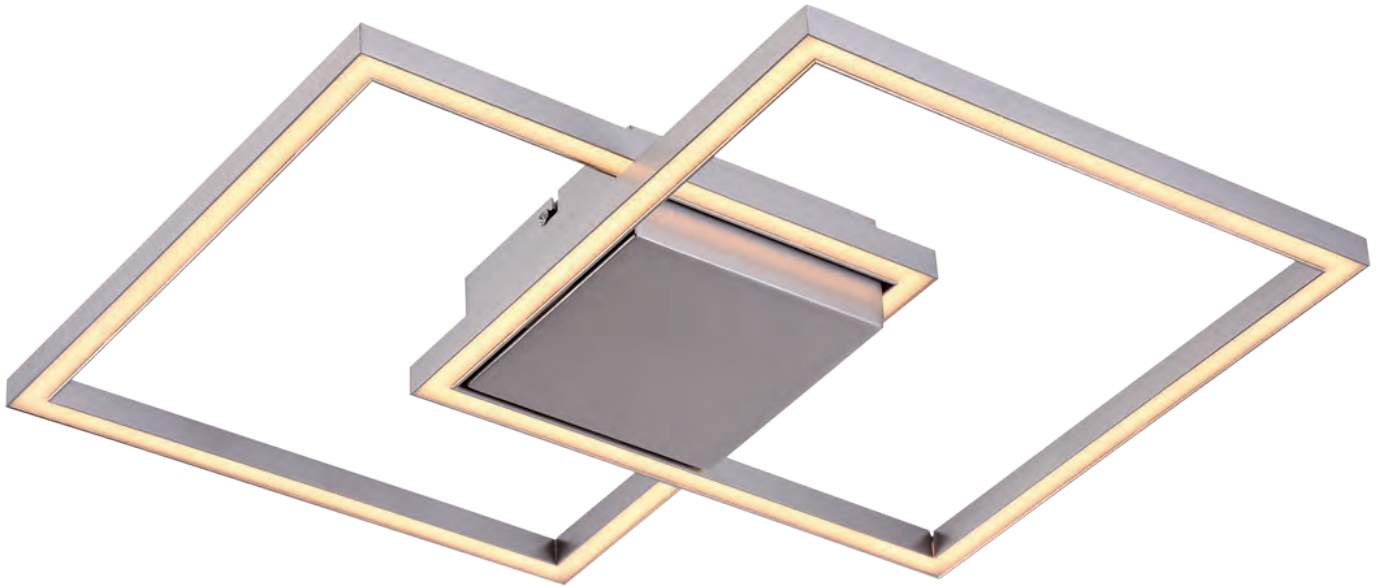

Item no. PL 1380 S

Staalkleur

h. 6cm   2x 46x46cm
25W, LED, 2700K, 1750 Lumen