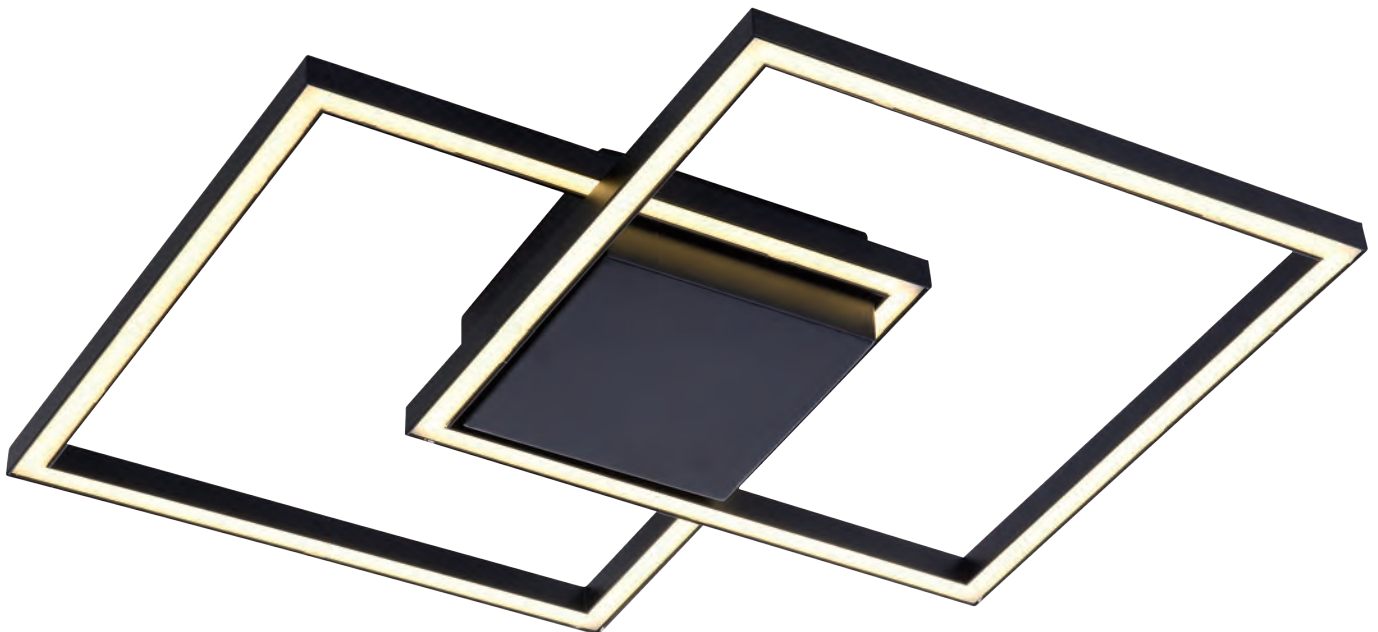

Met 3-stappen touchdimmer

h. 36cm      Ø 35cm  
18W, LED, 2700K, 1250 Lumen

**Item no. PL 1380 S**

Staalkleur

h. 6cm      2x 46x46cm  
25W, LED, 2700K, 1750 Lumen

**Item no. PL 1380 Z**

Zwart

h. 6cm      2x 46x46cm  
25W, LED, 2700K, 1750 Lumen