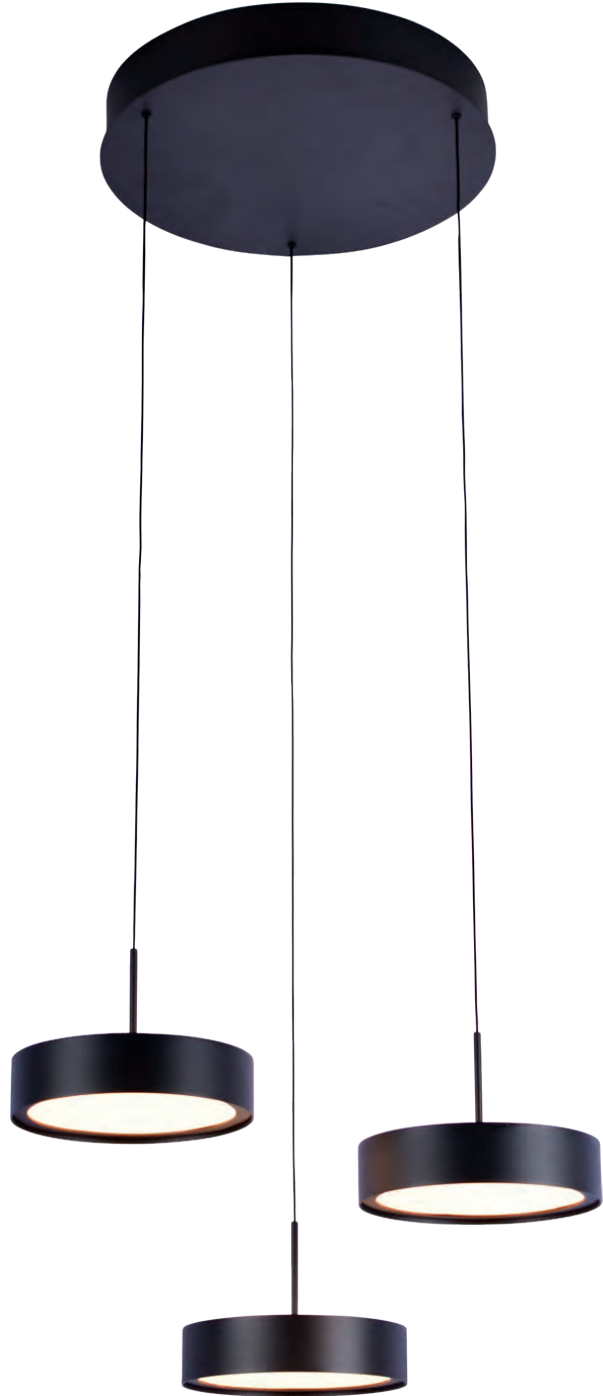

Item no. PL 3433 C

Creme

h. 160cm   Ø 33cm

Pendel h. 4,5cm   Ø 17,5cm

3x 18W LED 2700K

3150 Lumen

Item no. PL 3433 Z

Zwart

h. 160cm   Ø 33cm

Pendel h. 4,5cm   Ø 17,5cm

3x 18W LED 2700K

3150 Lumen