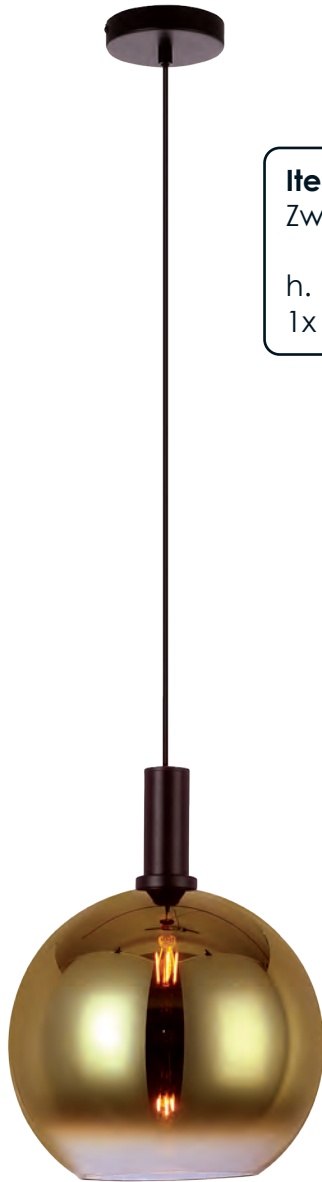

Item no. H 9730 GD
Zwart met goud glas

h. 150cm   Ø 30cm
1x 40W, 220V, e27