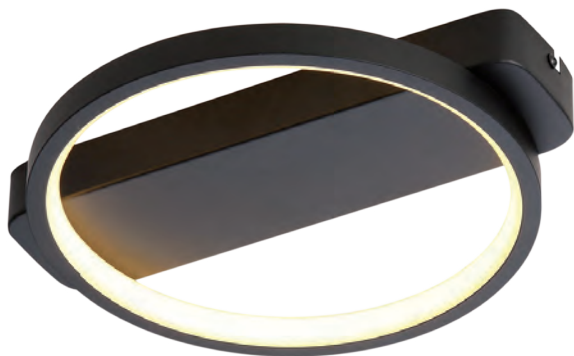

Deze serie is dimbaar in 3 stappen d.m.v. de wandchakelaar,  
en heeft een memory functie.

**Cintura**

**Item no. PL 1825**

Zwart of Zwart/Goud

Ø 26cm      L. 30cm

16W, LED 2700 K

960 Lumen

**Item no. PL 1835**