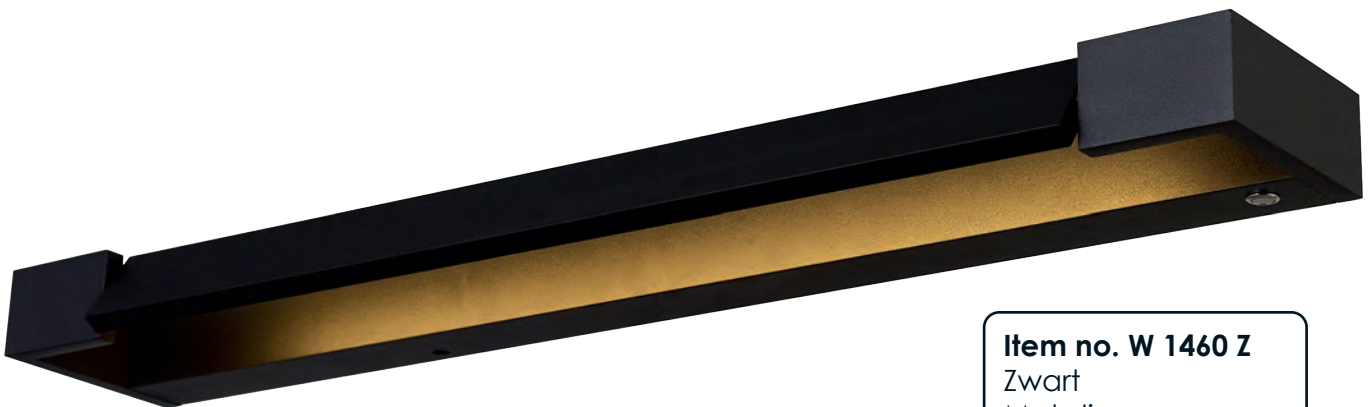

Zwart  
Met dimmer

L.31cm      H.4cm  
Uitval 10cm  
1x 10W LED 2700K  
570 Lumen

**Item no. W 1440 Z**

Zwart  
Met dimmer

L.40cm      H.4cm  
Uitval 10cm  
1x 10W LED 2700K  
620 Lumen

**Item no. W 1460 Z**