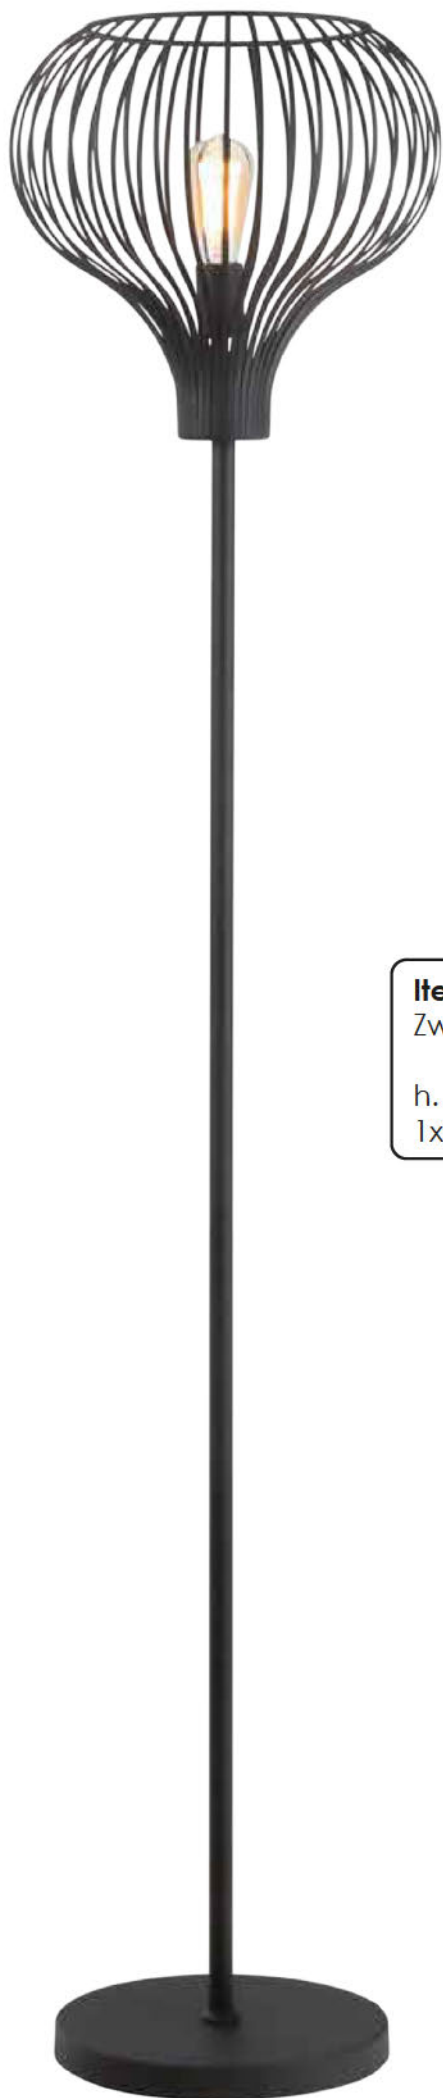

Bovenaanzicht

Item no. PL 7825 Z
Zwart
h. 18cm Ø 25cm
1x e27

Item no. PL 7833 Z
Zwart
h. 20cm Ø 33cm
1x e27

Item no. T 7840 Z
Zwart
h. 23cm Ø 40cm
1x e27

Item no. S 7838 Z

Zwart

h. 180cm Ø 38cm
1x e27

Item no. PL 7840 Z