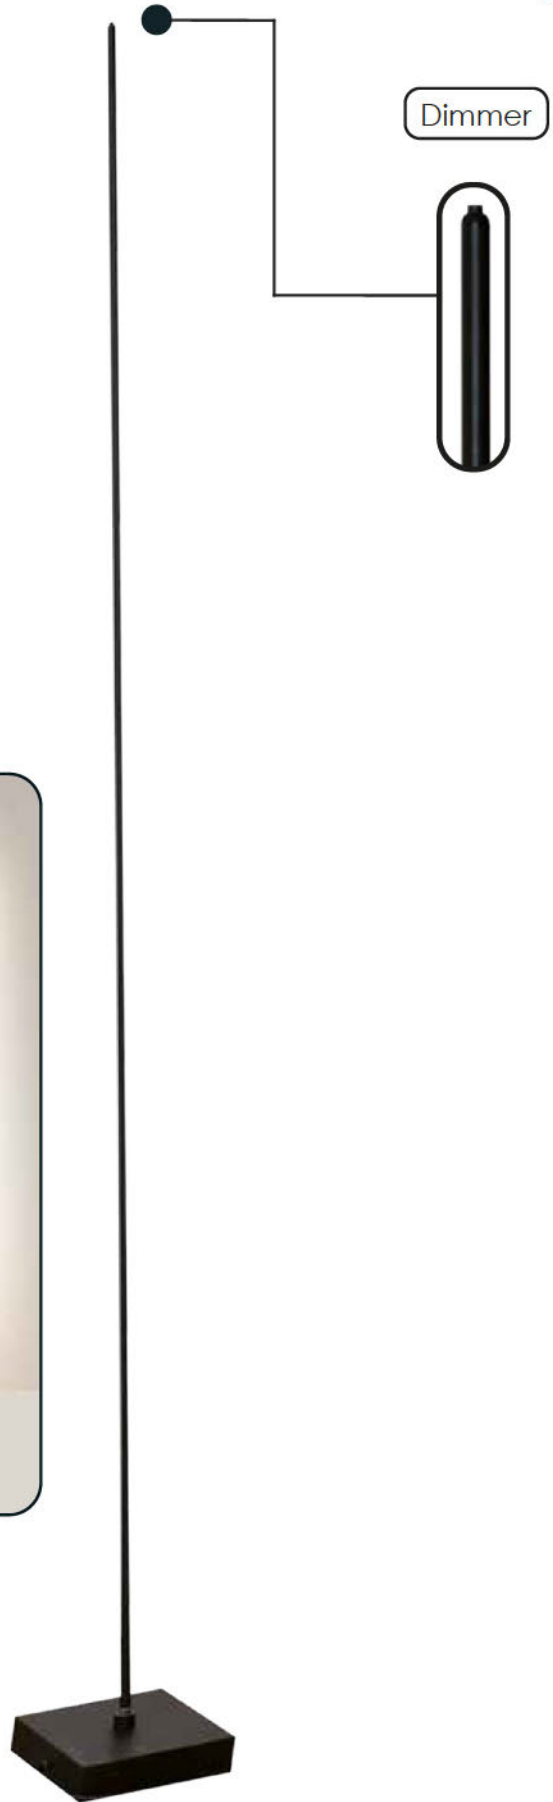

Item no. S 8310 Z
Zwart
Met dimmer

h. 179cm
15x1W, LED 2700K
1250 Lumen