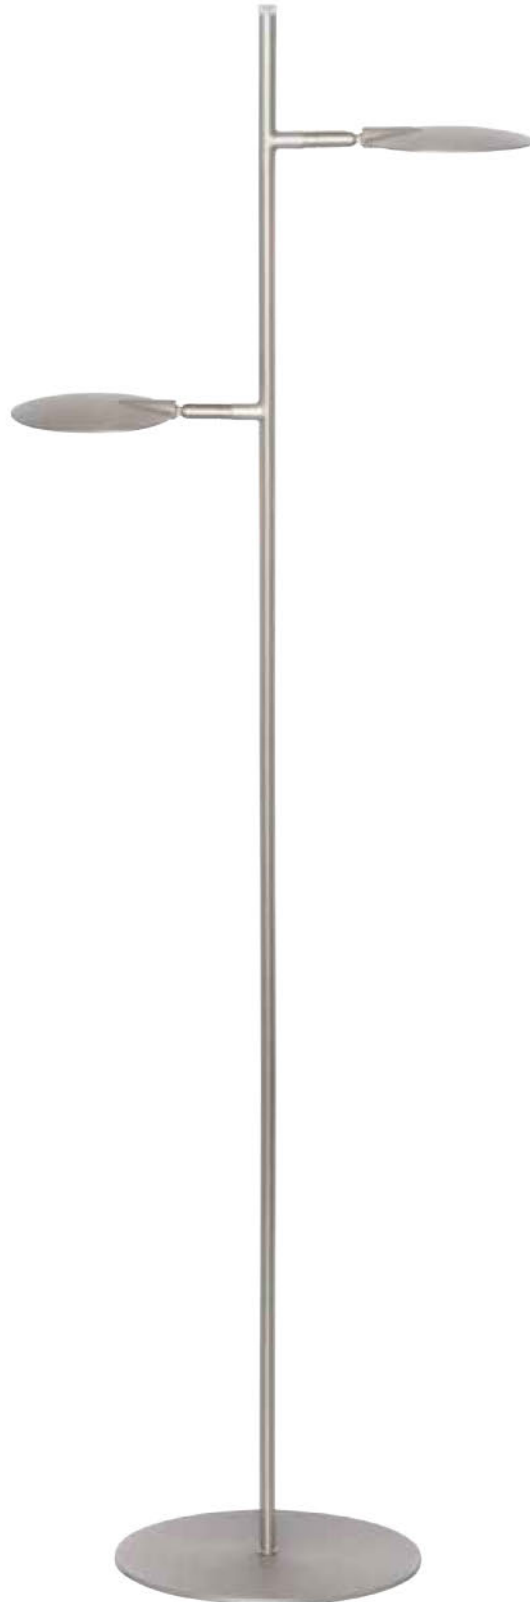

Item no. S 1812 S

Zwart of staalkleur

Met 3-standen Touchdimmer

h. 154cm   Ø kapje 13cm

2x 8W, LED, 2700K

2x 630 Lumen