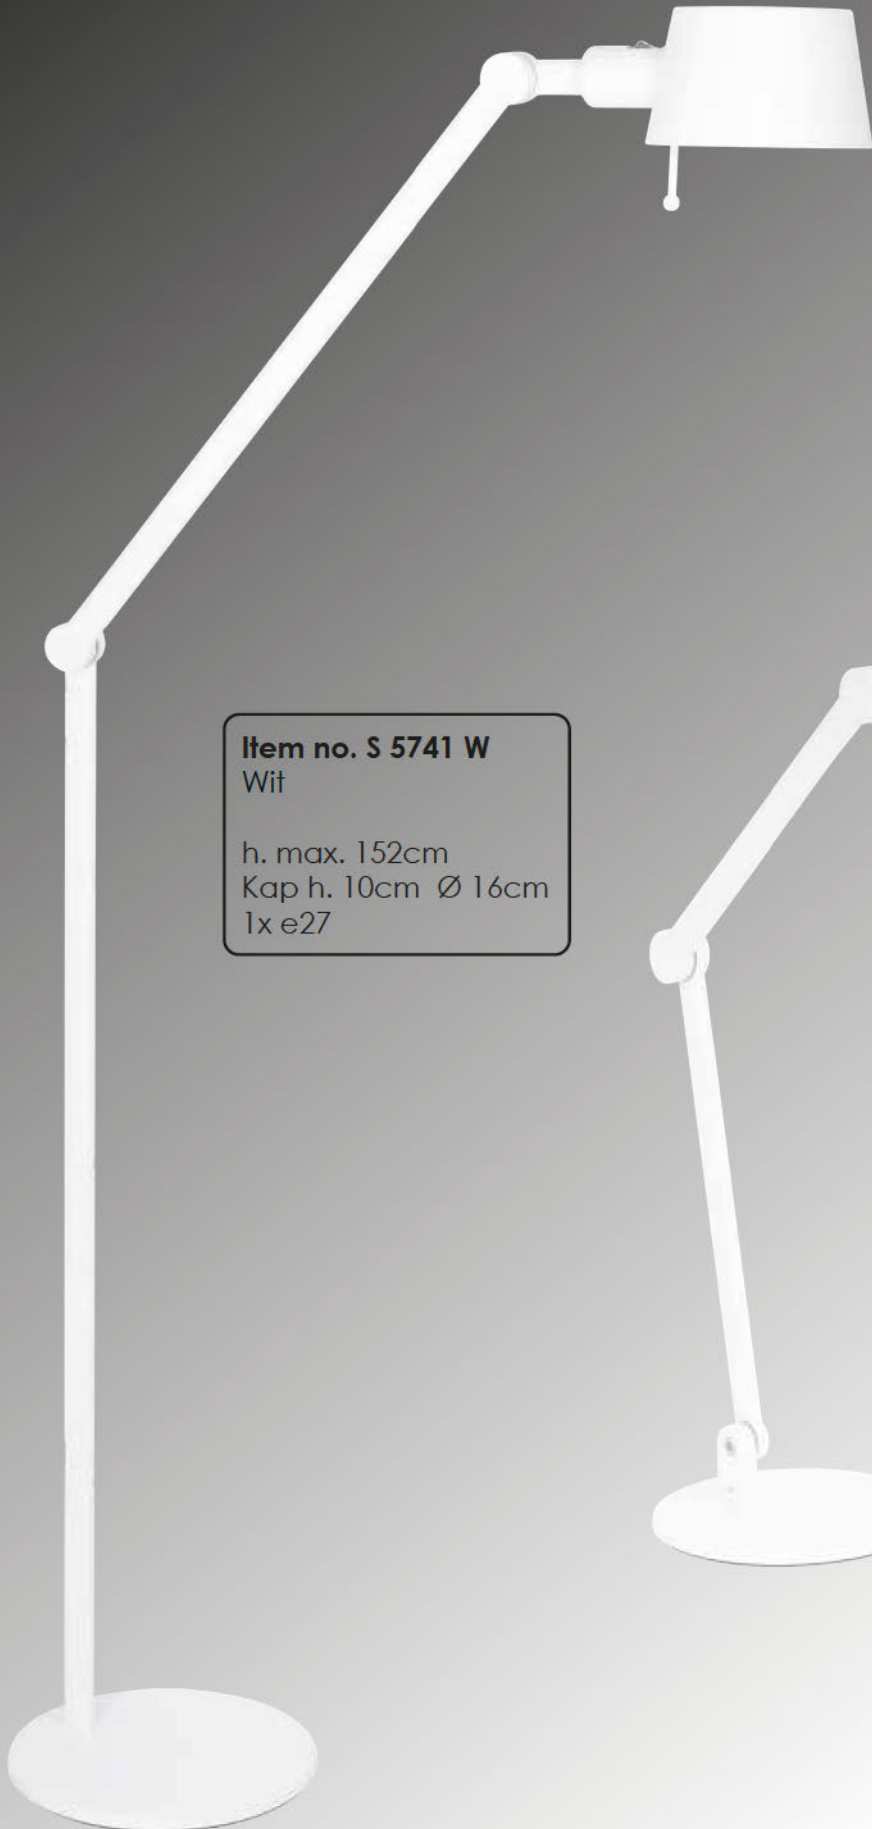

Sovrano

Item no. S 5741 R
Rood

h. max. 152cm
Kap h. 10cm Ø 16cm
1x e27

Item no. T 5741 R
Rood

h. max. 72cm
Kap h. 10cm Ø 16cm
1x e27

Item no. W 5741 R
Rood
Uitval max. 62cm
Kap h. 10cm Ø 16cm
1x e27

Item no. S 5742 R
Rood
h. max. 200cm
Kap h. 10cm Ø 16cm
1x e27

Item no. S 5741 W

Wit

h. max. 152cm

Kap h. 10cm Ø 16cm

1x e27

Item no. T 5741 W

Wit

h. max. 72cm