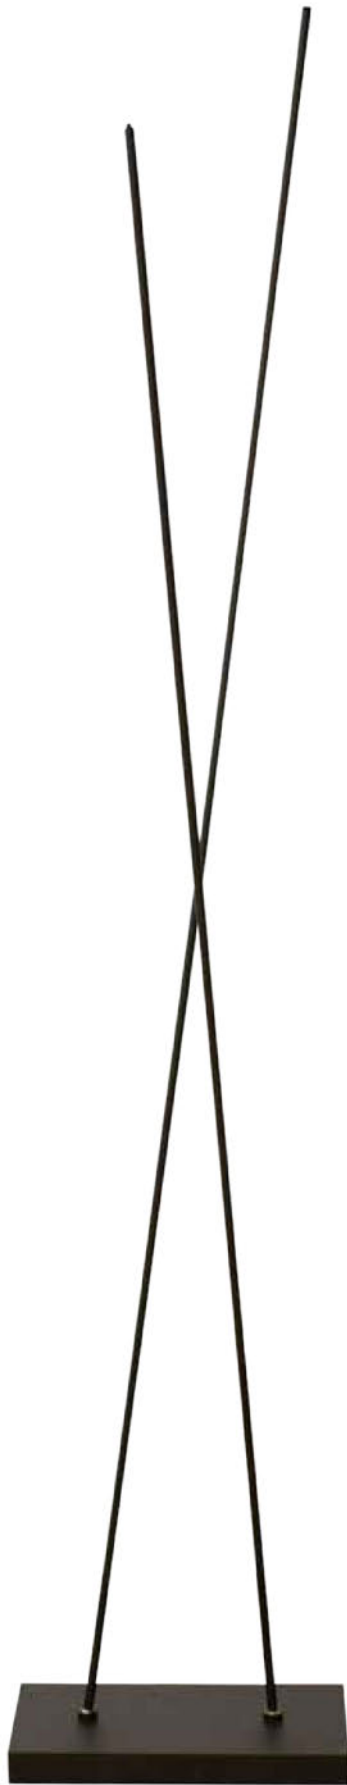

Item no. S 8320 Z
Zwart
Met dimmer

h. 179cm
2x (15x1W), LED 2700K
2500 Lumen