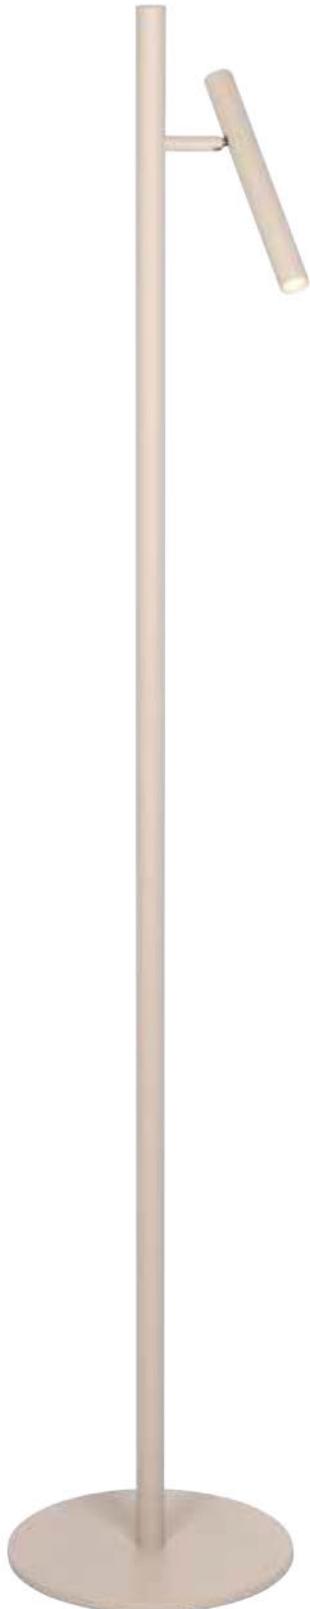

Freelight

2024

Item no. S 1910 C

Creme
Met touchdimmer

h. 133cm
Spot h. 21cm Ø 2,5cm
1x 4,5W, LED 2700K
469 Lumen

Item no. S 1920 C

Creme
Met touchdimmer

h. 150cm
Spot h. 21cm Ø 2,5cm
2x 4,5W, LED 2700K
2x 469 Lumen

Item no. T 1910 C

Creme
Met touchdimmer

h. 51cm
Spot h. 21cm Ø 2,5cm
1x 4,5W, LED 2700K
469 Lumen

Item no. S 1910 Z

Zwart
Met touchdimmer

h. 133cm
Spot h. 21cm Ø 2,5cm
1x 4,5W, LED 2700K
469 Lumen

Item no. S 1920 Z