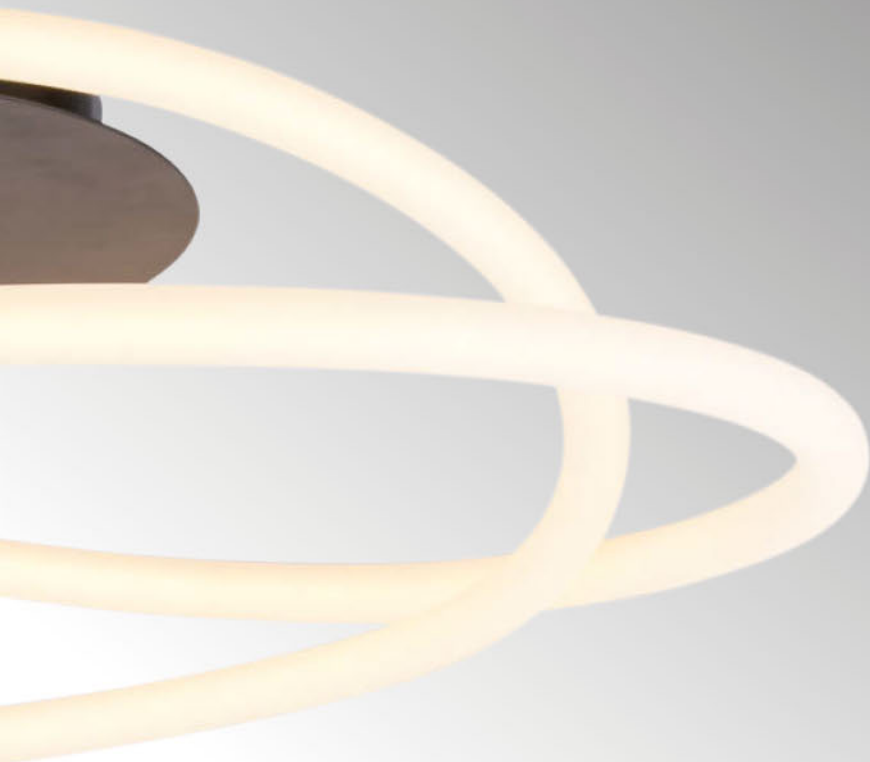

Item no. PL 8630 Z

Zwart met wit acryl
Dimbaar in 3 stappen

Ø 30cm
1x22W, SMD Led, 2700K
1430 Lumen

Item no. PL 8672 Z

Zwart met wit acryl
Dimbaar in 3 stappen

Ø 72cm
1x49W, SMD Led, 2700K
3160 Lumen