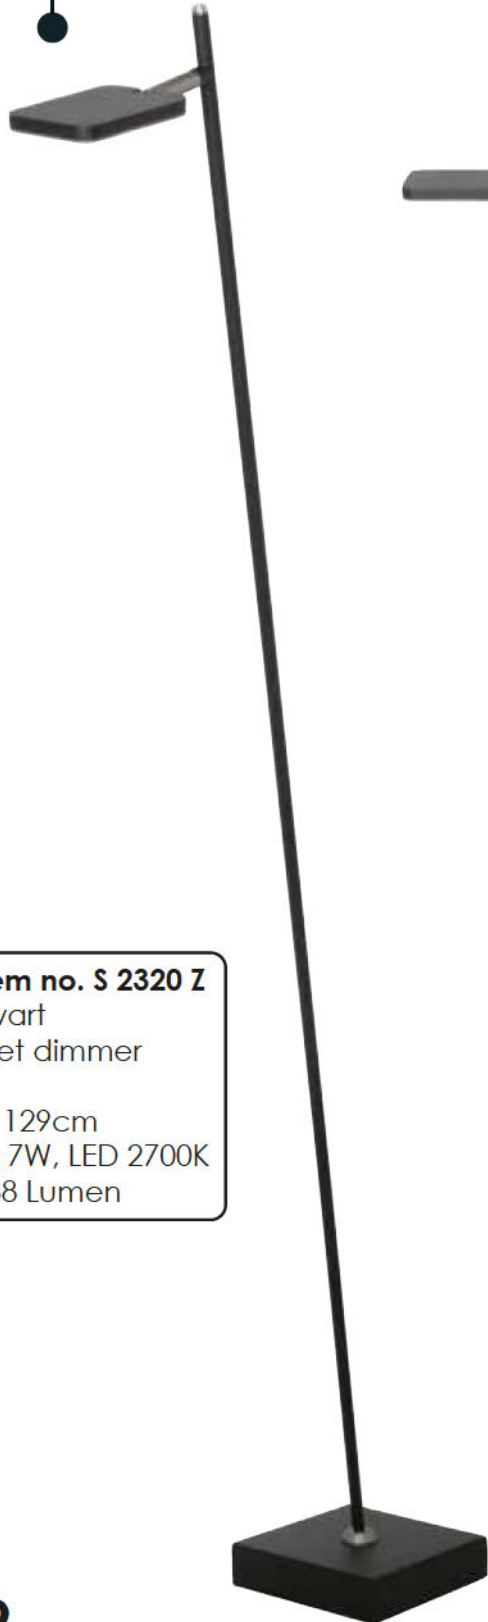

Item no. S 2322 Z
Zwart
Met dimmer

h. 139cm
2x 7W, LED 2700K
2x 438 Lumen

Item no. S 2320 Z
Zwart
Met dimmer

h. 129cm
1x 7W, LED 2700K
438 Lumen