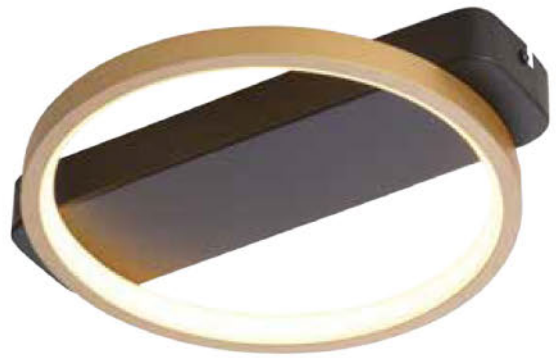

Item no. PL 1825

Zwart of Zwart/Goud

Ø 26cm   L. 30cm
16W, LED 2700 K
960 Lumen