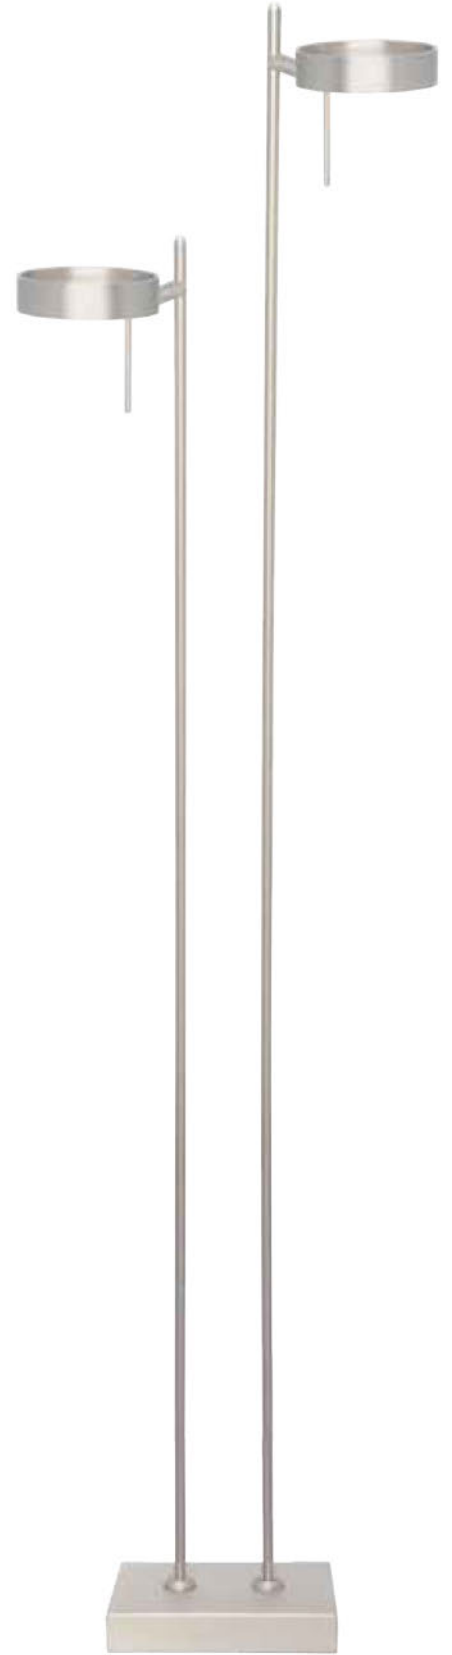

Item no. S 2462 S
Staalkleur
Met dimmer

h. 139cm
2x 5W, LED 2700K
2x 320 Lumen