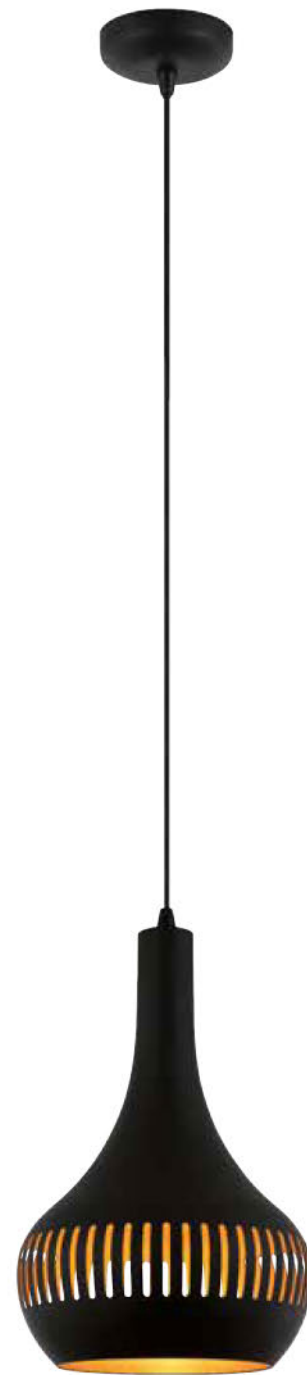

Item no. H 2925 Z
Zwart (buiten) en goud (binnen)
h. 140cm
Kap h.39cm Ø 25cm
1x e27