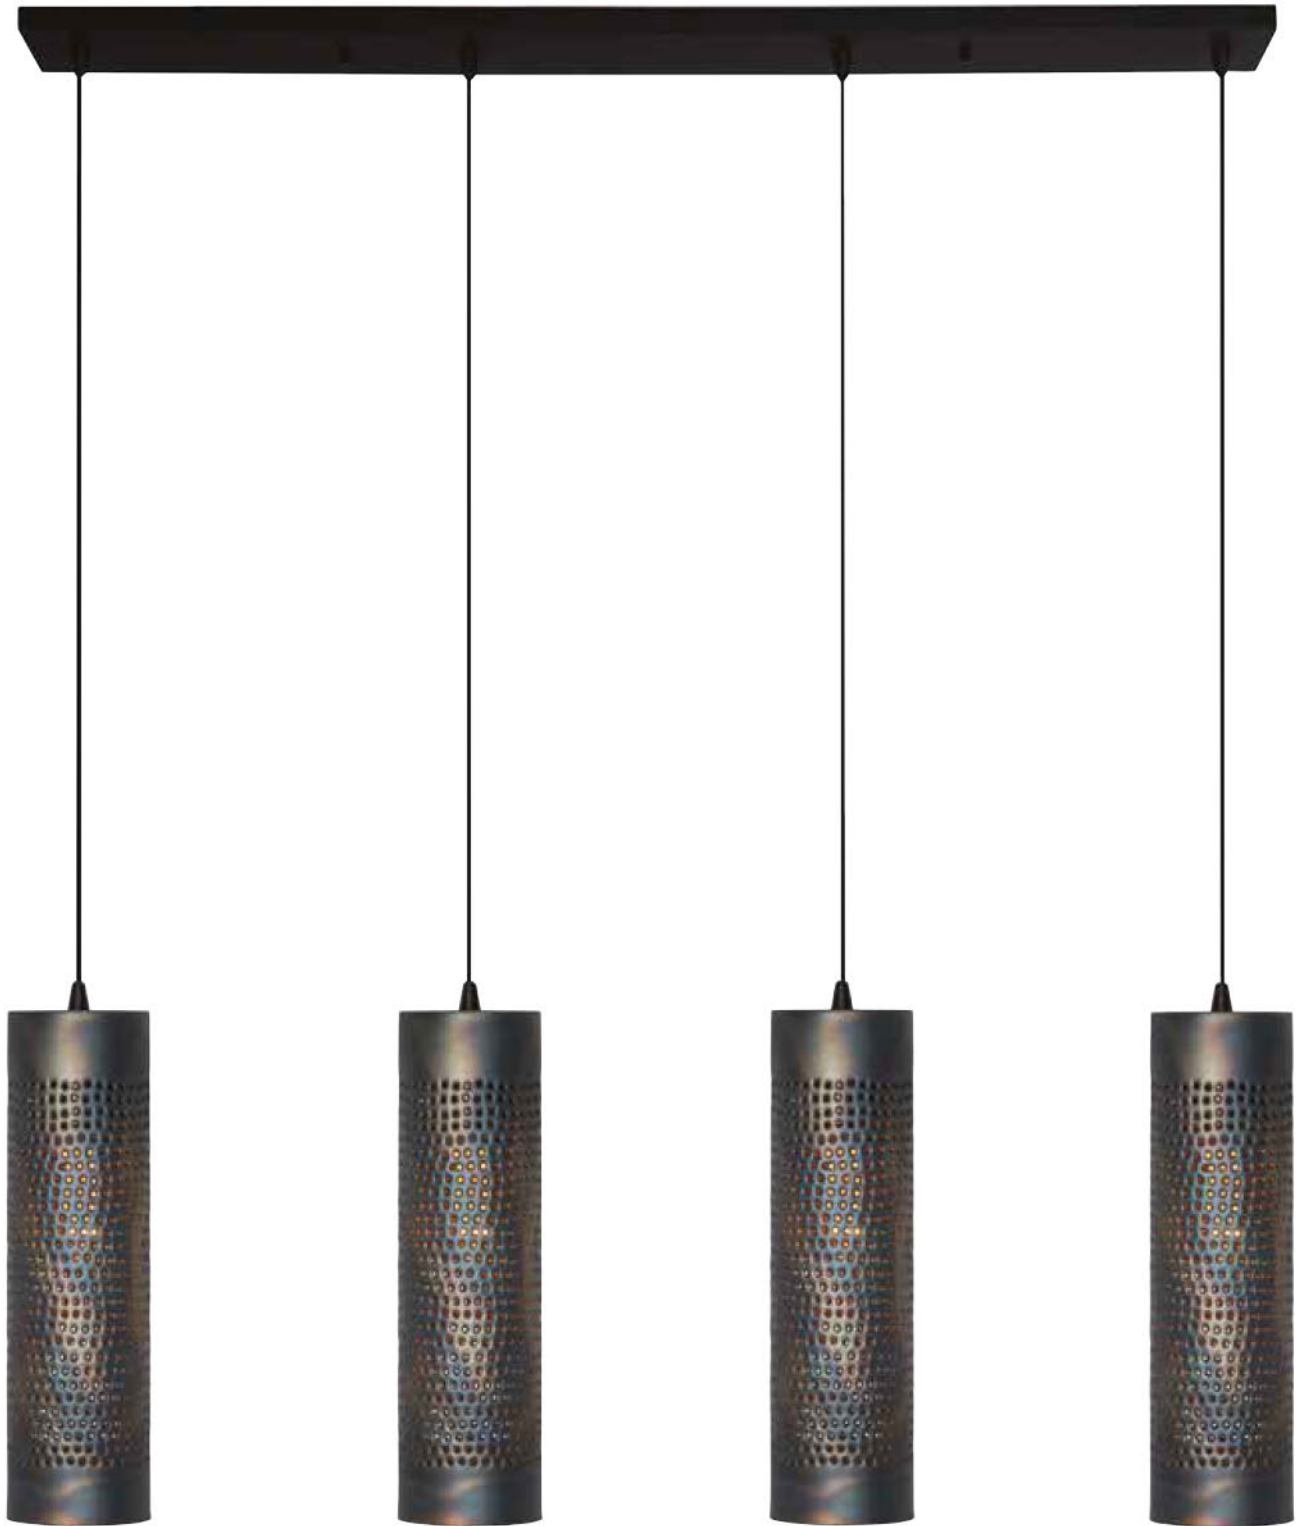

Item no. H 1604 B
Bruin gevlamd

h.160cm   L. 120cm
Ø pendel 12cm
4x e27