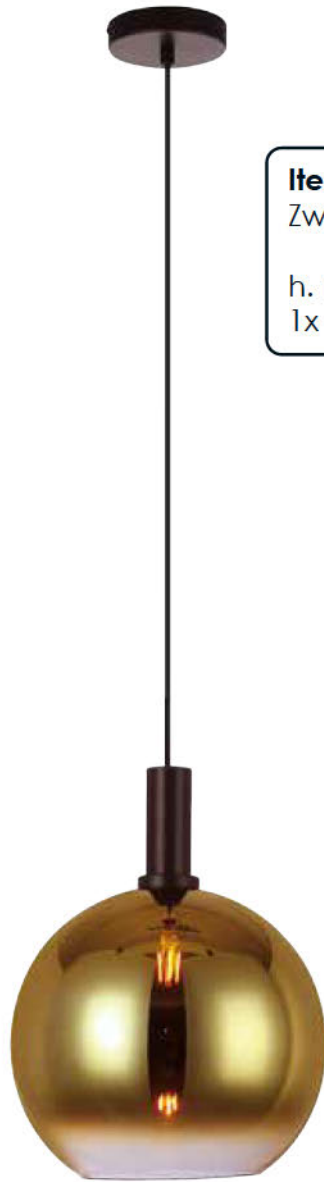

Item no. H 9704 GD
Zwart met goud glas

h. 150cm Ø glas 25cm
L. 120cm
4x 40W, 220V, e27

Item no. H 9730 GD
Zwart met goud glas

h. 150cm Ø 30cm
1x 40W, 220V, e27

Item no. H 9733 GD
Zwart met goud glas

h. 200cm Ø glas 25cm
Ø base 35cm
3x 40W, 220V, e27