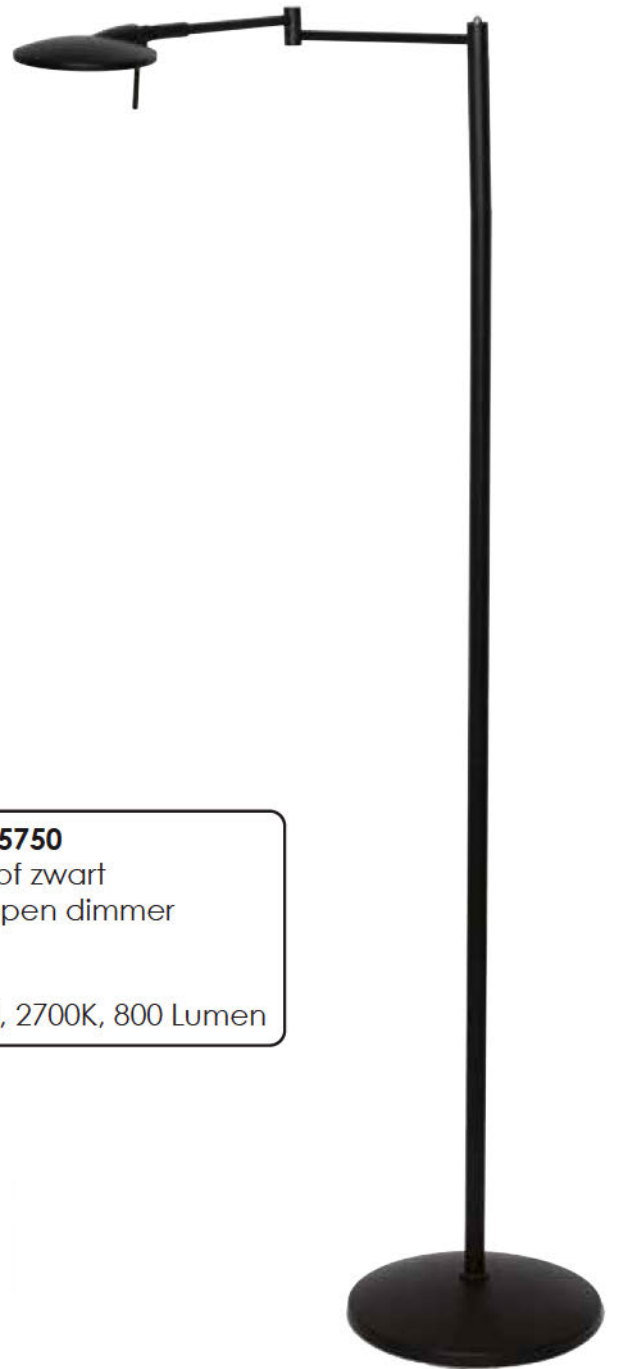

Item no. S 5750
Staalkleur of zwart
Met 3-stappen dimmer

h. 120cm
1x 8W, LED, 2700K, 800 Lumen