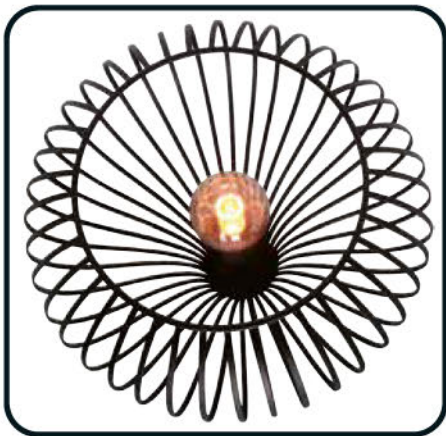

Zwart

h. 120cm Ø 50cm

1x e27

Item no. H 7841 Z
Zwart
h. 170cm Ø 28cm
1x e27

Item no. H 7844 Z
Zwart
h. 200cm Ø 58cm
1x e27

Onderaanzicht

Item no. H 7843 Z
Zwart
h. 190cm Ø 48cm
1x e27

Item no. H 7842 Z
Zwart
h. 185cm Ø 38cm
1x e27