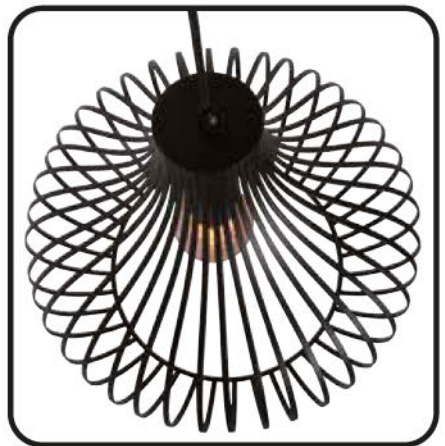

Zwart

h. 120cm Ø 50cm

1x e27

Item no. H 7841 Z
Zwart
h. 170cm Ø 28cm
1x e27

Item no. H 7844 Z
Zwart
h. 200cm Ø 58cm
1x e27

Onderaanzicht

Item no. H 7843 Z
Zwart
h. 190cm Ø 48cm
1x e27

Item no. H 7842 Z
Zwart
h. 185cm Ø 38cm
1x e27