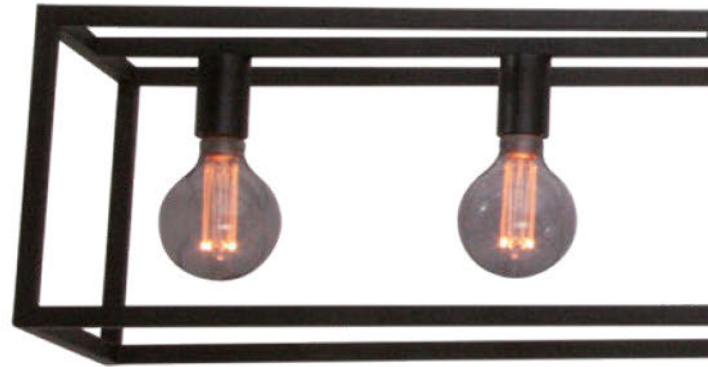

h. 190cm Ø 55cm
1x e27

Item no. H 8345 Z

Zwart

h. 180cm Ø 45cm
1x e27

Item no. H 1805 Z
Zwart

h.160cm 120x25x25cm
5x e27

Item no. T 5628 Z
Zwart

h.28cm Ø 28x28cm
1x e27