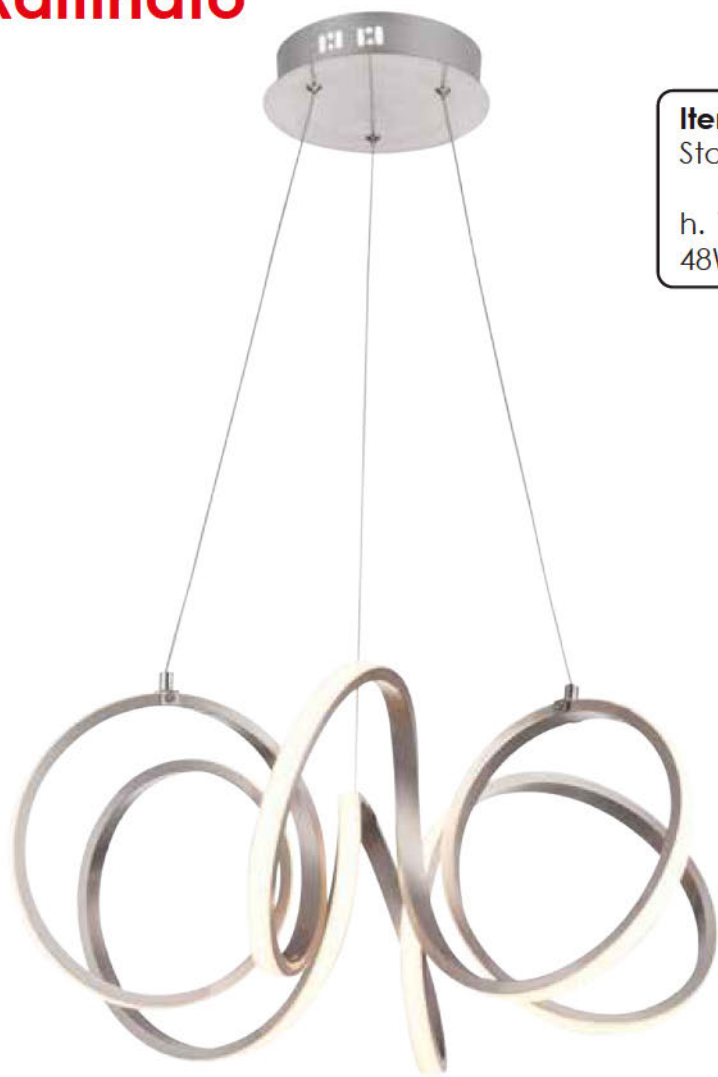

Alato

Item no. H 1127 Z

Zwart

h. 120cm Ø 118x27cm
53W, LED, 2700K, 2800 Lumen

Raffinato

Deze serie is dimbaar in 3 stappen d.m.v. de wandschakelaar.

Item no. H 1350 S

Staalkleur