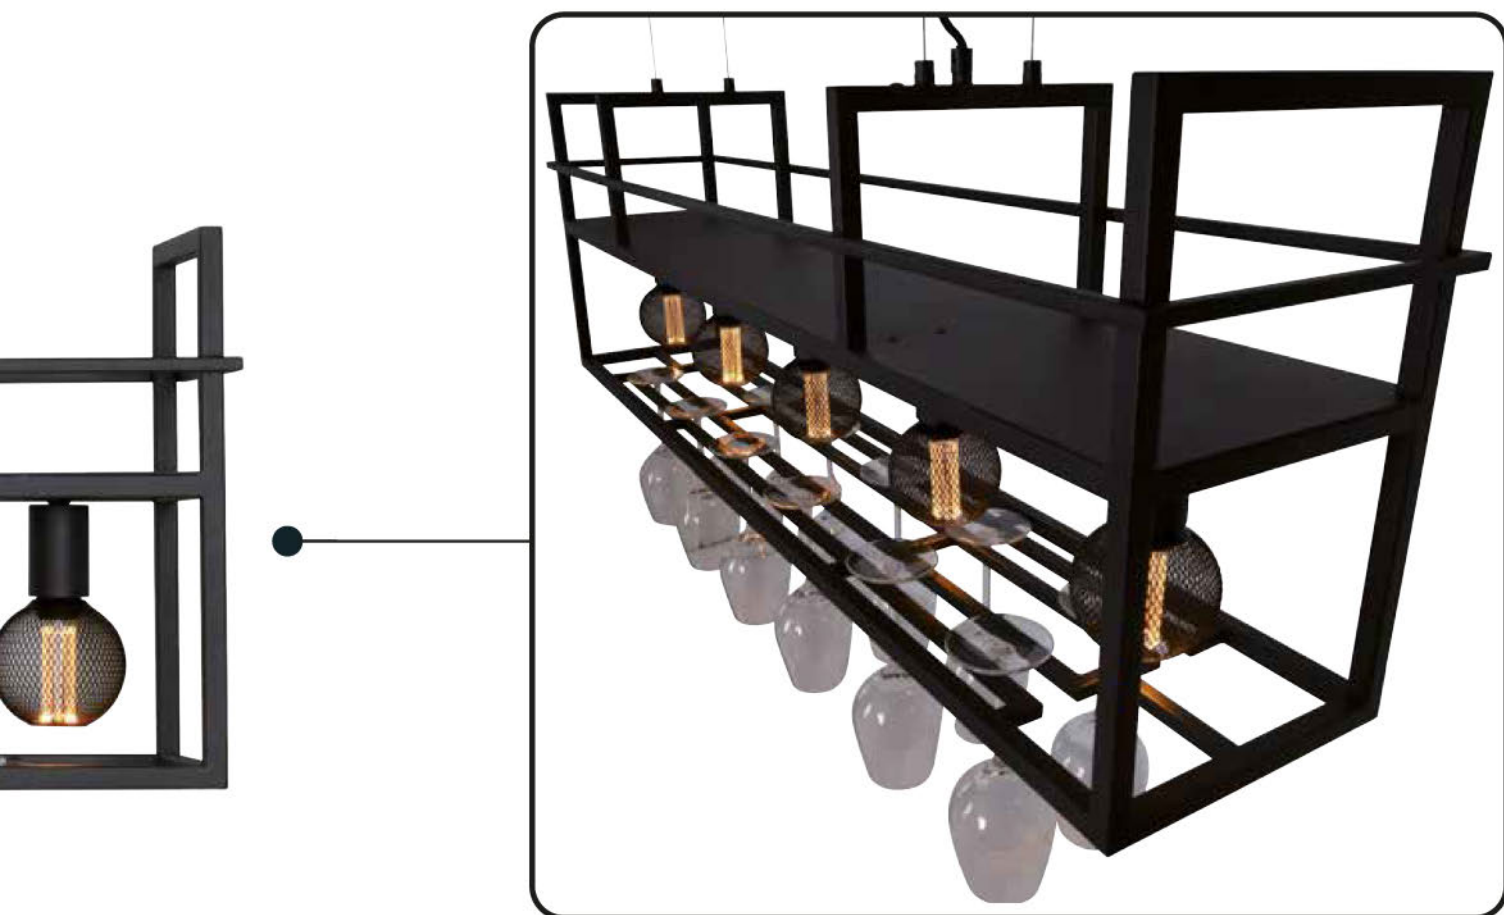

Item no. T 7033 Z
Zwart
h. 25cm Ø 33cm
1x e27

Gebuiakte lichtbron:
LM404z

Item no. H 3190 Z

Zwart

Frame 120x25x38cm

Max. h. 195cm

5x e27

Item no. T 1630 Z
Zwart
h. 30cm
1x e27