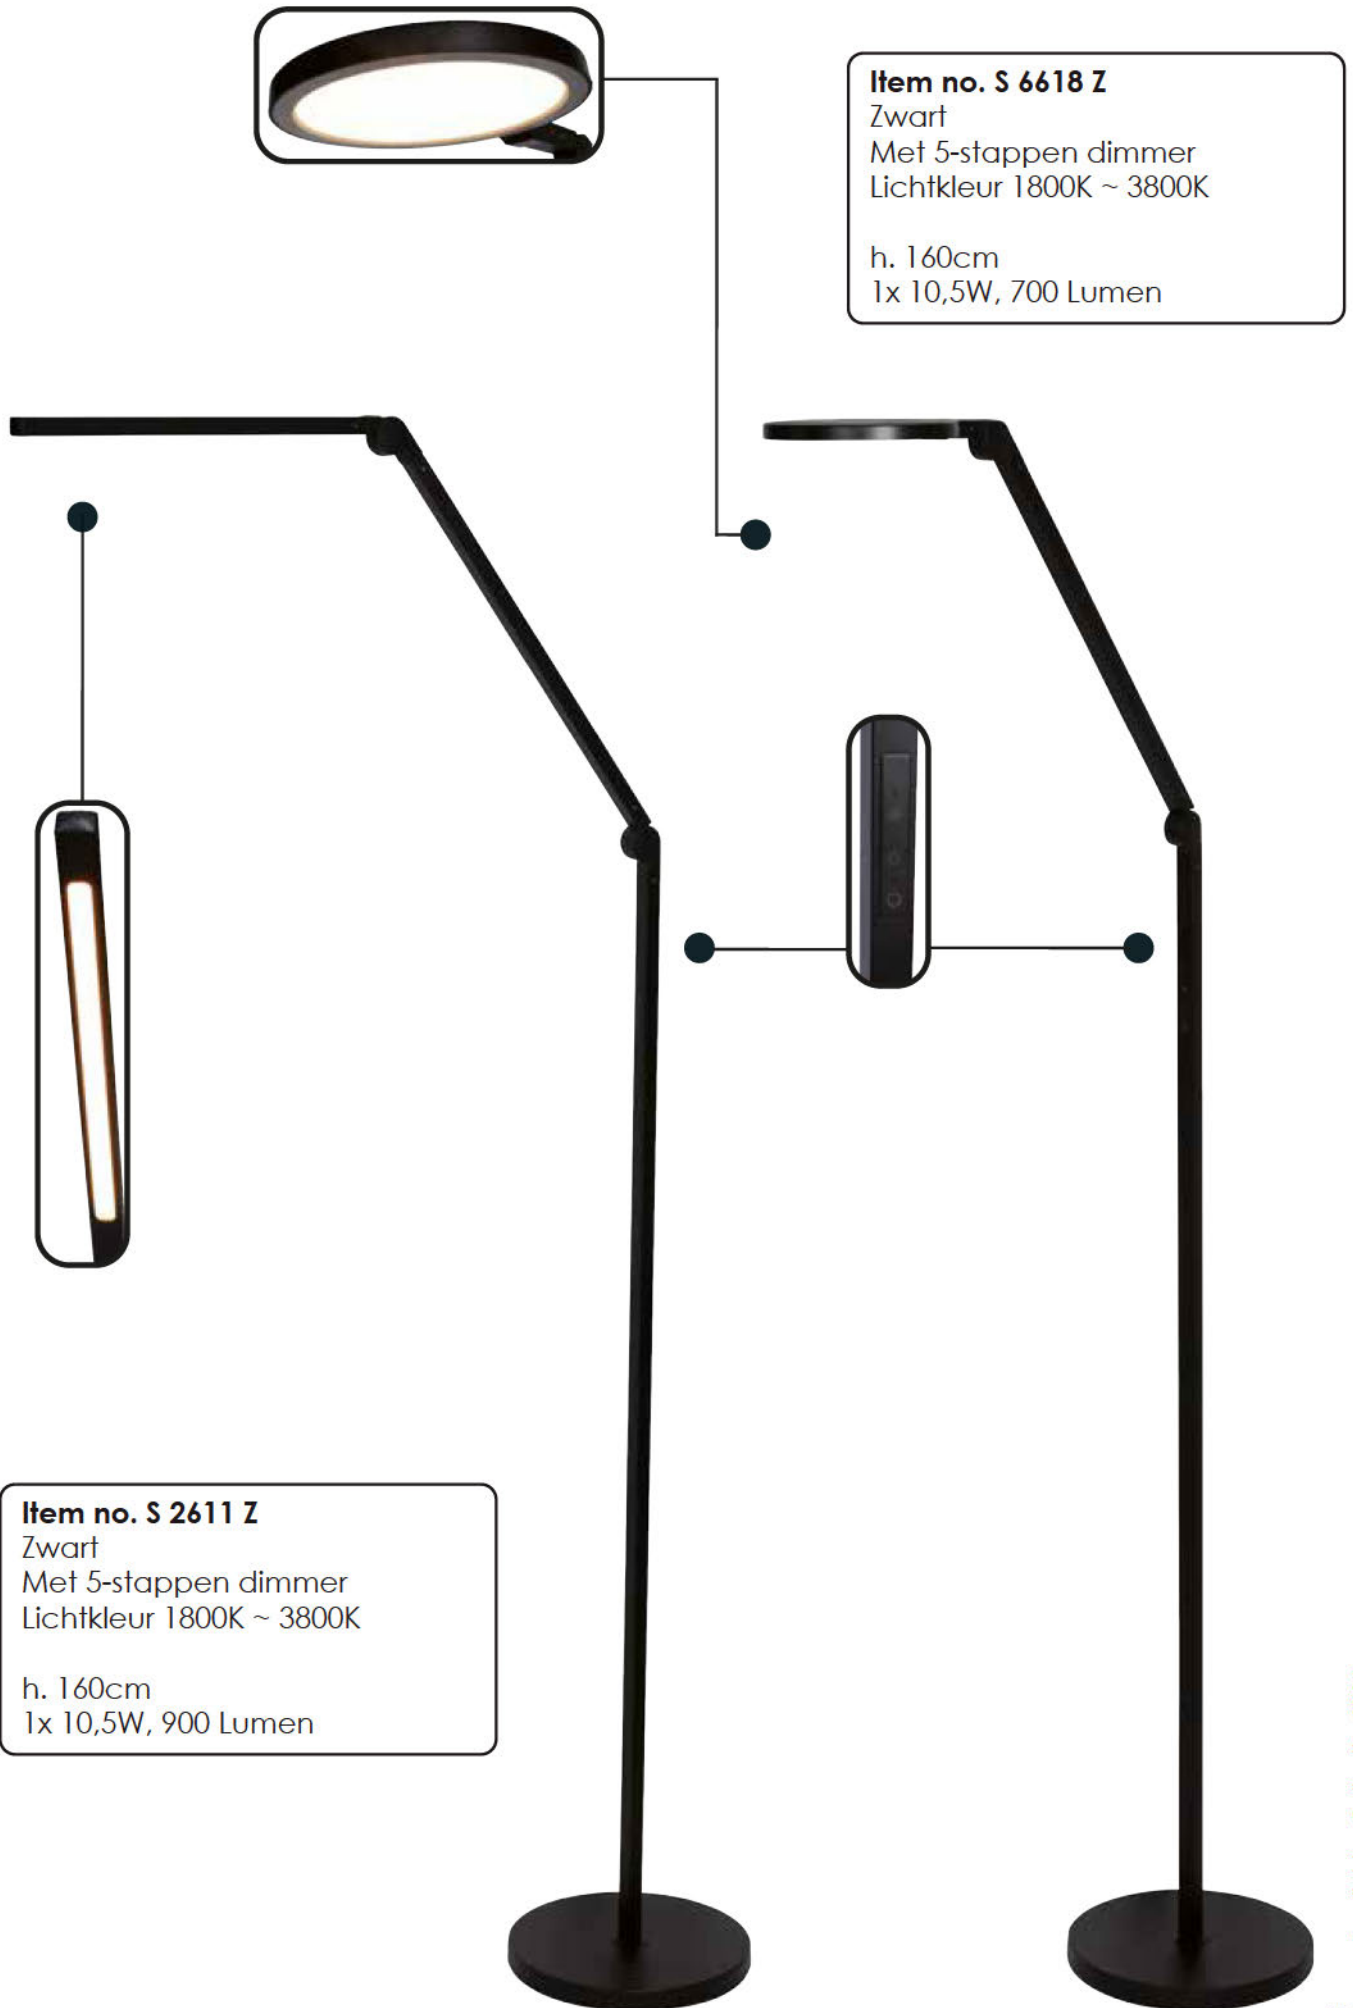

Brons, staalkleur of zwart
Met touchdimmer

h. 130cm
1x 5W SMD LED 2700K,
400 Lumen

Item no. S 2253
Zwart of staal

h. 130cm
1x GU-10

Item no. S 3402 G
Zwart met gouden kap

h. 155cm
Kap h. 18cm Ø 12cm
1x GU-10

Item no. S 3402 Z
Zwart

h. 155cm
Kap h. 18cm Ø 12cm
1x GU-10

Item no. S 5750
Staalkleur of zwart
Met 3-stappen dimmer

h. 120cm
1x 8W, LED, 2700K, 800 Lumen

Item no. S 6618 Z
Zwart
Met 5-stappen dimmer
Lichtkleur 1800K ~ 3800K

h. 160cm
1x 10,5W, 700 Lumen

Item no. S 2611 Z
Zwart
Met 5-stappen dimmer
Lichtkleur 1800K ~ 3800K

h. 160cm
1x 10,5W, 900 Lumen

Item no. H 1261 Z

Zwart

Met touchdimmer en touchswitch voor lichtkleur 2000K ~ 3000K