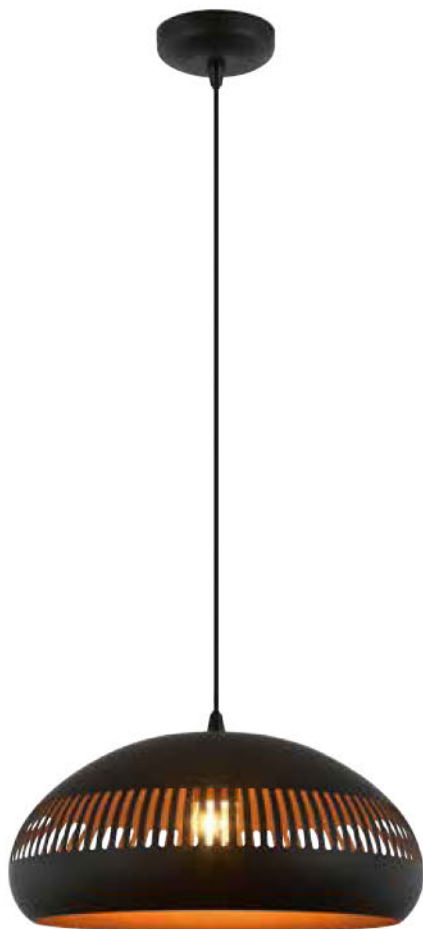

Item no. H 1740 Z

Zwart (buiten) en goud (binnen)

h. 130cm

Ø 40cm

1x e27