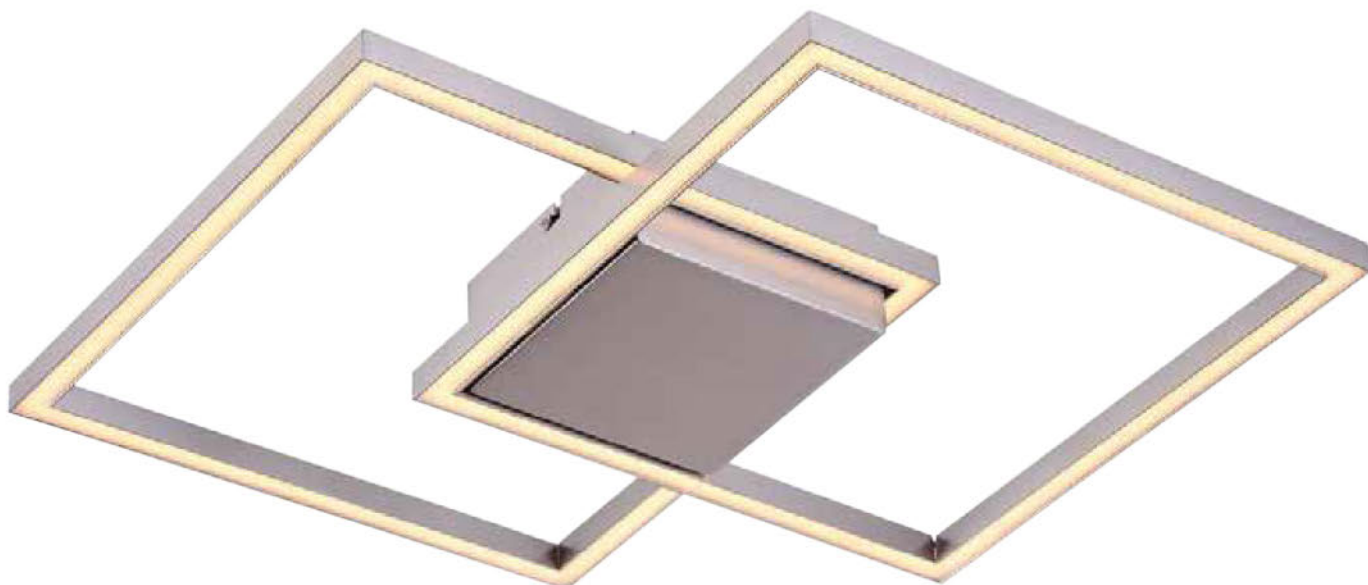

Item no. PL 1380 S

Staalkleur

h. 6cm   2x 46x46cm
25W, LED, 2700K, 1750 Lumen