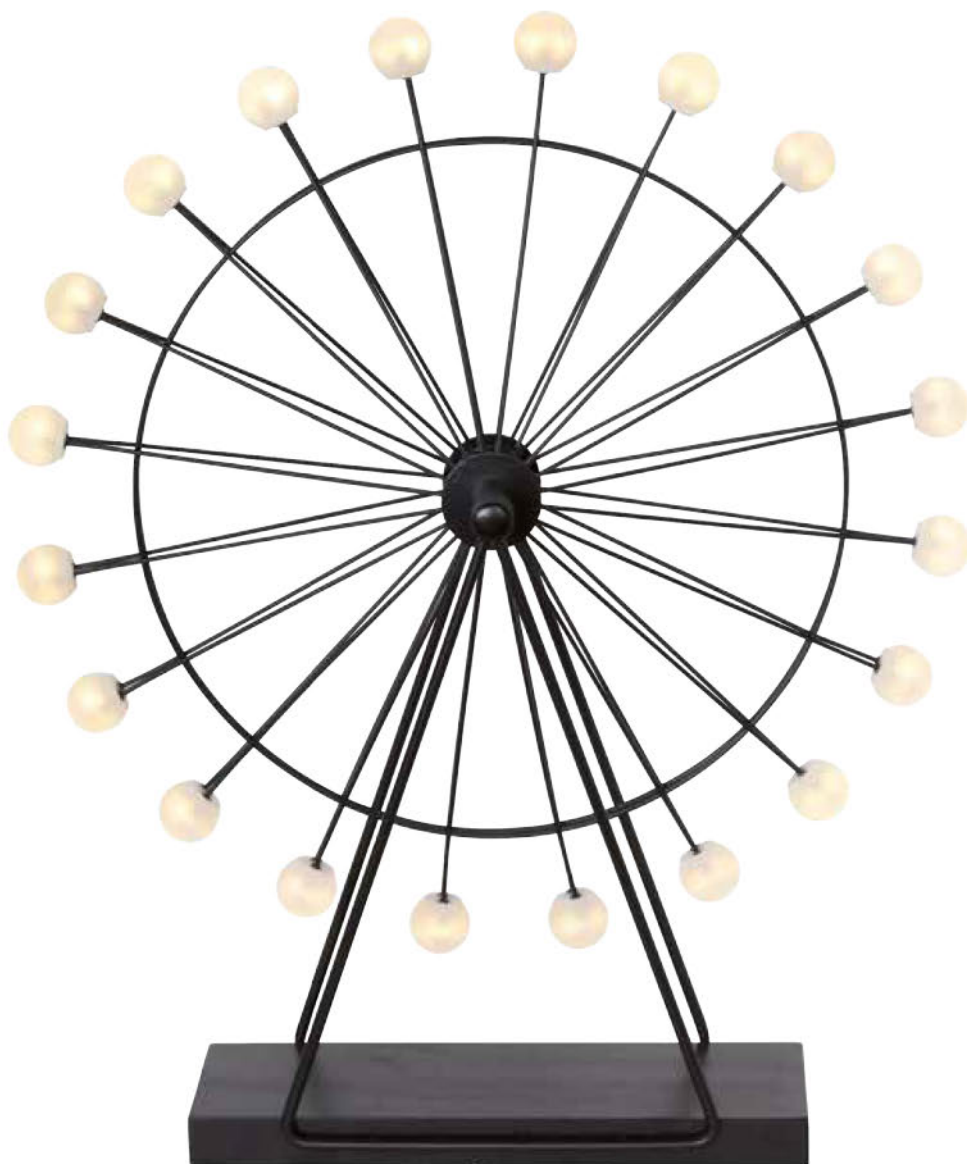

h. 150cm Ø 60cm

48W, LED, 2700K, 3100 Lumen

Grande

Item no. H 1280 S

Staalkleur

h. 150cm Ø 80cm

57W, LED, 2700K, 3700 Lumen

Item no. T 0320 Z
Zwart met wit acryl