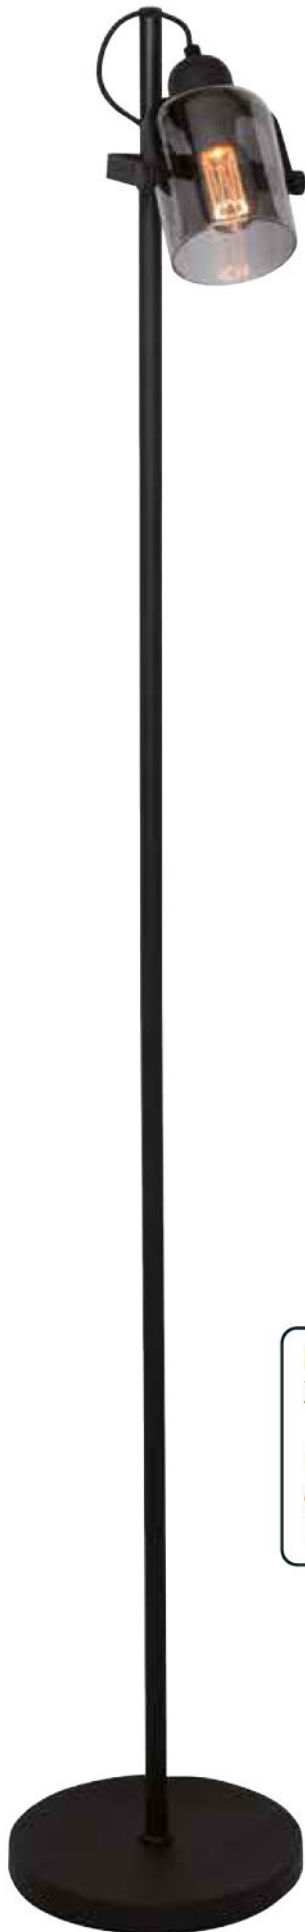

Item no. S 2101 Z
Zwart smoke glas

h.155cm
Glas h.13cm Ø 10cm
1x e27