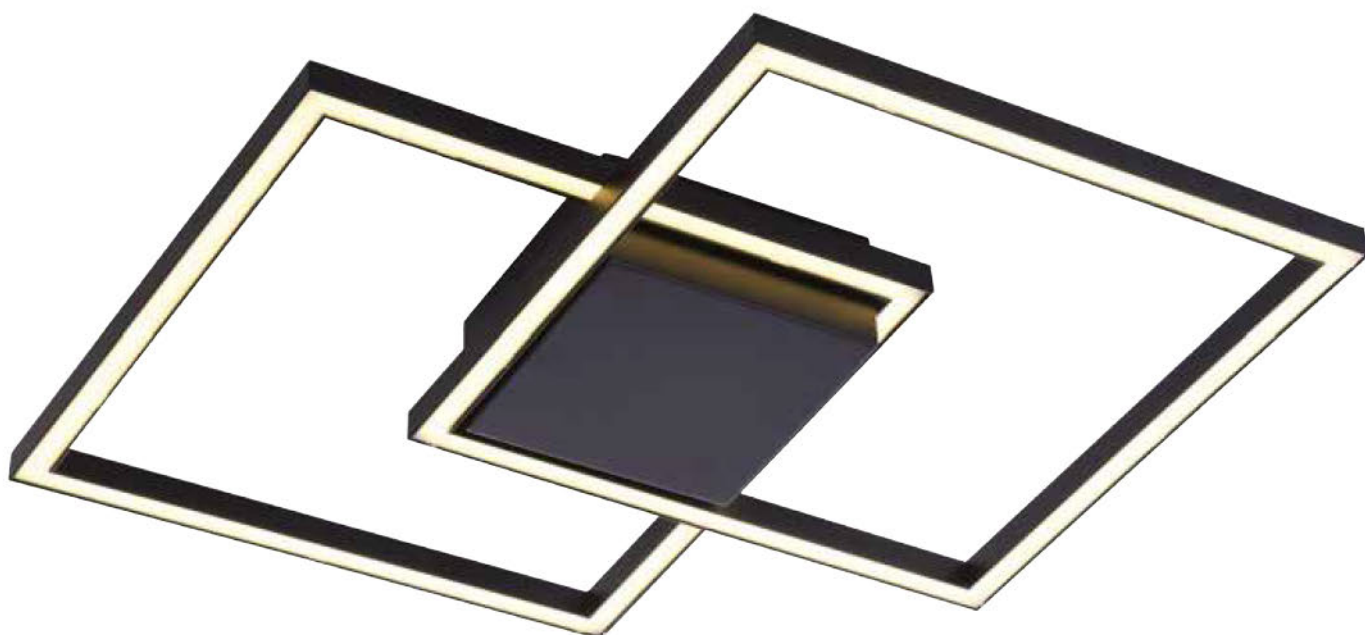

Item no. PL 1380 Z

Zwart

h. 6cm   2x 46x46cm
25W, LED, 2700K, 1750 Lumen