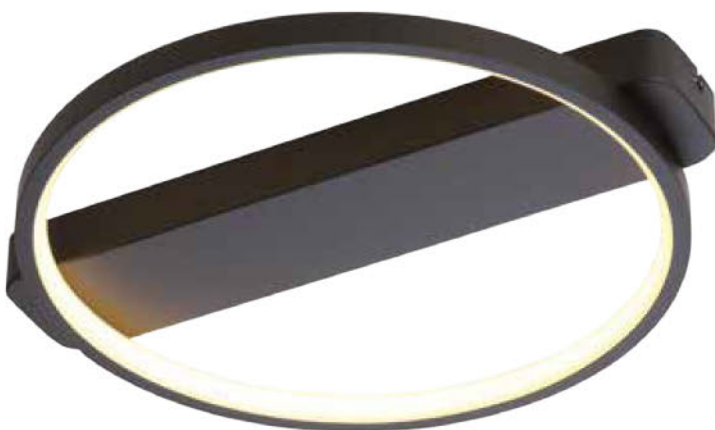

Item no. PL 1835

Zwart of Zwart/Goud

Ø 35cm   L. 40cm
20W, LED 2700K
1200 Lumen