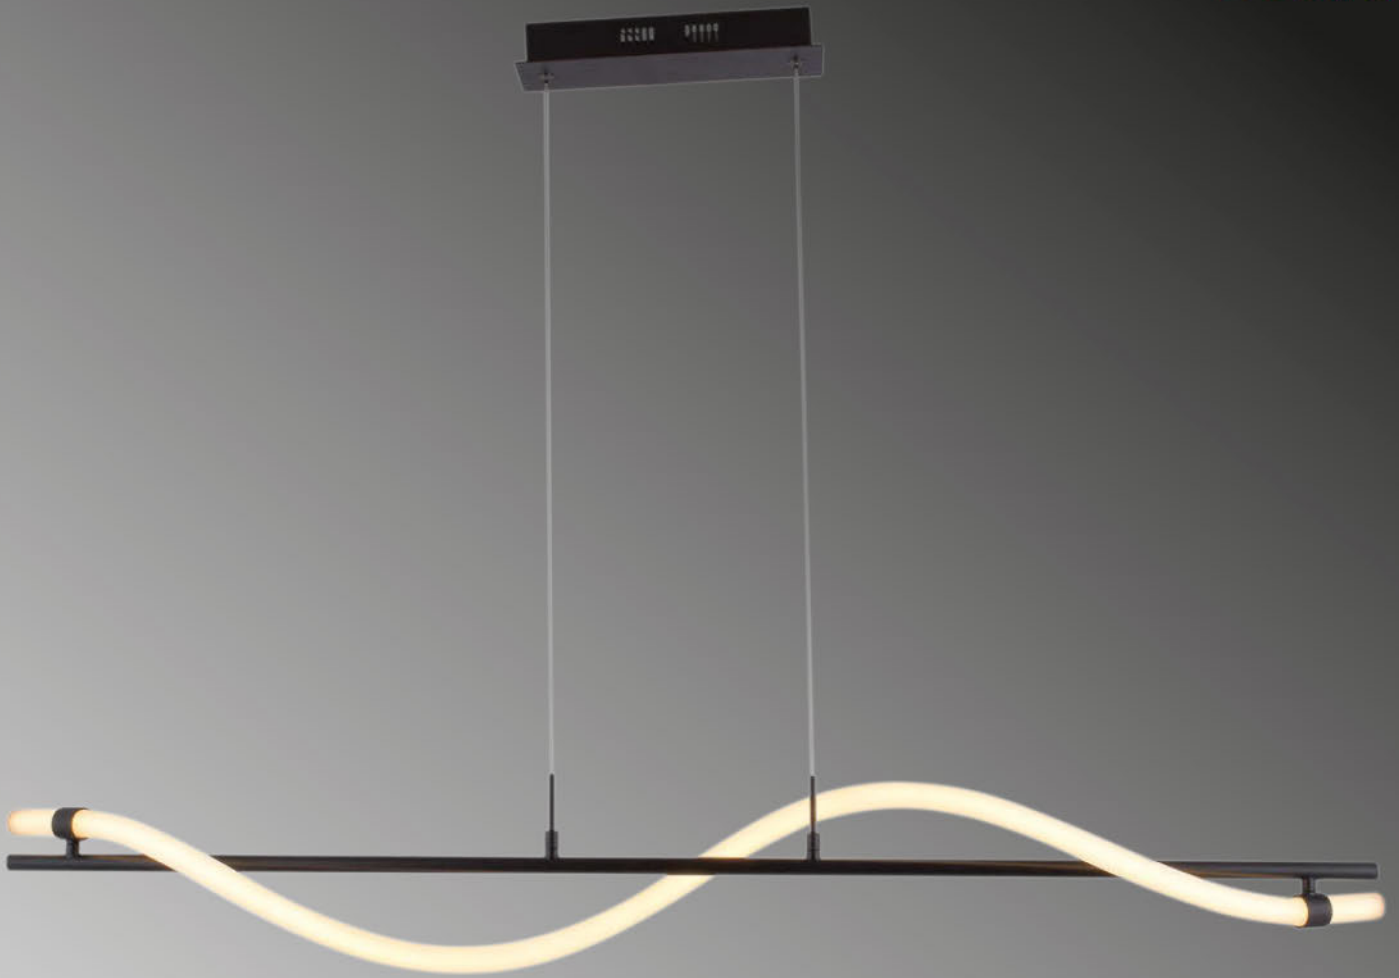

Deze serie is dimbaar in 3 stappen d.m.v. de wandschakelaar.

Cobra