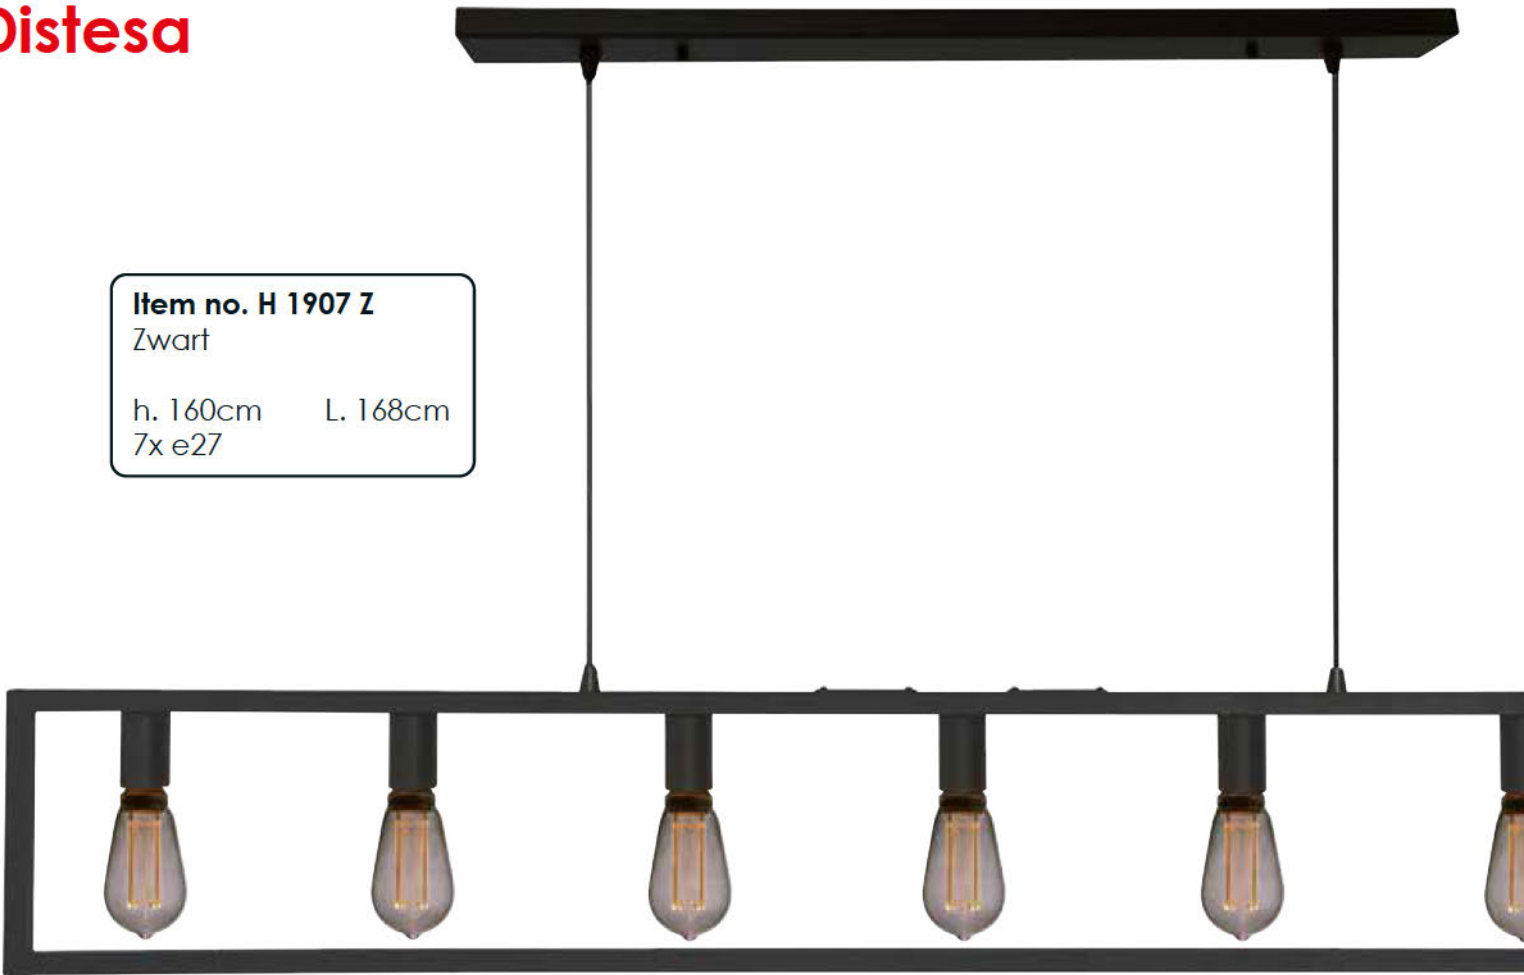

Item no. H 1907 Z

Zwart

h. 160cm   L. 168cm
7x e27