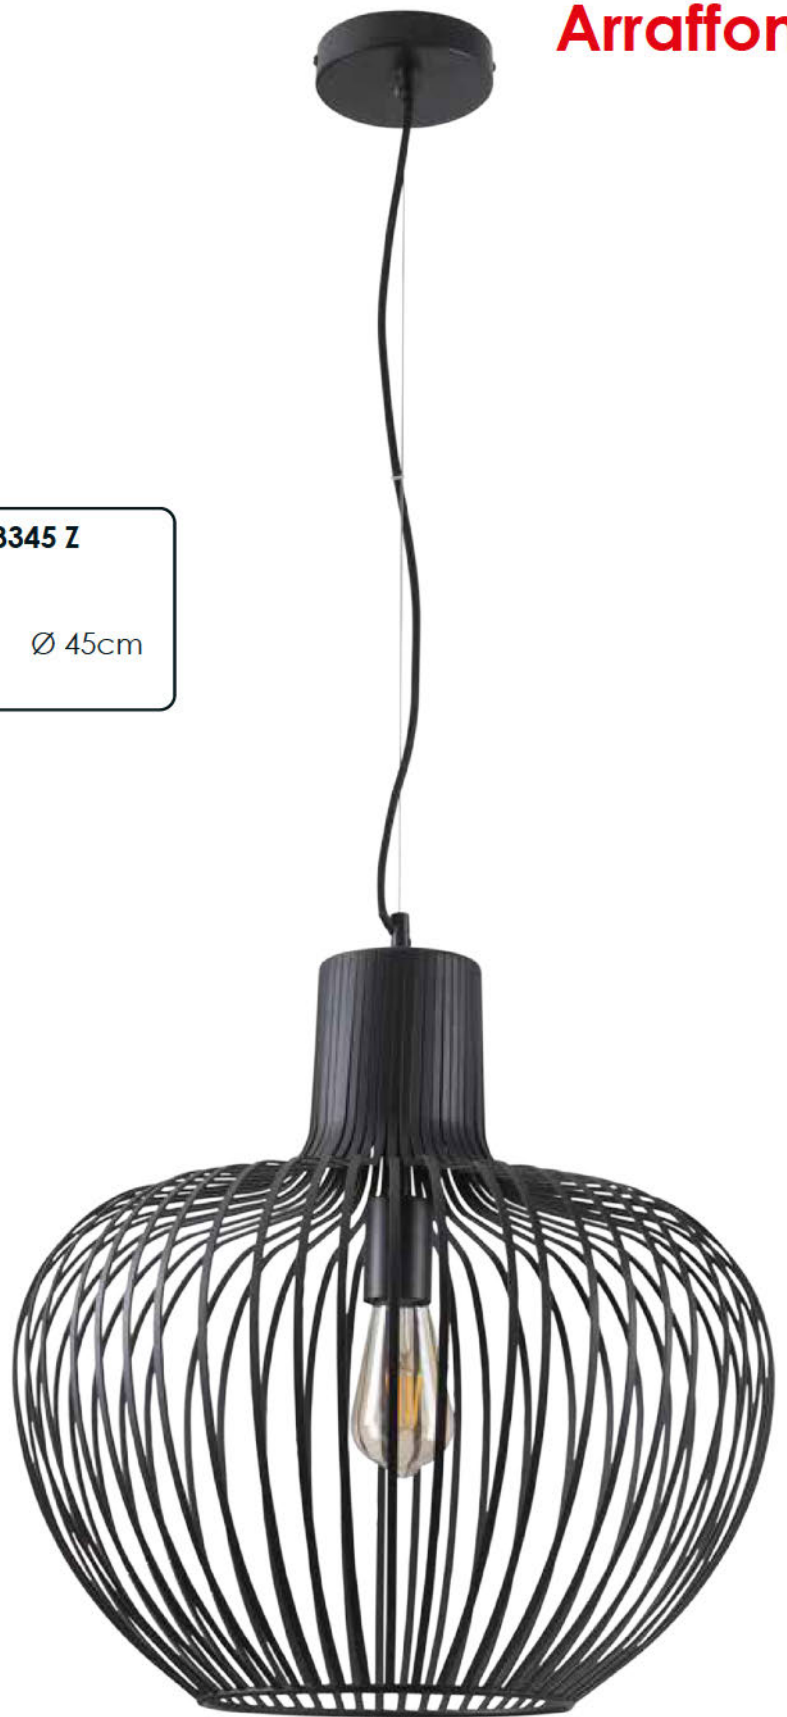

Item no. H 8345 Z

Zwart

h. 180cm   Ø 45cm
1x e27