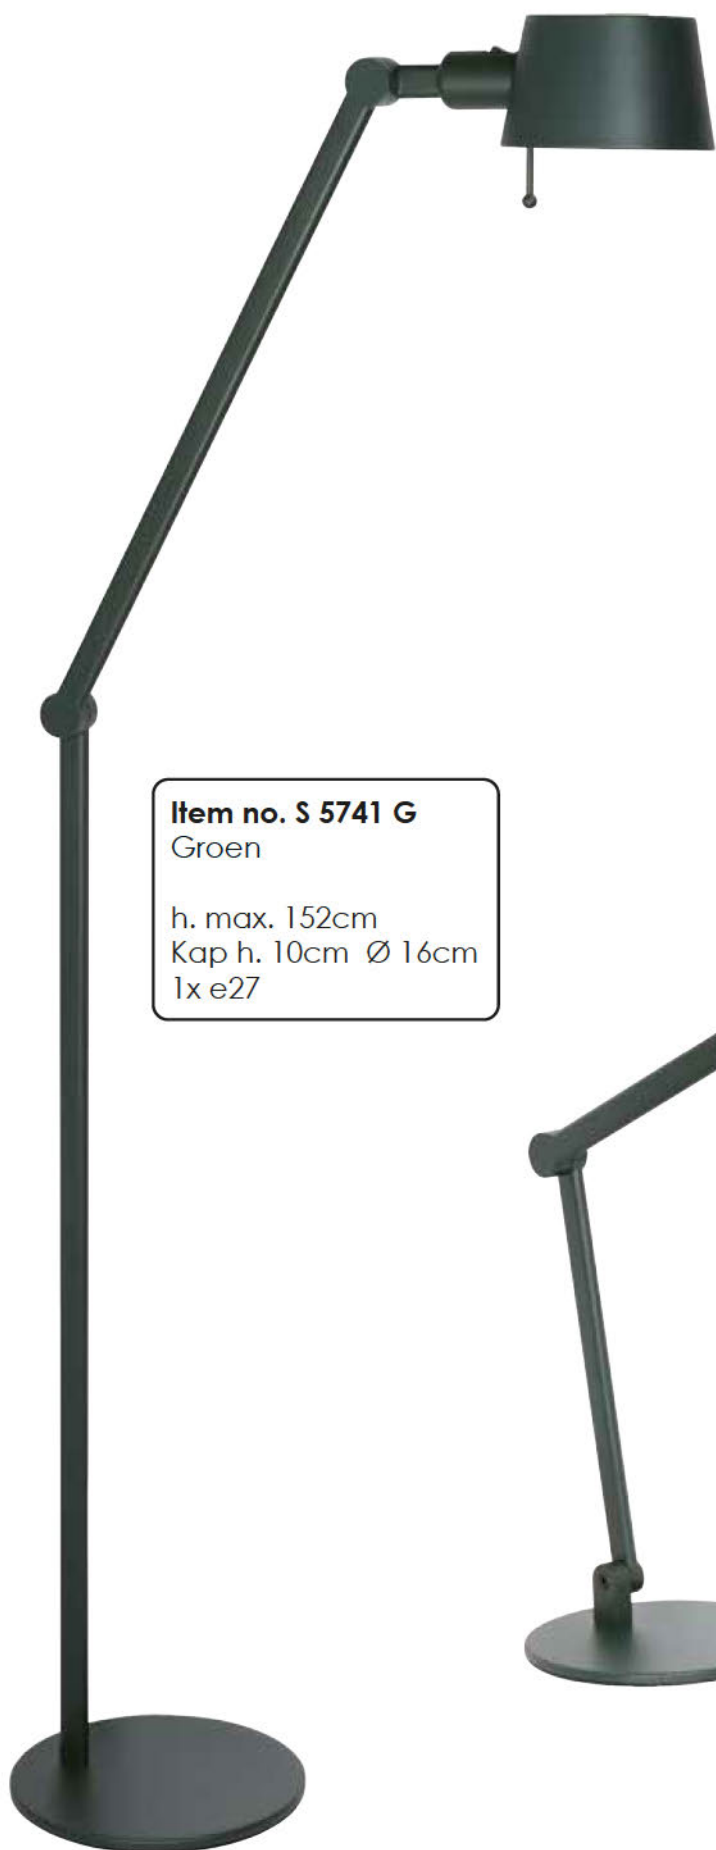

Item no. S 5741 W

Wit

h. max. 152cm

Kap h. 10cm Ø 16cm

1x e27

Item no. T 5741 W

Wit

h. max. 72cm

Kap h. 10cm Ø 16cm

1x e27

Item no. W 5741 W
Wit

Uitval max. 62cm
Kap h. 10cm Ø 16cm
1x e27

Item no. S 5742 W
Wit

h. max. 200cm
Kap h. 10cm Ø 16cm
1x e27

Item no. S 5741 G
Groen
h. max. 152cm
Kap h. 10cm Ø 16cm
1x e27