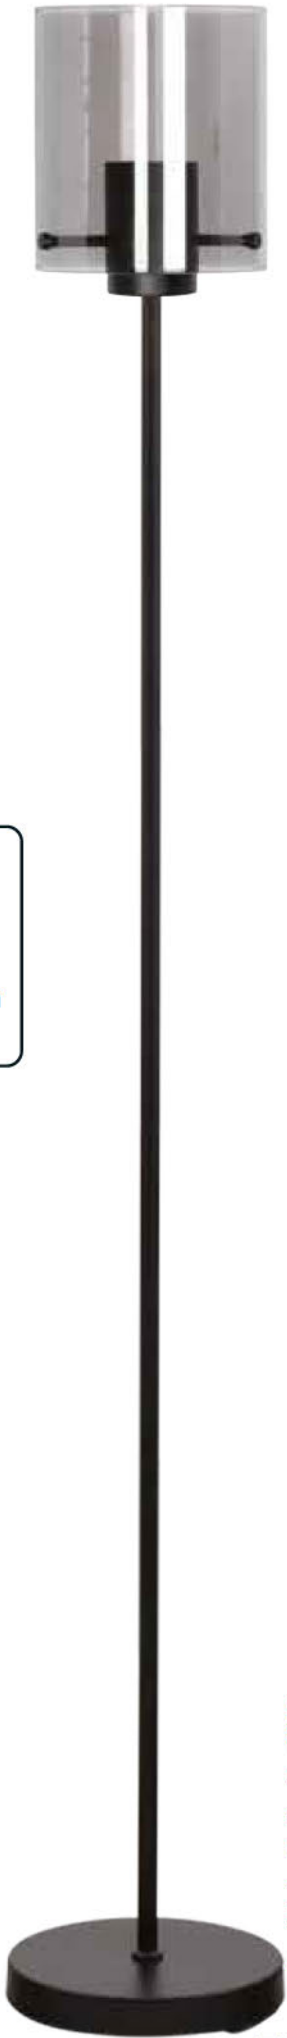

Item no. H 6610 SK
Zwart met smoke glas

h. 170cm
Glas: h. 20cm Ø 15cm
1x GU-10

Item no. S 6610 SK
Zwart met smoke glas

h. 156cm
Glas: h. 20cm Ø 15cm
1x GU-10

Item no. W 6610 SK
Zwart met smoke glas

h. 28cm Uitval 23cm
Glas: h. 20cm Ø 15cm
1x GU-10