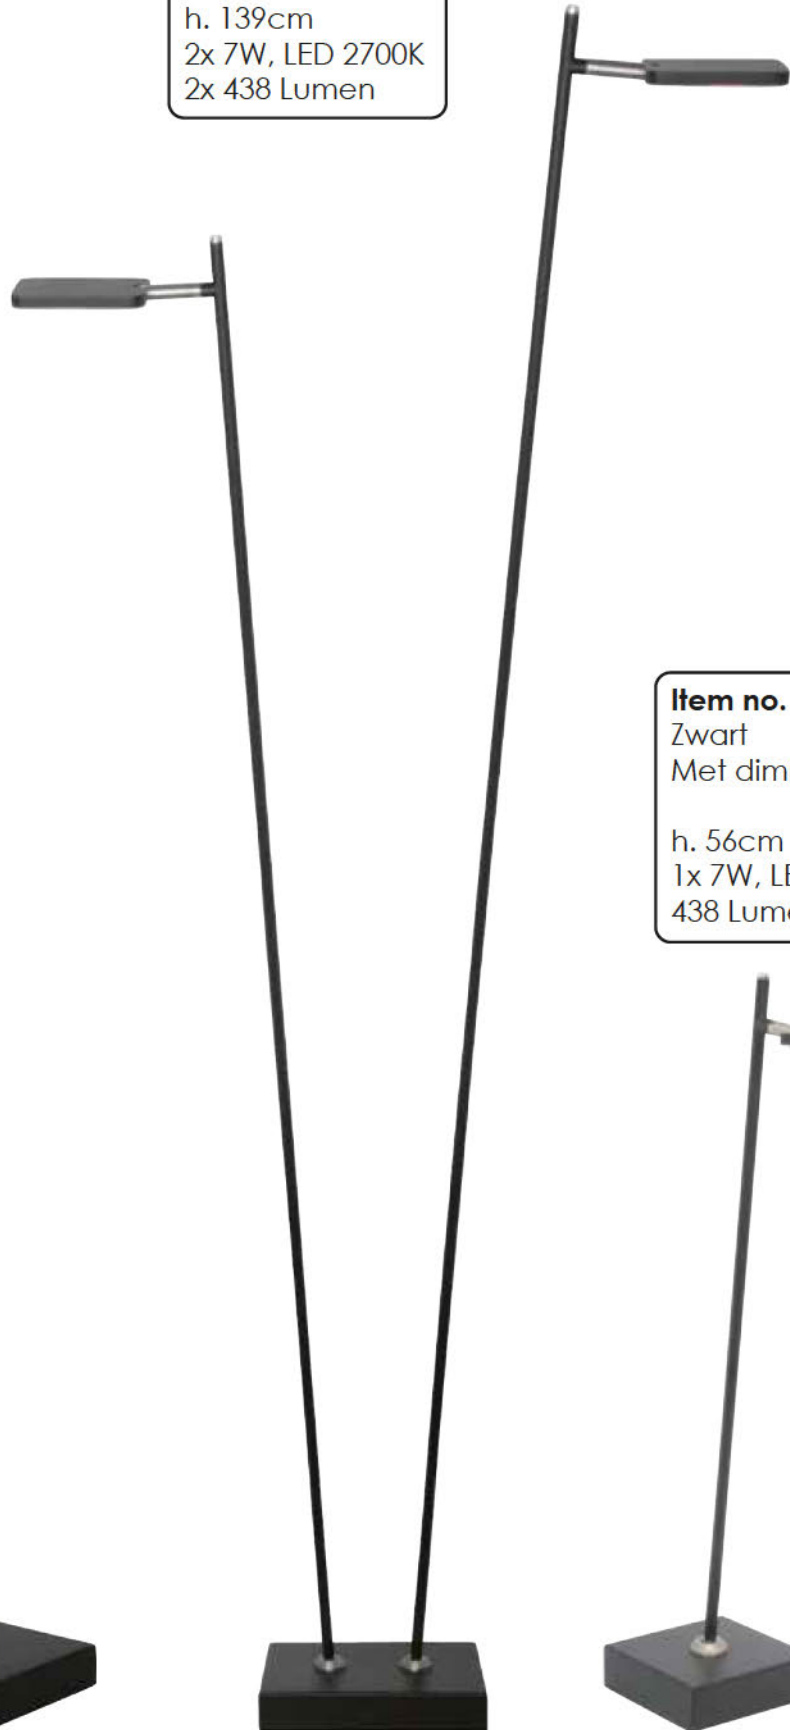

Item no. T 2320 Z
Zwart
Met dimmer

h. 56cm
1x 7W, LED 2700K
438 Lumen