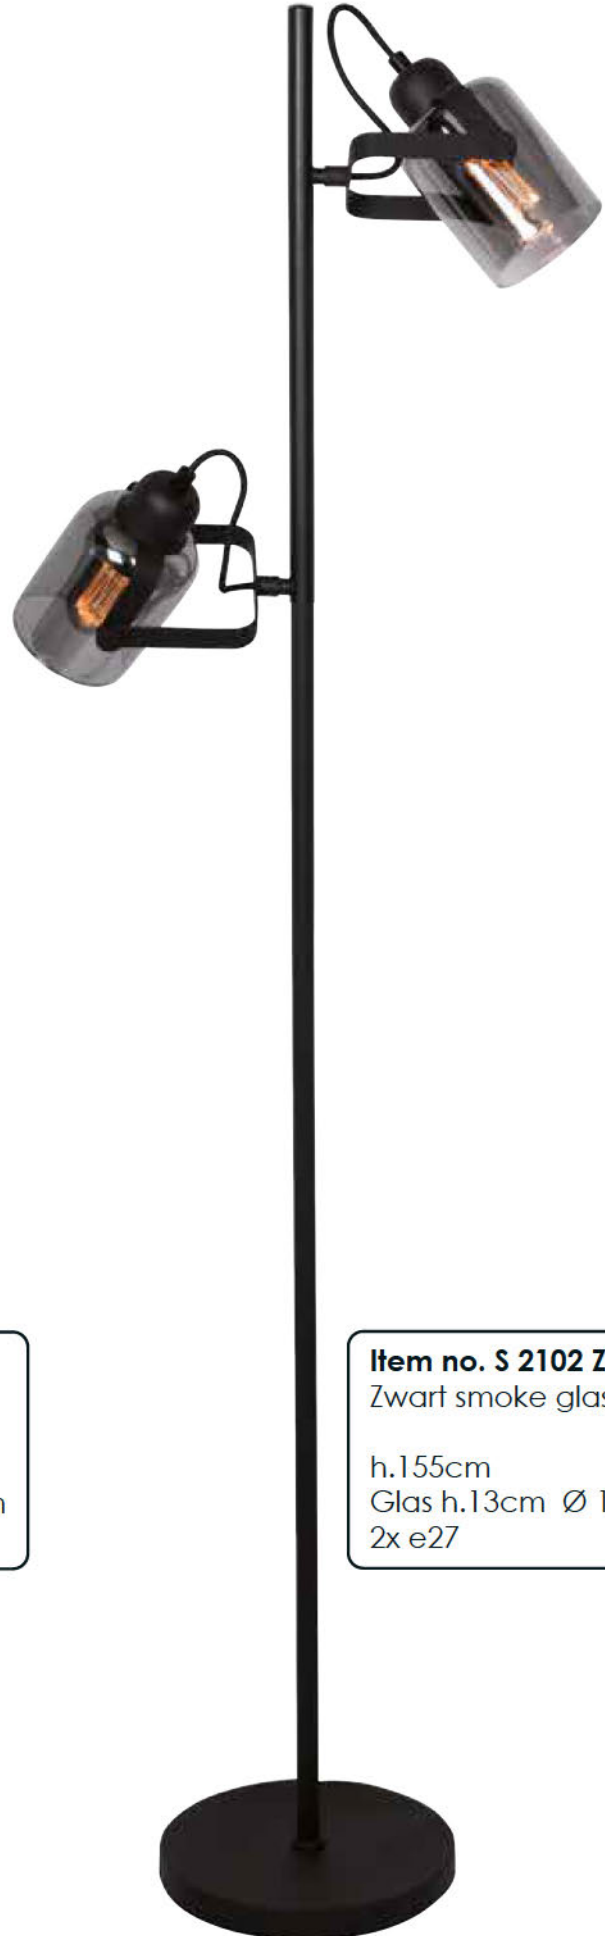

2x e27

Item no. PL 2131 Z

Zwart met smoke glas

55x10cm

Glas h.13cm Ø 10cm

3x e27

Item no. S 2101 Z
Zwart smoke glas

h.155cm
Glas h.13cm Ø 10cm
1x e27