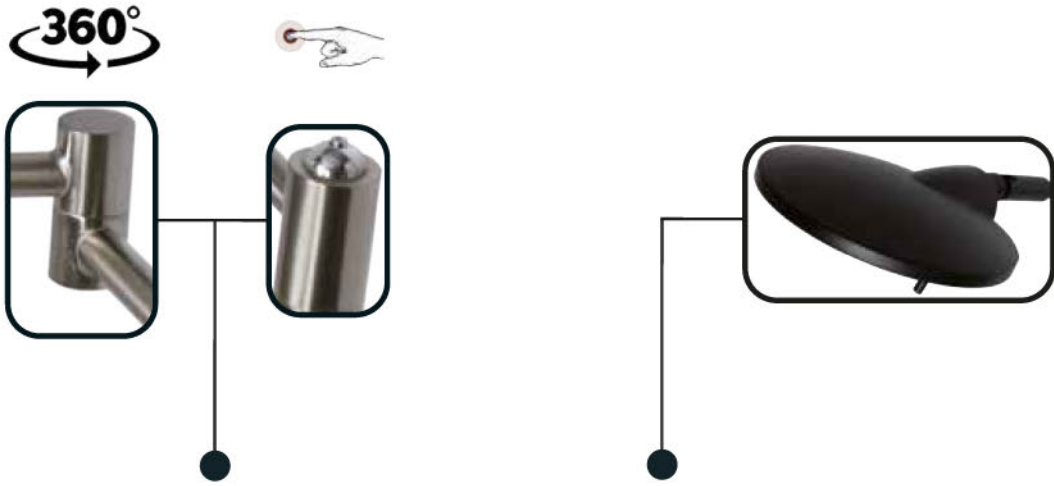

Item no. S 5750
Staalkleur of zwart
Met 3-stappen dimmer

h. 120cm
1x 8W, LED, 2700K, 800 Lumen