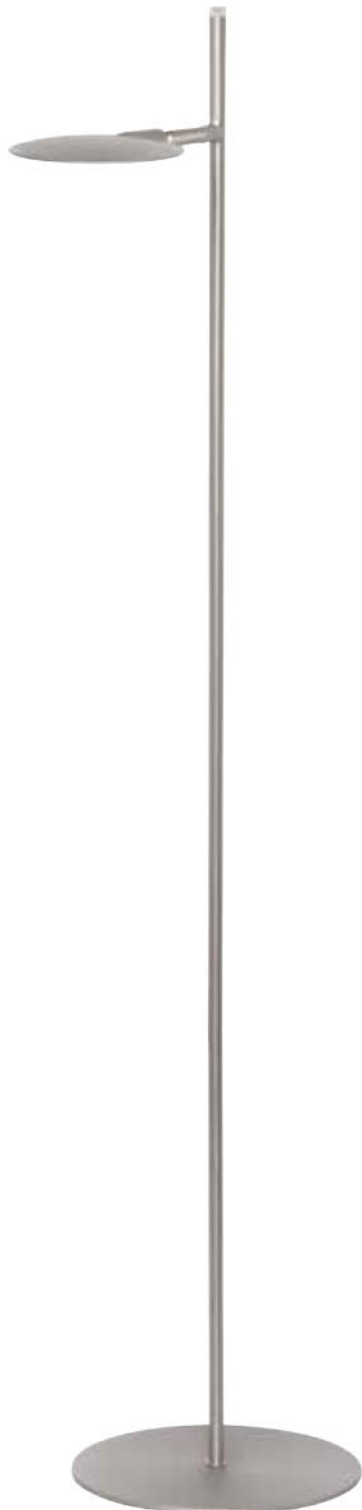

Item no. S 1810 S

Staalkleur

Met 3-standen Touchdimmer

h. 140cm Ø kapje 13cm

1x 8W, LED, 2700K

630 Lumen

**Item no. S 1812 S**

Zwart of staalkleur